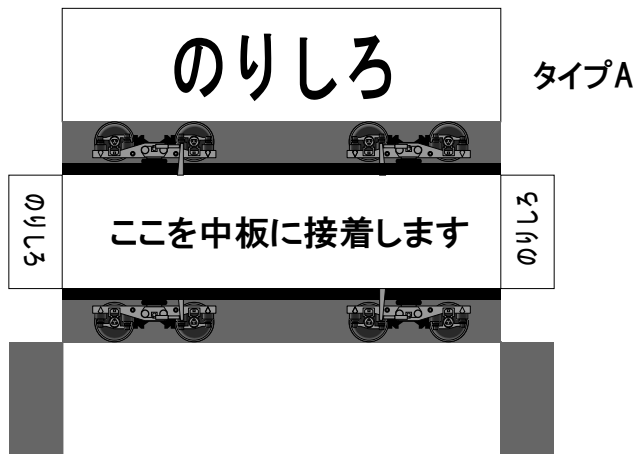

## 床下 D (九州電車A)