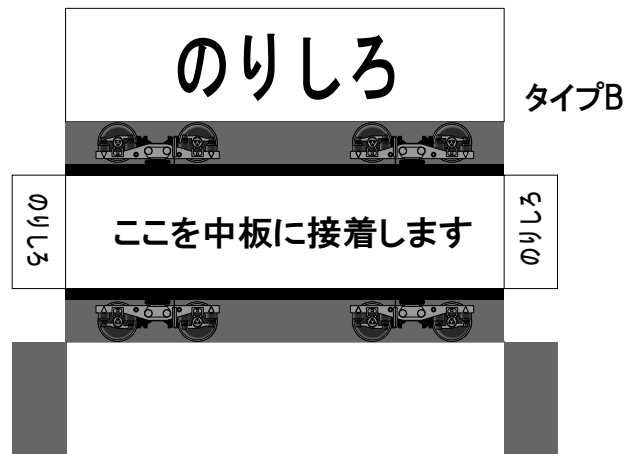

## 床下 D (九州電車A)