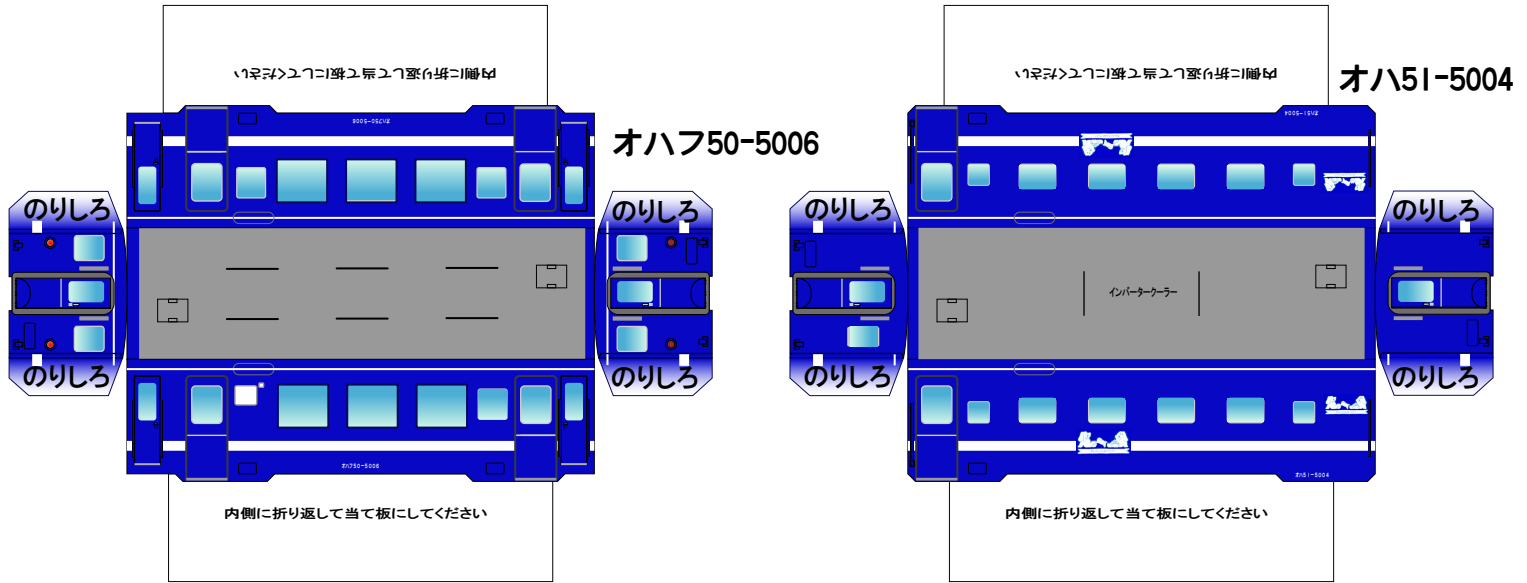

## 50系51形(海峡)Bトレイン風ペーパークラフトその2

(株)バンダイの公式HPではありません。  
 また(株)バンダイと全く関係ありません。  
 (株)バンダイにお問い合わせはしないでください。  
 当製品は管理者に属します。無断で転載、2次使用はできません。  
 (商品販売やオークションに転載することもできません。)  
 「Bトレインショーティー」は(株)バンダイの登録商標です。  
 権利者の許諾なく使用することはできません。