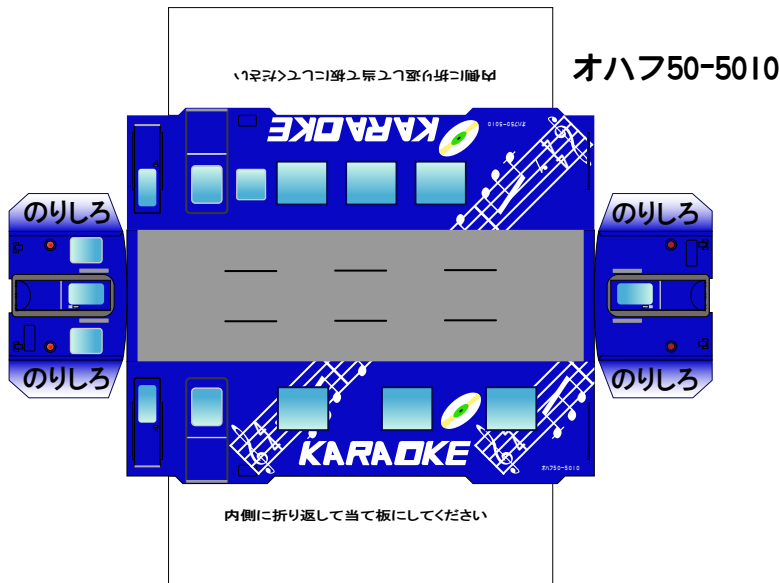

## 50系51形(海峡)Bトレイン風ペーパークラフトその2

(株)バンダイの公式HPではありません。  
 また(株)バンダイと全く関係ありません。  
 (株)バンダイにお問い合わせはしないでください。  
 当製品は管理者に属します。無断で転載、2次使用はできません。  
 (商品販売やオークションに転載することもできません。)  
 「Bトレインショーティー」は(株)バンダイの登録商標です。  
 権利者の許諾なく使用することはできません。