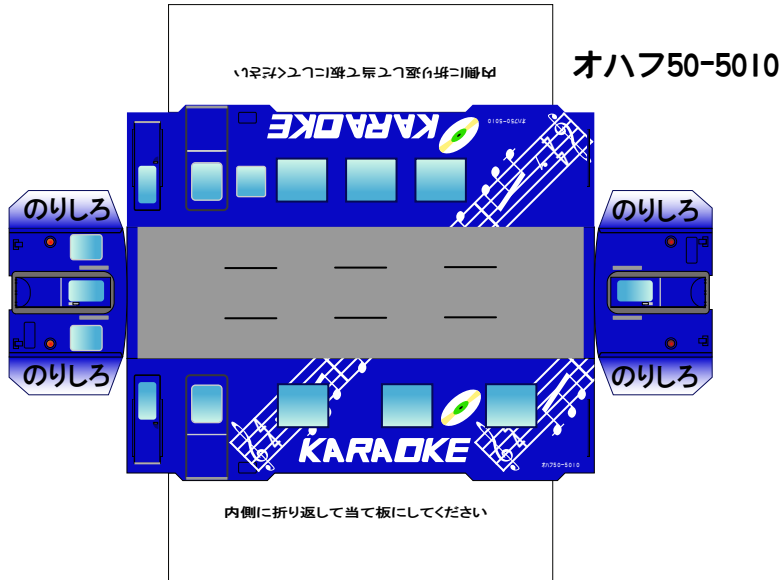

## 50系51形(海峡)Bトレイン風ペーパークラフトその2

(株)バンダイの公式HPではありません。  
 また(株)バンダイと全く関係ありません。  
 (株)バンダイにお問い合わせはしないでください。  
 当製品は管理者に属します。無断で転載、2次使用はできません。  
 (商品販売やオークションに転載することもできません。)  
 「Bトレインショーティー」は(株)バンダイの登録商標です。  
 権利者の許諾なく使用することはできません。