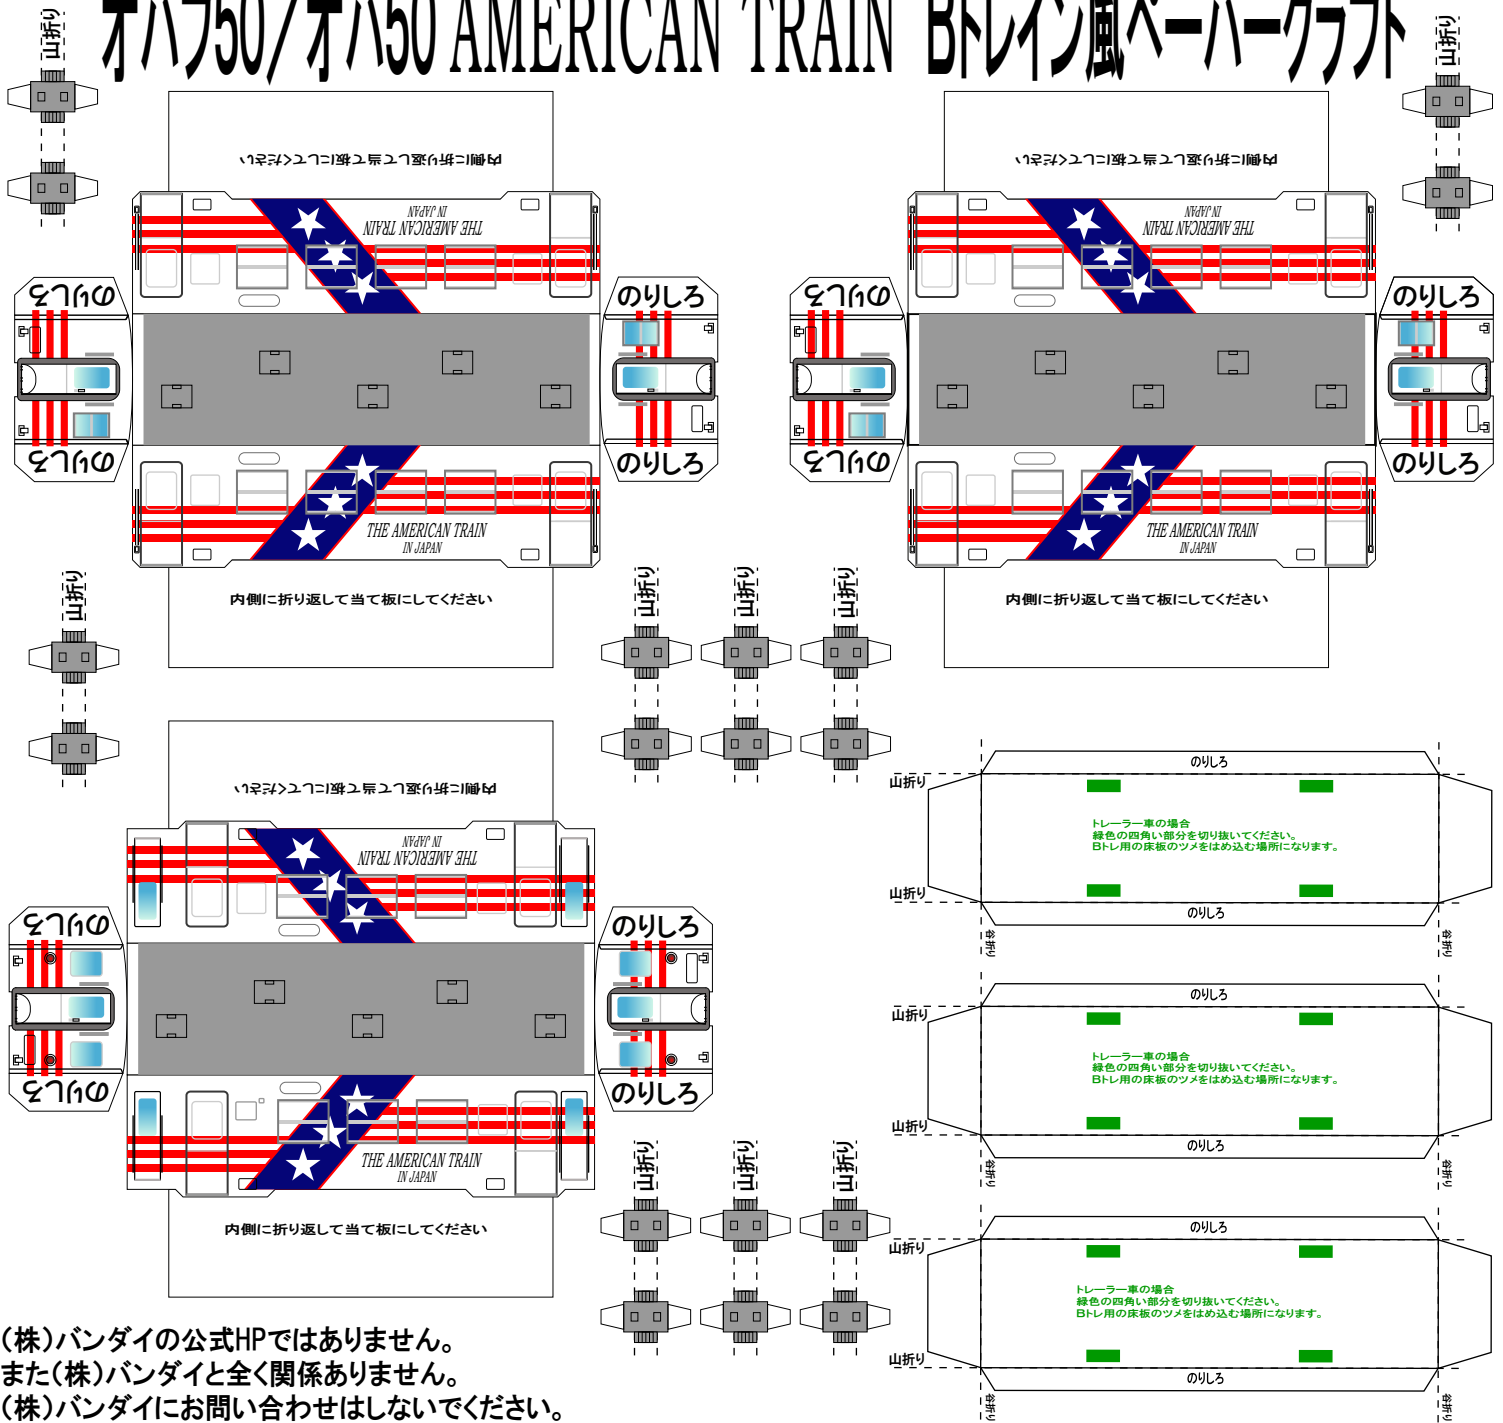

特攻野郎Bチーム

<http://tokkou-b-team.net/>

オハフ50/オハ50 AMERICAN TRAIN Bトレイン風ペーパークラフト

(株)バンダイの公式HPではありません。
 また(株)バンダイと全く関係ありません。
 (株)バンダイにお問い合わせはしないでください。
 当製品は管理者に属します。無断で転載、2次使用はできません。
 (商品販売やオークションに転載することもできません。)
 「Bトレインショーティー」は(株)バンダイの登録商標です。
 権利者の許諾なく使用することはできません。