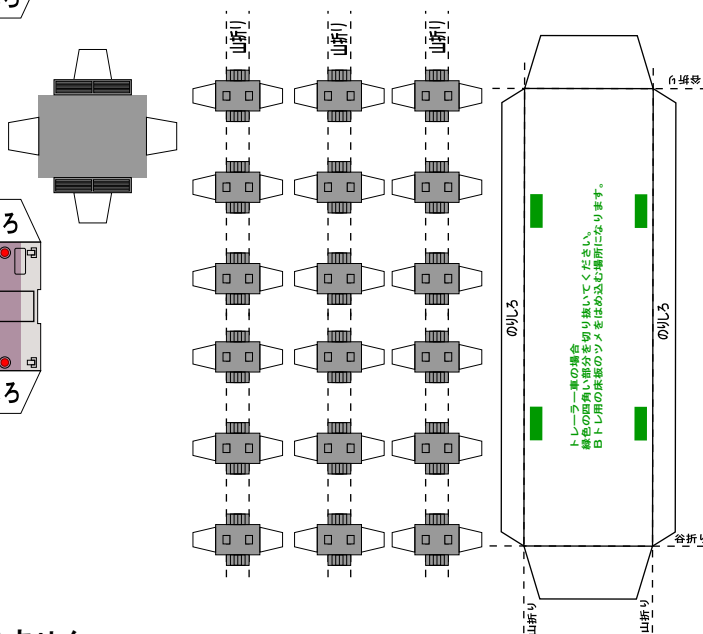

特攻野郎Bチーム

<http://tokkou-b-team.net/>

マニ50 Bトレイン風ペーパークラフト

(株)バンダイの公式HPではありません。
 また(株)バンダイと全く関係ありません。
 (株)バンダイにお問い合わせはしないでください。
 当製品は管理者に属します。無断で転載、2次使用はできません。
 (商品販売やオークションに転載することもできません。)
 「Bトレインショーティー」は(株)バンダイの登録商標です。
 権利者の許諾なく使用することはできません。

小さいお子様が作る場合、大人のそばで作るようお願いします。
 カッター・はさみ等を使う場合注意してお使いください。

**注意：掲示板等にアドレスを貼る時は必ずトップページ
 (下記アドレス)にしてください。**