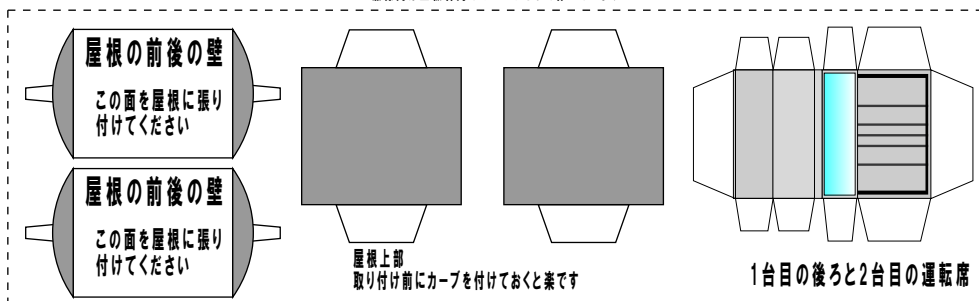

## クム80000 Bトレイン風ペーパークラフト

点線内は上級者向けのパーツとして作っています

点線内は上級者向けのパーツとして作っています

(株)バンダイの公式HPではありません。  
 また(株)バンダイと全く関係ありません。  
 (株)バンダイにお問い合わせはしないでください。  
 当製品は管理者に属します。無断で転載、2次使用はできません。  
 (商品販売やオークションに転載することもできません。)