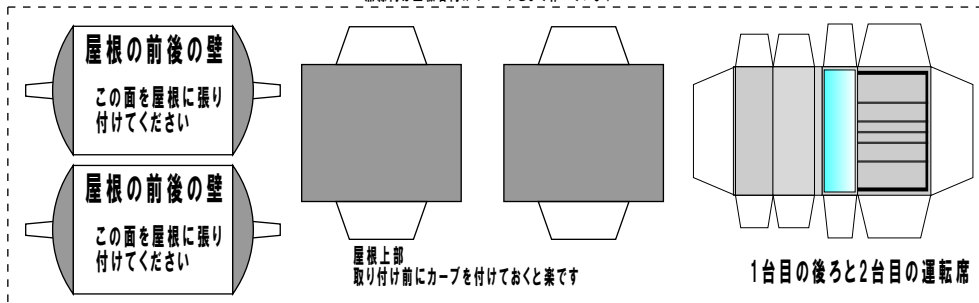

## クム80000 Bトレイン風ペーパークラフト

点線内は上級者向けのパーツとして作っています

点線内は上級者向けのパーツとして作っています

(株)バンダイの公式HPではありません。  
 また(株)バンダイと全く関係ありません。  
 (株)バンダイにお問い合わせはしないでください。  
 当製品は管理者に属します。無断で転載、2次使用はできません。  
 (商品販売やオークションに転載することもできません。)