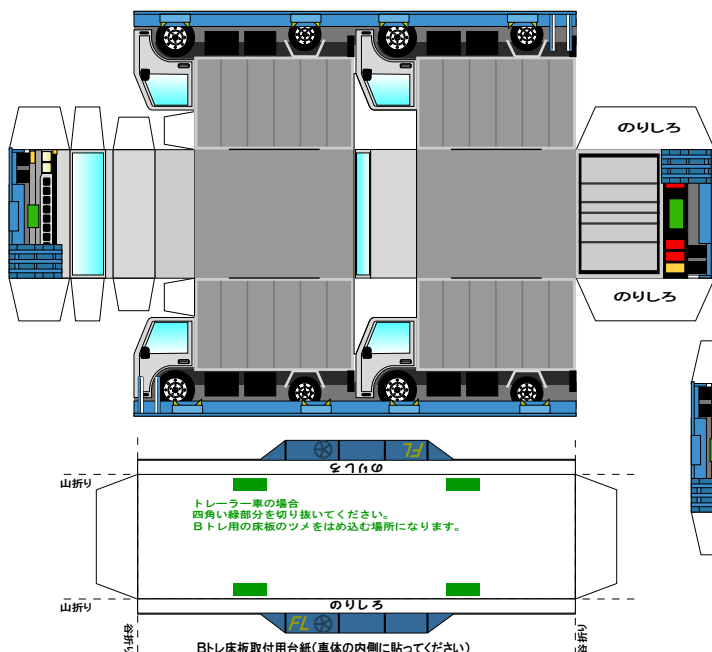

## クム80000 Bトレイン風ペーパークラフト

点線内は上級者向けのパーツとして作っています

点線内は上級者向けのパーツとして作っています

(株)バンダイの公式HPではありません。  
 また(株)バンダイと全く関係ありません。  
 (株)バンダイにお問い合わせはしないでください。  
 当製品は管理者に属します。無断で転載、2次使用はできません。  
 (商品販売やオークションに転載することもできません。)