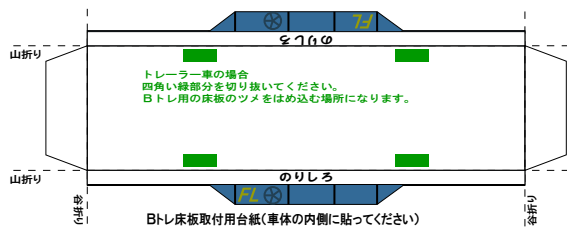

## クム80000 Bトレイン風ペーパークラフト

点線内は上級者向けのパーツとして作っています

点線内は上級者向けのパーツとして作っています

(株)バンダイの公式HPではありません。  
 また(株)バンダイと全く関係ありません。  
 (株)バンダイにお問い合わせはしないでください。  
 当製品は管理者に属します。無断で転載、2次使用はできません。  
 (商品販売やオークションに転載することもできません。)