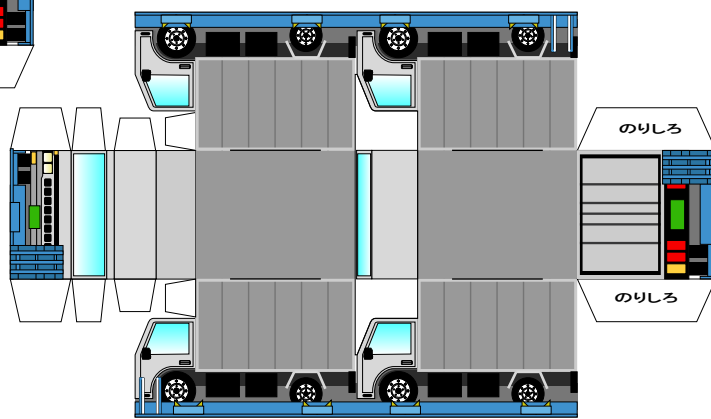

## クム80000 Bトレイン風ペーパークラフト

点線内は上級者向けのパーツとして作っています

点線内は上級者向けのパーツとして作っています

(株)バンダイの公式HPではありません。  
 また(株)バンダイと全く関係ありません。  
 (株)バンダイにお問い合わせはしないでください。  
 当製品は管理者に属します。無断で転載、2次使用はできません。  
 (商品販売やオークションに転載することもできません。)