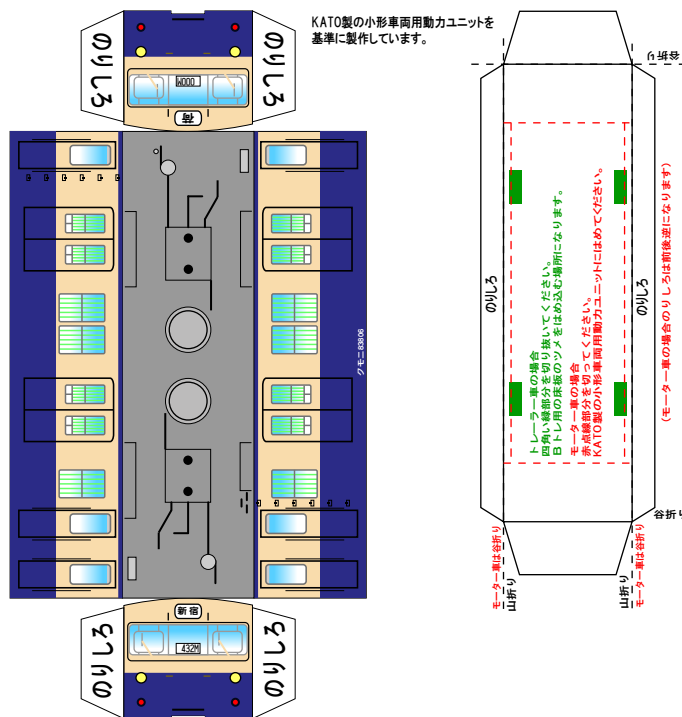

特攻野郎Bチーム

<http://tokkou-b-team.net/>

クモユニ82800風ペーパークラフト

クモユニ82000風ペーパークラフト

クモニ83800風ペーパークラフト

(株)バンダイの公式HPではありません。
 また(株)バンダイと全く関係ありません。
 (株)バンダイにお問い合わせはしないでください。
 当製品は管理者に属します。無断で転載、2次使用はできません。
 (商品販売やオークションに転載することもできません。)
 「Bトレインショーティー」は(株)バンダイの登録商標です。
 権利者の許諾なく使用することはできません。