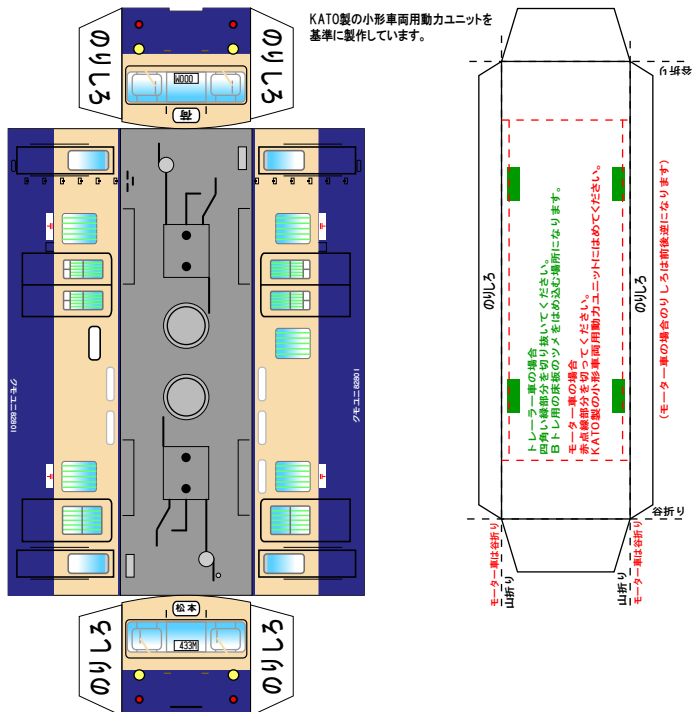

特攻野郎Bチーム

<http://tokkou-b-team.net/>

クモユニ82800風ペーパークラフト

クモユニ82000風ペーパークラフト

クモニ83800風ペーパークラフト

(株)バンダイの公式HPではありません。
 また(株)バンダイと全く関係ありません。
 (株)バンダイにお問い合わせはしないでください。
 当製品は管理者に属します。無断で転載、2次使用はできません。
 (商品販売やオークションに転載することもできません。)
 「Bトレインショーティー」は(株)バンダイの登録商標です。
 権利者の許諾なく使用することはできません。