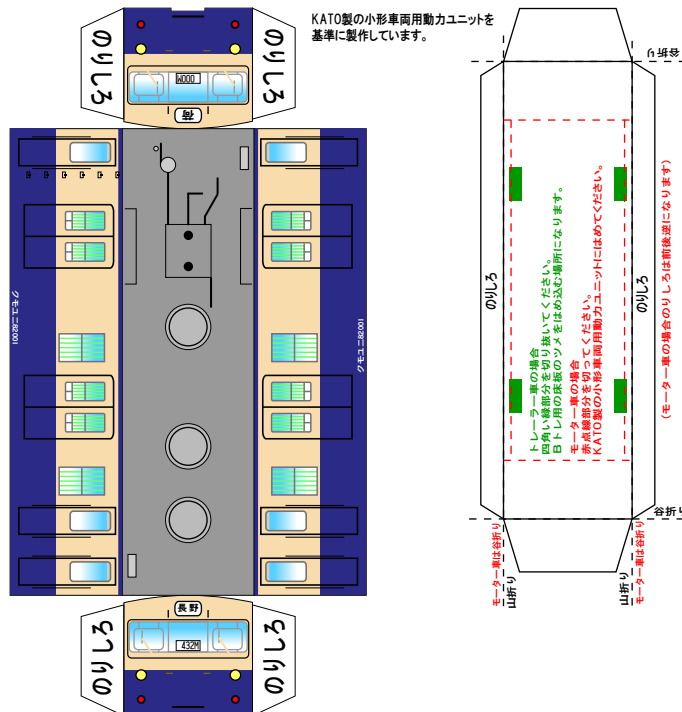

特攻野郎Bチーム

<http://tokkou-b-team.net/>

クモユニ82800風ペーパークラフト

クモユニ82000風ペーパークラフト

クモニ83800風ペーパークラフト

(株)バンダイの公式HPではありません。
 また(株)バンダイと全く関係ありません。
 (株)バンダイにお問い合わせはしないでください。
 当製品は管理者に属します。無断で転載、2次使用はできません。
 (商品販売やオークションに転載することもできません。)
 「Bトレインショーティー」は(株)バンダイの登録商標です。
 権利者の許諾なく使用することはできません。