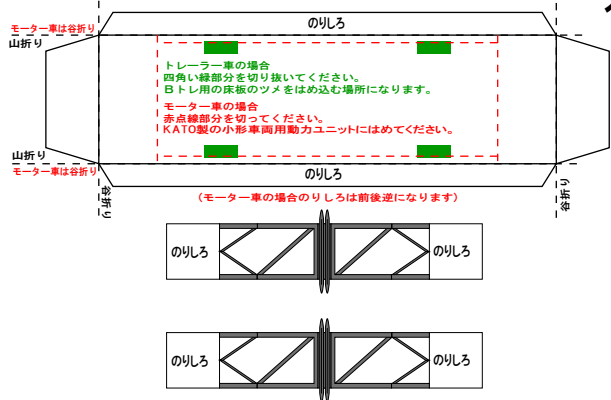

特攻野郎Bチーム

<http://tokkou-b-team.net/>

クモユ141風ペーパークラフト

クモユ143風ペーパークラフト

クモニ83800風ペーパークラフト

KATO製の小形車両用動力ユニットを基準に製作しています。

(株)バンダイの公式HPではありません。
また(株)バンダイと全く関係ありません。
(株)バンダイにお問い合わせはしないでください。
当製品は管理者に属します。無断で転載、2次使用はできません。
(商品販売やオークションに転載することもできません。)
「Bトレインショーティー」は(株)バンダイの登録商標です。
権利者の許諾なく使用することはできません。

小さいお子様が作る場合、大人のそばで作るようお願いします。
カッター・はさみ等を使う場合注意してお使いください。

注意：掲示板等にアドレスを貼る時は必ずトップページ（下記アドレス）にしてください。