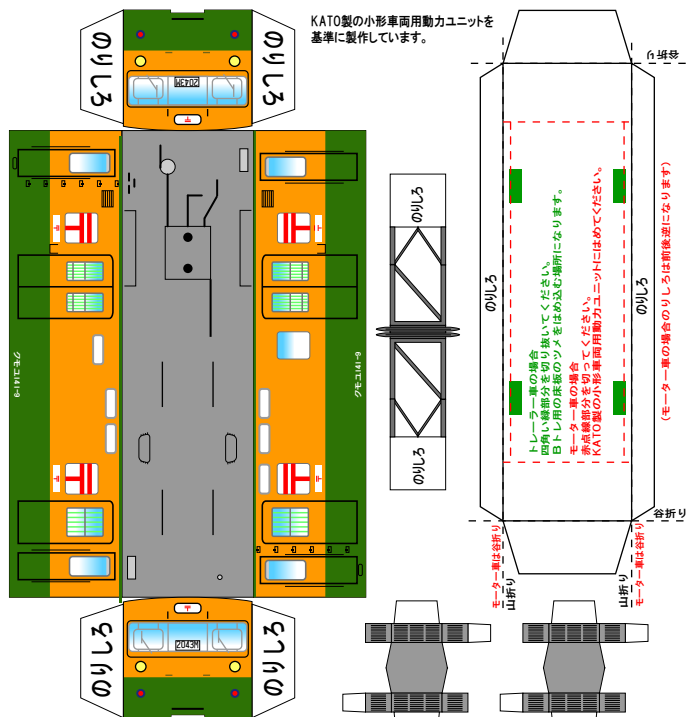

特攻野郎Bチーム

<http://tokkou-b-team.net/>

クモユ141風ペーパークラフト

クモユ143風ペーパークラフト

クモニ83800風ペーパークラフト

KATO製の小形車両用動力ユニットを基準に製作しています。

(株)バンダイの公式HPではありません。
また(株)バンダイと全く関係ありません。
(株)バンダイにお問い合わせはしないでください。
当製品は管理者に属します。無断で転載、2次使用はできません。
(商品販売やオークションに転載することもできません。)
「Bトレインショーティー」は(株)バンダイの登録商標です。
権利者の許諾なく使用することはできません。