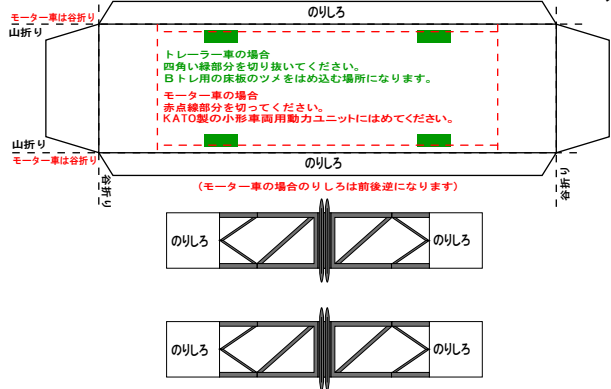

特攻野郎Bチーム

<http://tokkou-b-team.net/>

クモユ141風ペーパークラフト

クモユ143風ペーパークラフト

クモニ83800風ペーパークラフト

KATO製の小形車両用動力ユニットを基準に製作しています。

(株)バンダイの公式HPではありません。
また(株)バンダイと全く関係ありません。

(株)バンダイにお問い合わせはしないでください。