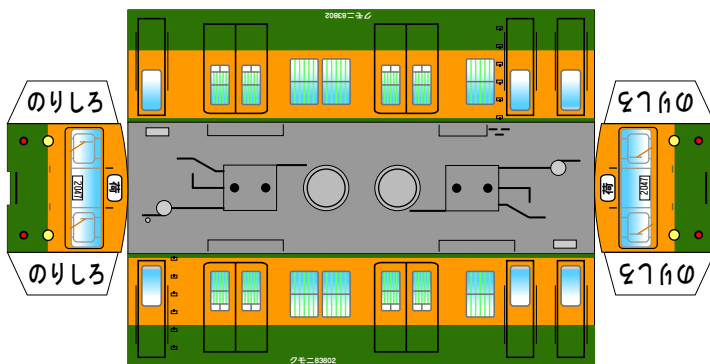

特攻野郎Bチーム

<http://tokkou-b-team.net/>

クモユ141風ペーパークラフト

クモユ143風ペーパークラフト

クモニ83800風ペーパークラフト

KATO製の小形車両用動力ユニットを基準に製作しています。

(株)バンダイの公式HPではありません。
また(株)バンダイと全く関係ありません。
(株)バンダイにお問い合わせはしないでください。
当製品は管理者に属します。無断で転載、2次使用はできません。
(商品販売やオークションに転載することもできません。)
「Bトレインショーティー」は(株)バンダイの登録商標です。
権利者の許諾なく使用することはできません。