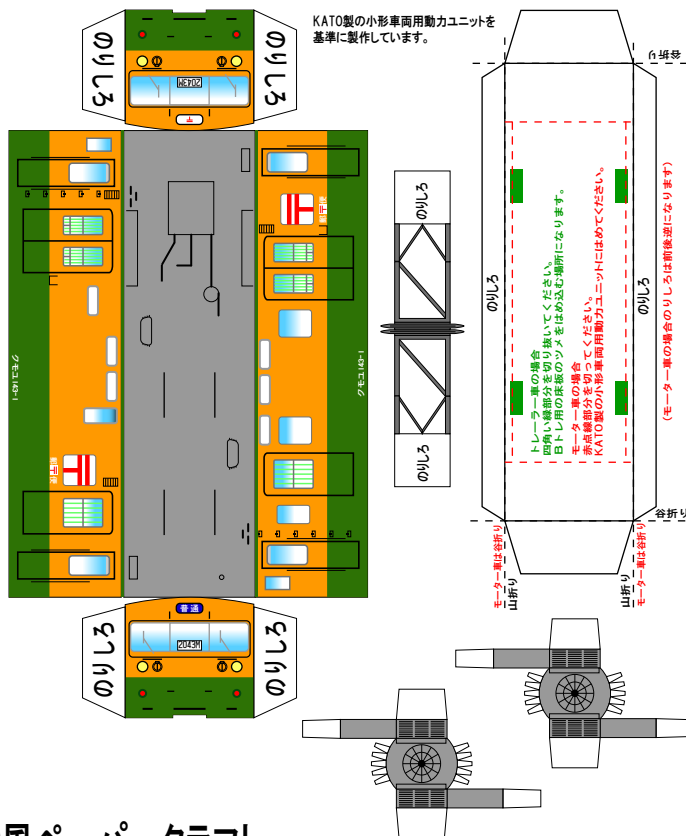

特攻野郎Bチーム

<http://tokkou-b-team.net/>

クモユ141風ペーパークラフト

クモユ143風ペーパークラフト

クモニ83800風ペーパークラフト

KATO製の小形車両用動力ユニットを基準に製作しています。

(株)バンダイの公式HPではありません。
また(株)バンダイと全く関係ありません。

(株)バンダイにお問い合わせはしないでください。