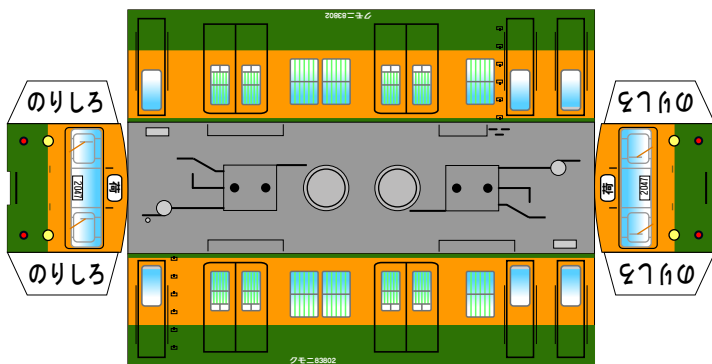

特攻野郎Bチーム

<http://tokkou-b-team.net/>

クモユ141風ペーパークラフト

クモユ143風ペーパークラフト

クモニ83800風ペーパークラフト

KATO製の小形車両用動力ユニットを基準に製作しています。

(株)バンダイの公式HPではありません。
また(株)バンダイと全く関係ありません。

(株)バンダイにお問い合わせはしないでください。