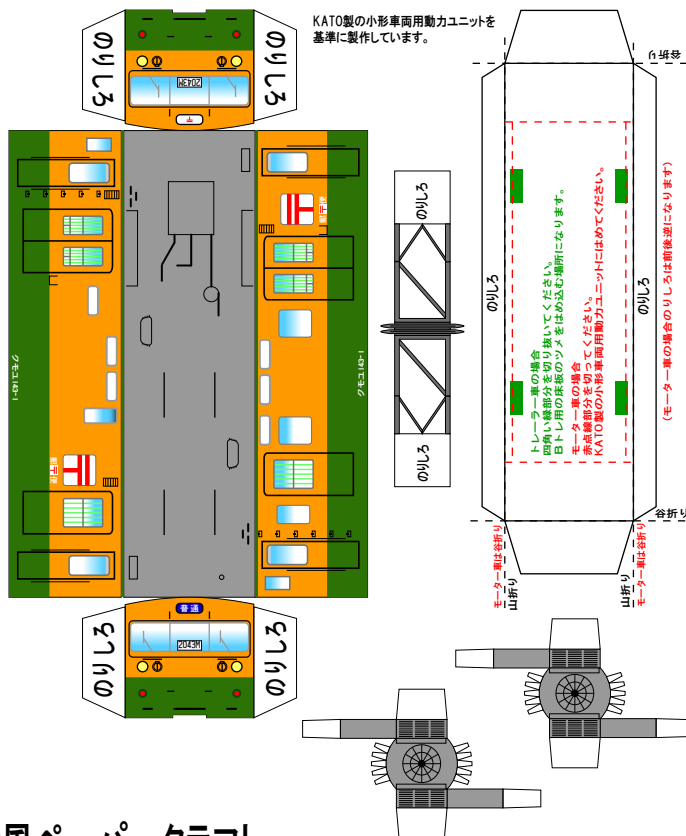

特攻野郎Bチーム

<http://tokkou-b-team.net/>

クモユ141風ペーパークラフト

クモユ143風ペーパークラフト

クモニ83800風ペーパークラフト

KATO製の小形車両用動力ユニットを基準に製作しています。

(株)バンダイの公式HPではありません。
また(株)バンダイと全く関係ありません。
(株)バンダイにお問い合わせはしないでください。
当製品は管理者に属します。無断で転載、2次使用はできません。
(商品販売やオークションに転載することもできません。)
「Bトレインショーティー」は(株)バンダイの登録商標です。
権利者の許諾なく使用することはできません。