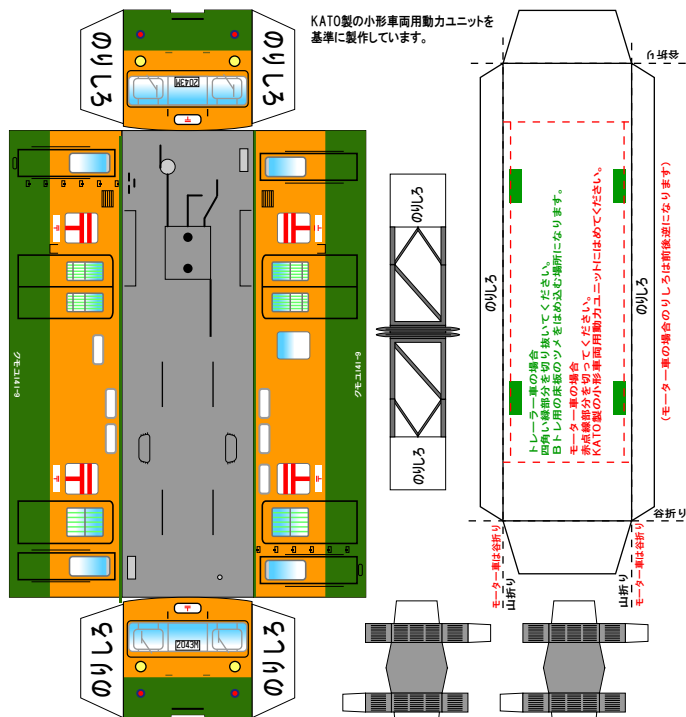

特攻野郎Bチーム

<http://tokkou-b-team.net/>

クモユ141風ペーパークラフト

クモユ143風ペーパークラフト

クモニ83800風ペーパークラフト

KATO製の小形車両用動力ユニットを基準に製作しています。

(株)バンダイの公式HPではありません。
また(株)バンダイと全く関係ありません。

(株)バンダイにお問い合わせはしないでください。