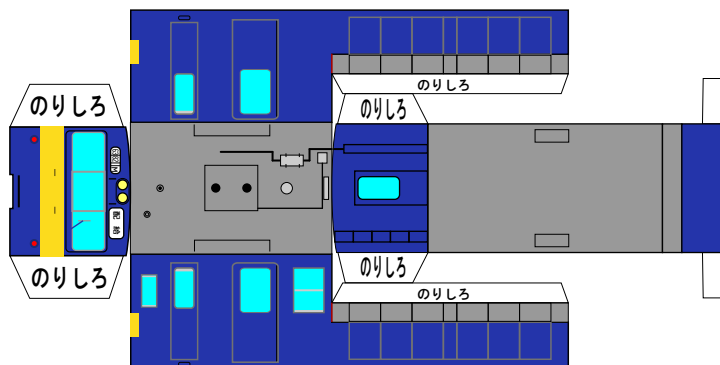

## クモル145系 Bトレイン風ペーパークラフト

### モーター車

KATO製の小形車両用動力ユニットを基準に製作しています。

矢印の裏に両面テープを付けてモーター車に被せて固定してください

山折り

山折り

山折り

山折り