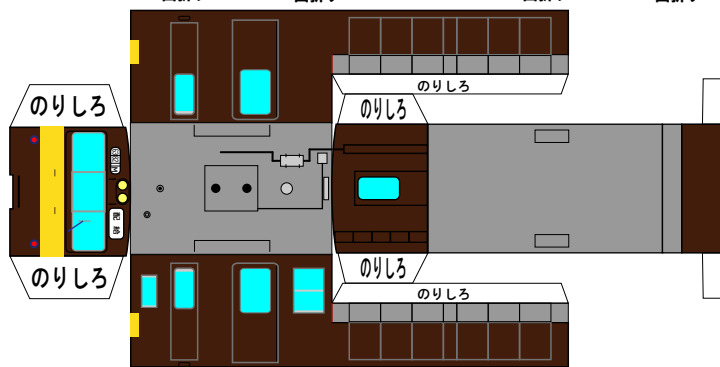

特攻野郎Bチーム

<http://tokkou-b-team.net/>

クモル145系 Bトレイン風ペーパークラフト

モーター車

KATO製の小形車両用動力ユニットを基準に製作しています。

矢印の裏に両面テープを付けてモーター車に被せて固定してください

山折り

山折り

山折り

山折り

モーター車

KATO製の小形車両用動力ユニットを基準に製作しています。

矢印の裏に両面テープを付けてモーター車に被せて固定してください

(株)バンダイの公式HPではありません。

また(株)バンダイと全く関係ありません。

(株)バンダイにお問い合わせはしないでください。

当製品は管理者に属します。無断で転載、2次使用はできません。

(商品販売やオークションに転載することもできません。)

「Bトレインショーティー」は(株)バンダイの登録商標です。

権利者の許諾なく使用することはできません。

小さいお子様が作る場合、大人のそばで作るようお願いいたします。
カッター・はさみ等を使う場合注意してお使いください。

制作・管理/ZERO

注意： 掲示板等アドレスを貼る時は必ずトップページ
(下記アドレス) にしてください。

特攻野郎BチームHP

<http://tokkou-b-team.net/>