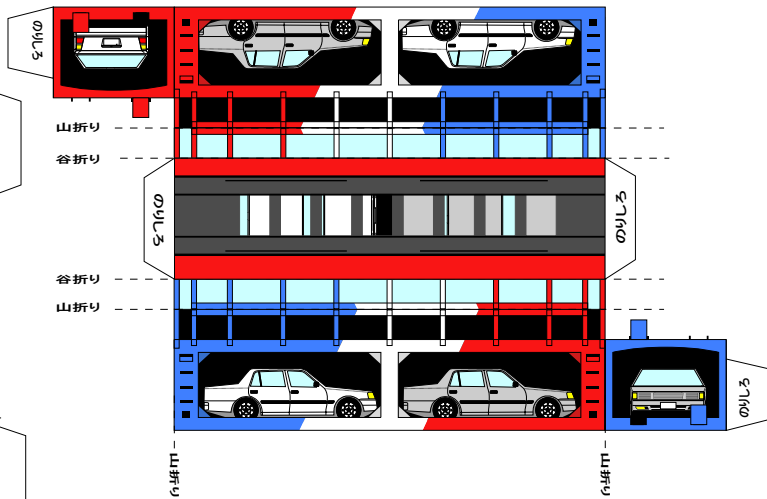

特攻野郎Bチーム

<http://tokkou-b-team.net/>

ク5000Bトレイン風ペーパークラフト

注意: 車にはのりしろが付いていません。工夫して作成してください。

(株)バンダイの公式HPではありません。
 また(株)バンダイと全く関係ありません。
 (株)バンダイにお問い合わせはしないでください。
 当製品は管理者に属します。無断で転載、2次使用はできません。
 (商品販売やオークションに転載することもできません。)