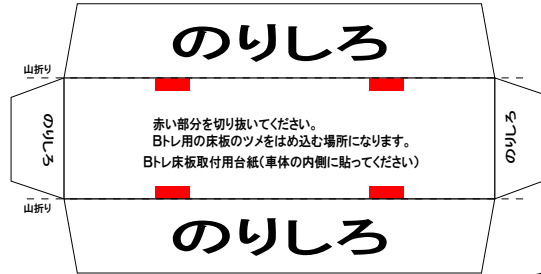

特攻野郎Bチーム

<http://tokkou-b-team.net/>

ク5000Bトレイン風ペーパークラフト

注意：車にはのりしろが付いていません。工夫して作成してください。

(株)バンダイの公式HPではありません。
また(株)バンダイと全く関係ありません。
(株)バンダイにお問い合わせはしないでください。
当製品は管理者に属します。無断で転載、2次使用はできません。
(商品販売やオークションに転載することもできません。)