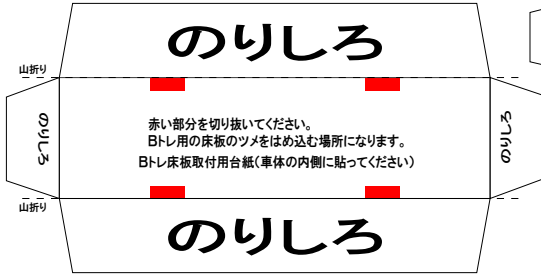

特攻野郎Bチーム

<http://tokkou-b-team.net/>

ク5000Bトレイン風ペーパークラフト

注意：車にはのりしろが付いていません。工夫して作成してください。

(株)バンダイの公式HPではありません。
また(株)バンダイと全く関係ありません。
(株)バンダイにお問い合わせはしないでください。
当製品は管理者に属します。無断で転載、2次使用はできません。
(商品販売やオークションに転載することもできません。)