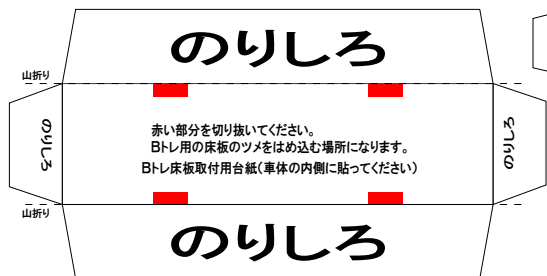

特攻野郎Bチーム

<http://tokkou-b-team.net/>

ク5000Bトレイン風ペーパークラフト

注意: 車にはのりしろが付いていません。工夫して作成してください。

(株)バンダイの公式HPではありません。
 また(株)バンダイと全く関係ありません。
 (株)バンダイにお問い合わせはしないでください。
 当製品は管理者に属します。無断で転載、2次使用はできません。
 (商品販売やオークションに転載することもできません。)