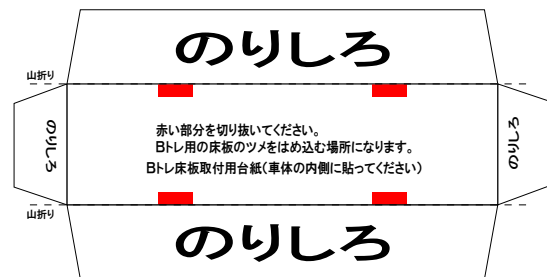

特攻野郎Bチーム

<http://tokkou-b-team.net/>

ク5000Bトレイン風ペーパークラフト

注意: 車にはのりしろが付いていません。工夫して作成してください。

(株)バンダイの公式HPではありません。
 また(株)バンダイと全く関係ありません。
 (株)バンダイにお問い合わせはしないでください。
 当製品は管理者に属します。無断で転載、2次使用はできません。
 (商品販売やオークションに転載することもできません。)