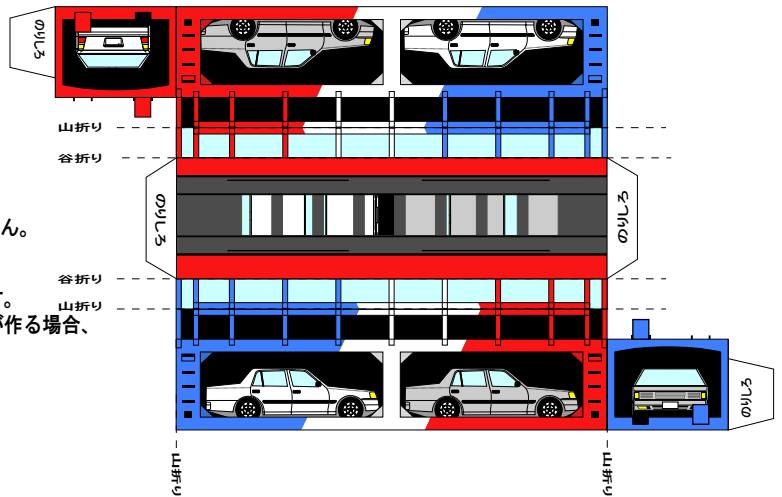

特攻野郎Bチーム

<http://tokkou-b-team.net/>

ク5000Bトレイン風ペーパークラフト

注意：車にはのりしろが付いていません。工夫して作成してください。

(株)バンダイの公式HPではありません。
また(株)バンダイと全く関係ありません。
(株)バンダイにお問い合わせはしないでください。
当製品は管理者に属します。無断で転載、2次使用はできません。
(商品販売やオークションに転載することもできません。)