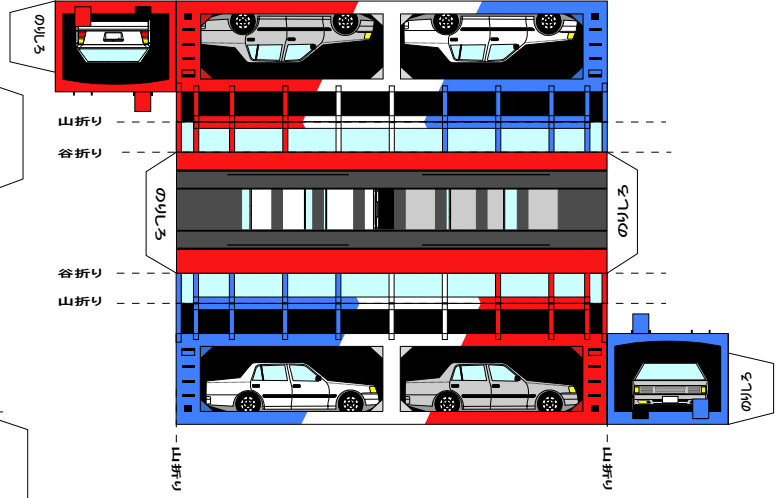

特攻野郎Bチーム

<http://tokkou-b-team.net/>

ク5000Bトレイン風ペーパークラフト

注意：車にはのりしろが付いていません。工夫して作成してください。

(株)バンダイの公式HPではありません。
また(株)バンダイと全く関係ありません。
(株)バンダイにお問い合わせはしないでください。
当製品は管理者に属します。無断で転載、2次使用はできません。
(商品販売やオークションに転載することもできません。)