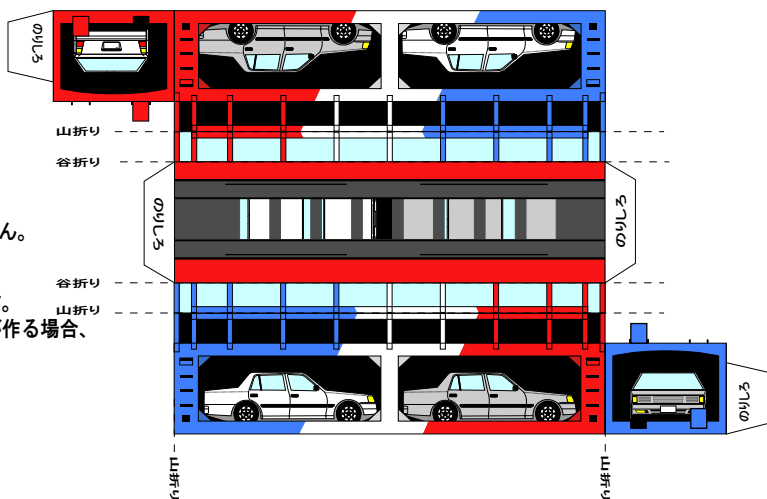

特攻野郎Bチーム

<http://tokkou-b-team.net/>

ク5000Bトレイン風ペーパークラフト

注意: 車にはのりしろが付いていません。工夫して作成してください。

(株)バンダイの公式HPではありません。
 また(株)バンダイと全く関係ありません。
 (株)バンダイにお問い合わせはしないでください。
 当製品は管理者に属します。無断で転載、2次使用はできません。
 (商品販売やオークションに転載することもできません。)