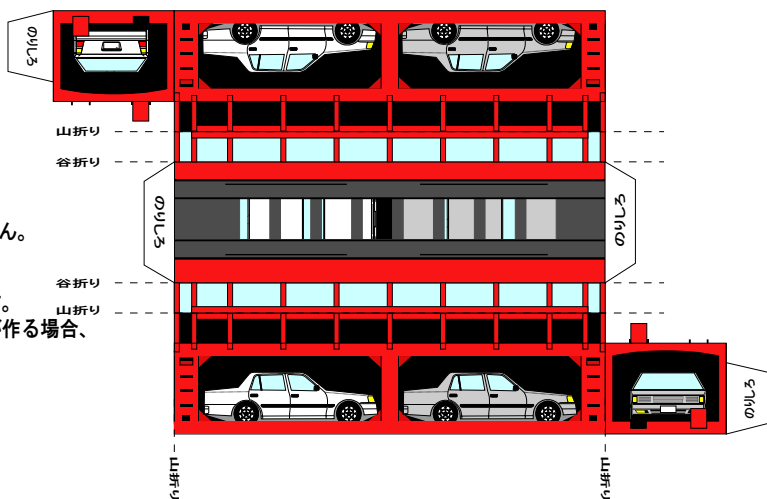

特攻野郎Bチーム

<http://tokkou-b-team.net/>

ク5000Bトレイン風ペーパークラフト

注意: 車にはのりしろが付いていません。工夫して作成してください。

(株)バンダイの公式HPではありません。
 また(株)バンダイと全く関係ありません。
 (株)バンダイにお問い合わせはしないでください。
 当製品は管理者に属します。無断で転載、2次使用はできません。
 (商品販売やオークションに転載することもできません。)