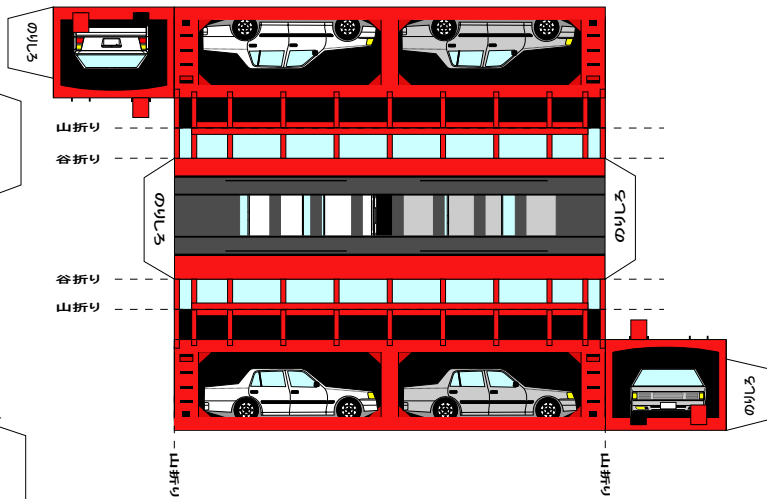

特攻野郎Bチーム

<http://tokkou-b-team.net/>

ク5000Bトレイン風ペーパークラフト

注意: 車にはのりしろが付いていません。工夫して作成してください。

(株)バンダイの公式HPではありません。
 また(株)バンダイと全く関係ありません。
 (株)バンダイにお問い合わせはしないでください。
 当製品は管理者に属します。無断で転載、2次使用はできません。
 (商品販売やオークションに転載することもできません。)