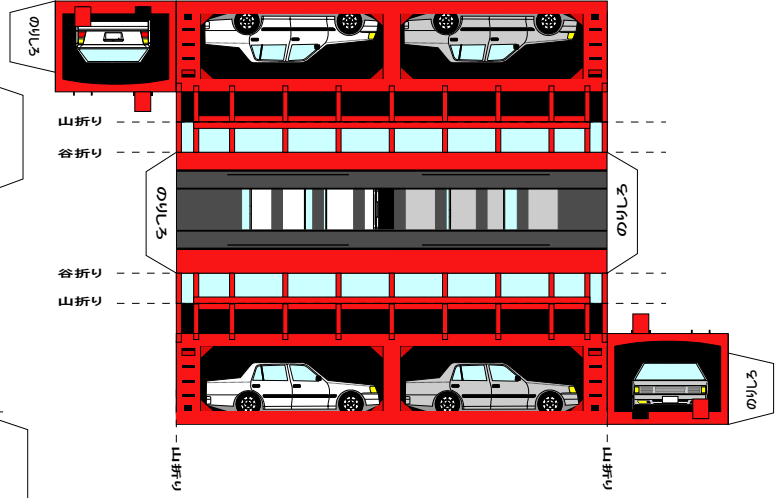

特攻野郎Bチーム

<http://tokkou-b-team.net/>

ク5000Bトレイン風ペーパークラフト

注意:車にはのりしろが付いていません。工夫して作成してください。

(株)バンダイの公式HPではありません。
 また(株)バンダイと全く関係ありません。
 (株)バンダイにお問い合わせはしないでください。
 当製品は管理者に属します。無断で転載、2次使用はできません。
 (商品販売やオークションに転載することもできません。)