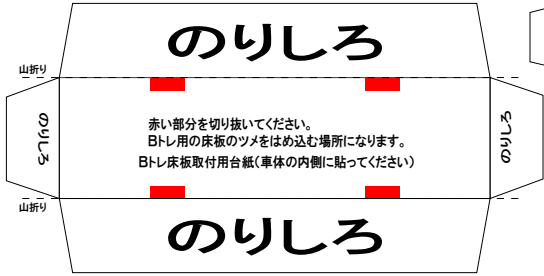

特攻野郎Bチーム

<http://tokkou-b-team.net/>

ク5000Bトレイン風ペーパークラフト

注意:車にはのりしろが付いていません。工夫して作成してください。

(株)バンダイの公式HPではありません。
 また(株)バンダイと全く関係ありません。
 (株)バンダイにお問い合わせはしないでください。
 当製品は管理者に属します。無断で転載、2次使用はできません。
 (商品販売やオークションに転載することもできません。)