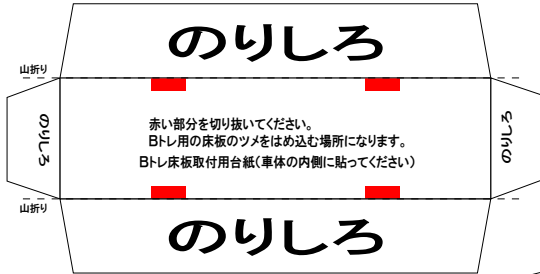

特攻野郎Bチーム

<http://tokkou-b-team.net/>

ク5000Bトレイン風ペーパークラフト

注意:車にはのりしろが付いていません。工夫して作成してください。

(株)バンダイの公式HPではありません。
 また(株)バンダイと全く関係ありません。
 (株)バンダイにお問い合わせはしないでください。
 当製品は管理者に属します。無断で転載、2次使用はできません。
 (商品販売やオークションに転載することもできません。)