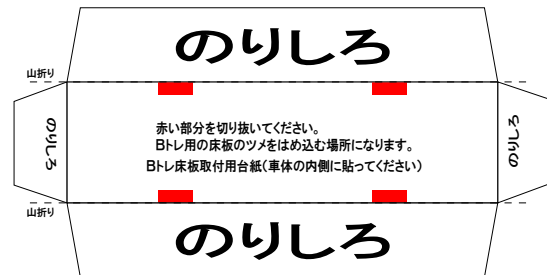

特攻野郎Bチーム

<http://tokkou-b-team.net/>

ク5000Bトレイン風ペーパークラフト

注意: 車にはのりしろが付いていません。工夫して作成してください。

(株)バンダイの公式HPではありません。
 また(株)バンダイと全く関係ありません。
 (株)バンダイにお問い合わせはしないでください。
 当製品は管理者に属します。無断で転載、2次使用はできません。
 (商品販売やオークションに転載することもできません。)