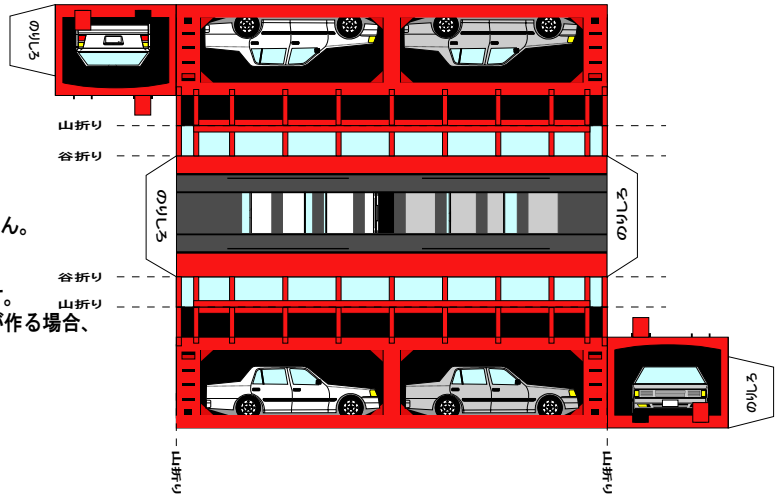

特攻野郎Bチーム

<http://tokkou-b-team.net/>

ク5000Bトレイン風ペーパークラフト

注意:車にはのりしろが付いていません。工夫して作成してください。

(株)バンダイの公式HPではありません。
 また(株)バンダイと全く関係ありません。
 (株)バンダイにお問い合わせはしないでください。
 当製品は管理者に属します。無断で転載、2次使用はできません。
 (商品販売やオークションに転載することもできません。)