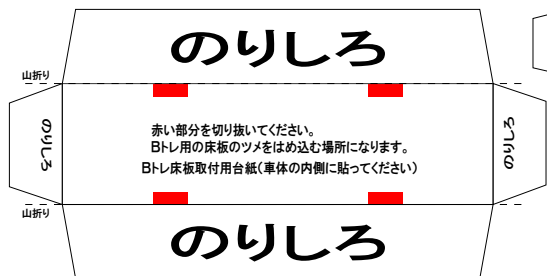

特攻野郎Bチーム

<http://tokkou-b-team.net/>

ク5000Bトレイン風ペーパークラフト

注意: 車にはのりしろが付いていません。工夫して作成してください。

(株)バンダイの公式HPではありません。
 また(株)バンダイと全く関係ありません。
 (株)バンダイにお問い合わせはしないでください。
 当製品は管理者に属します。無断で転載、2次使用はできません。
 (商品販売やオークションに転載することもできません。)