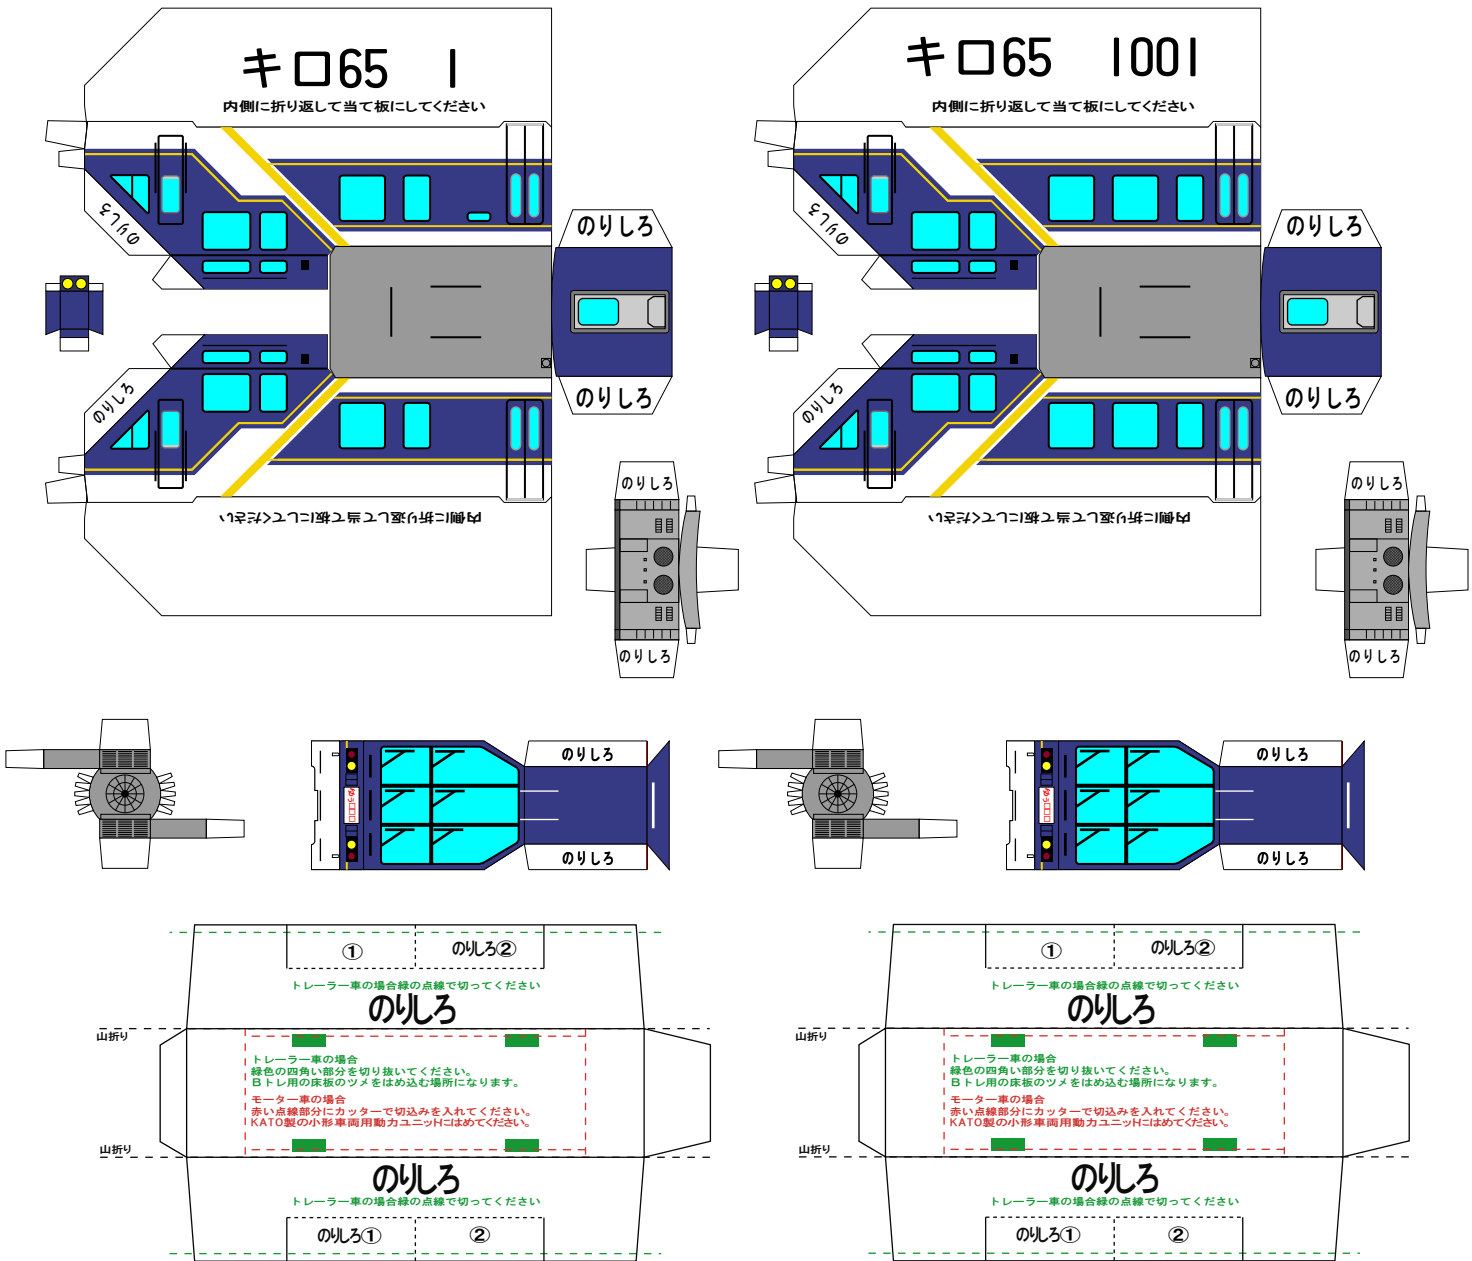

特攻野郎Bチーム

<http://tokkou-b-team.net/>

キロ65ゆっぴア和倉 Bトレイン風ペーパークラフト

(株)バンダイの公式HPではありません。
また(株)バンダイと全く関係ありません。
(株)バンダイにお問い合わせはしないでください。
当製品は管理者に属します。無断で転載、2次使用はできません。
(商品販売やオークションに転載することもできません。)

「Bトレインショーティー」は(株)バンダイの登録商標です。
権利者の許諾なく使用することはできません。小さいお子様が作る場合、
大人のそばで作るようお願いします。
カッター・はさみ等を使う場合注意してお使いください。