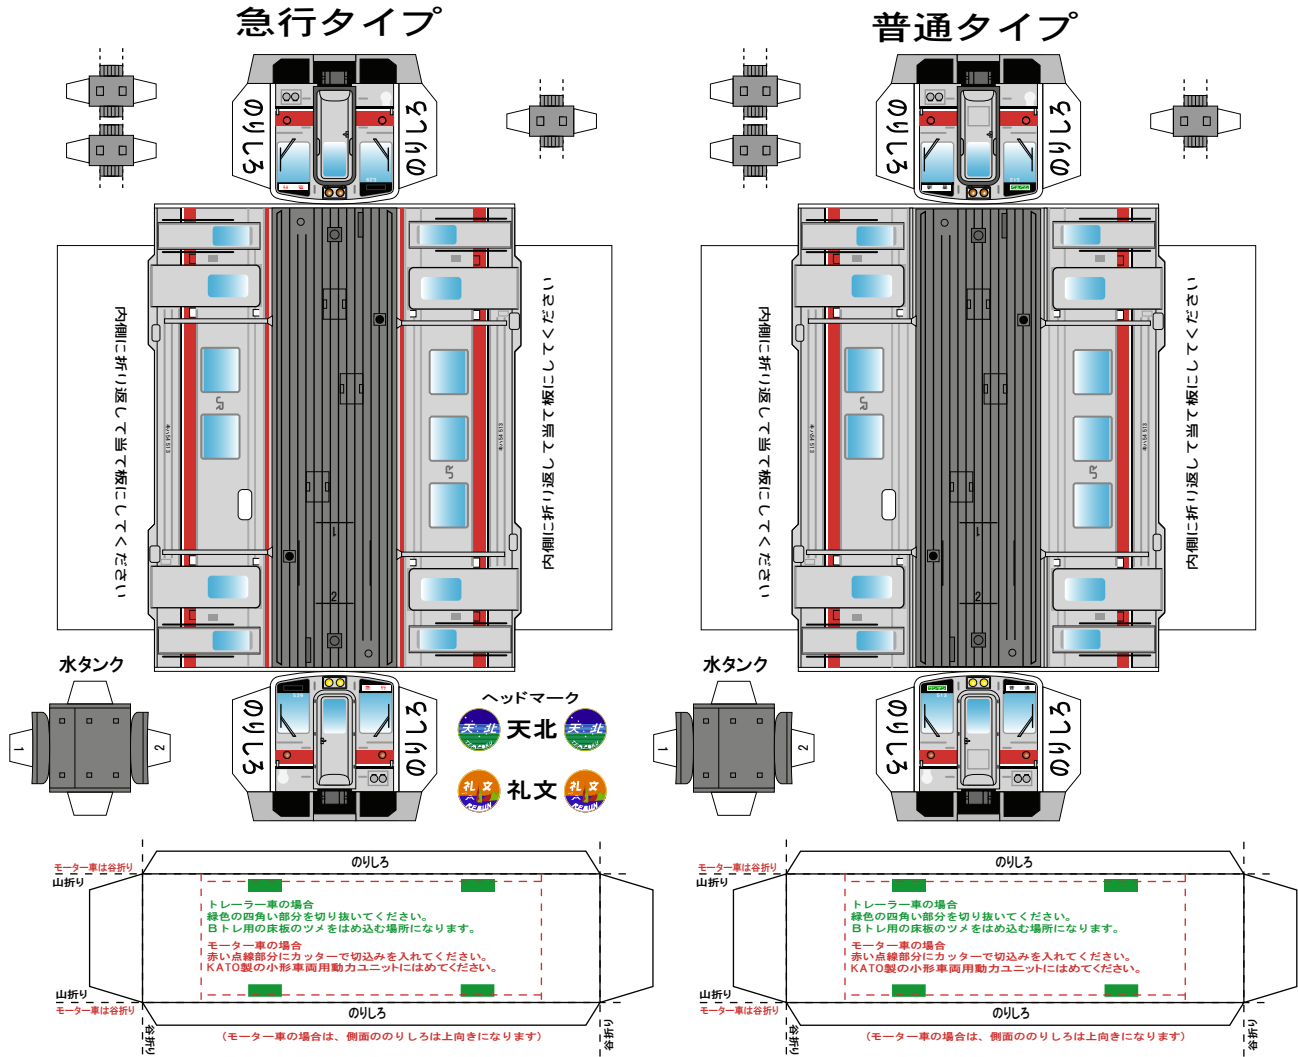

## JR北海道キハ54風ペーパークラフト

(株)バンダイの公式HPではありません。  
 また(株)バンダイと全く関係ありません。  
 (株)バンダイにお問い合わせはしないでください。  
 当製品は管理者に属します。無断で転載、2次使用はできません。  
 (商品販売やオークションに転載することもできません。)  
 「Bトレインショーティー」は(株)バンダイの登録商標です。  
 権利者の許諾なく使用することはできません。