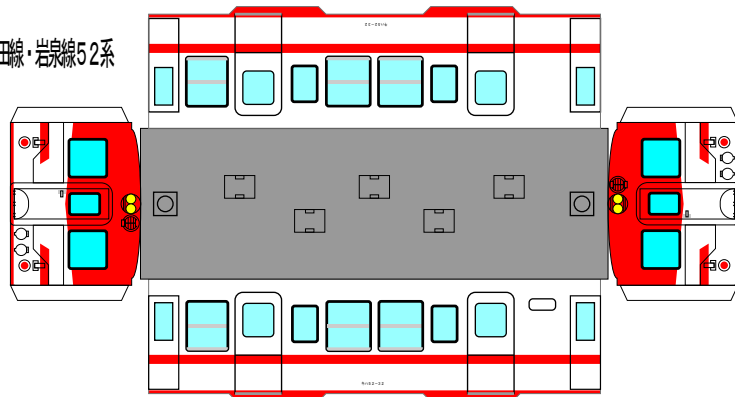

2009年5月運転会記念

特攻野郎Bチーム

http://www.kokensha.co.jp/tokkou_b-team

キハ52Bトレイン風パークラフト

国鉄52系

山田線・岩泉線52系

(株)バンダイの公式Pではありません。

また(株)バンダイと全く関係ありません。