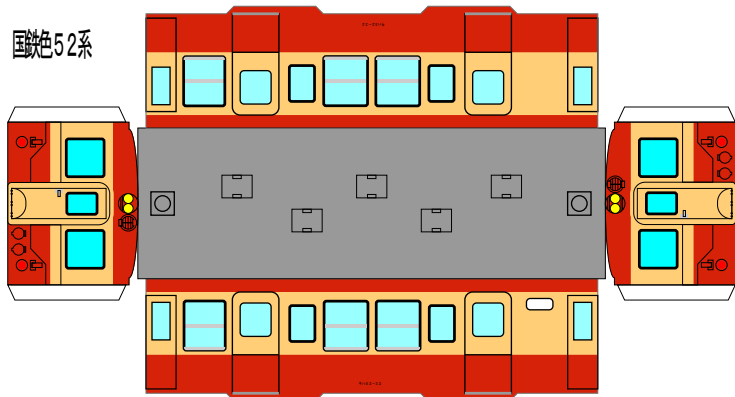

2009年5月運転会記念

特攻野郎Bチーム

http://www.kokensha.co.jp/tokkou_b-team

キハ52Bトレイン風パークラフト

国鉄52系

山田線・岩泉線52系

(株)バンダイの公式Pではありません。

また(株)バンダイと全く関係ありません。