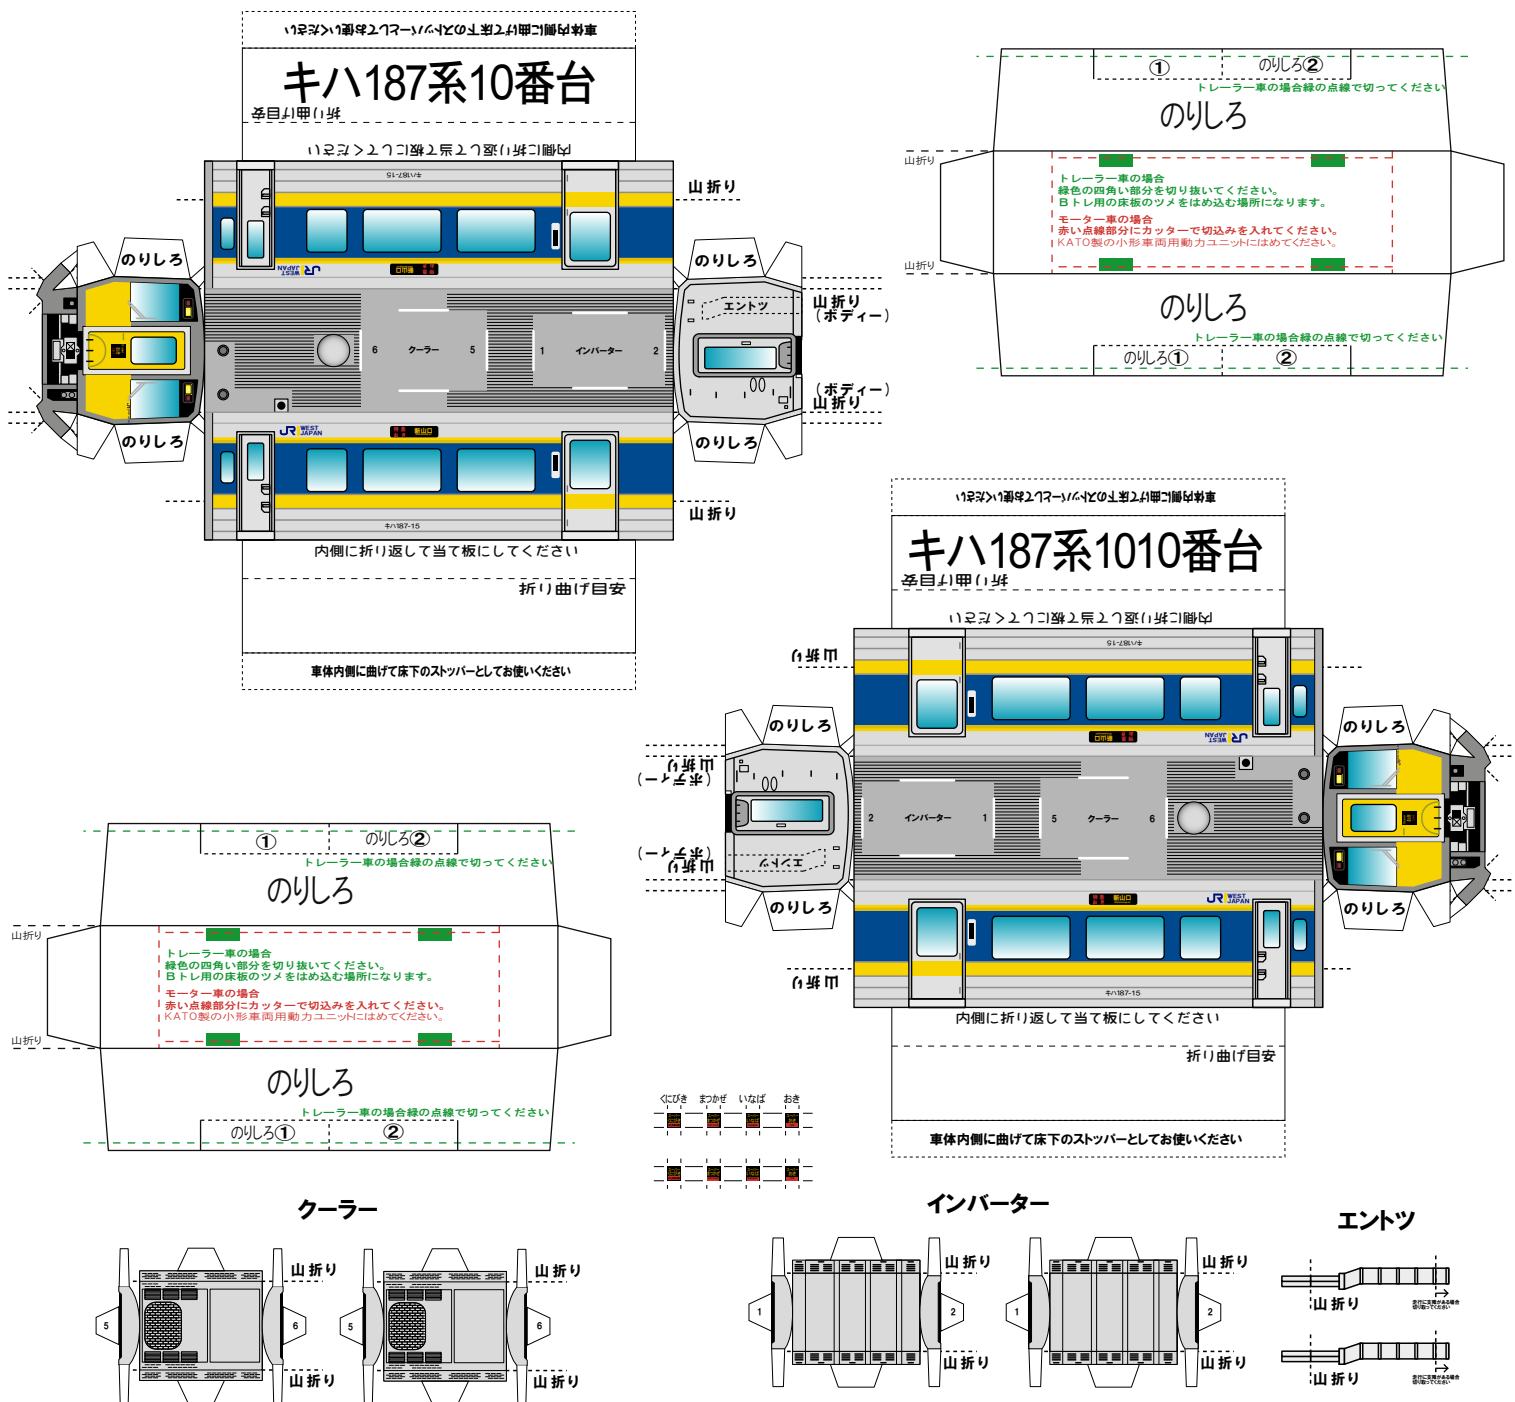

特攻野郎Bチーム

<http://tokkou-b-team.net/>

JR西日本キハ187系10番台Bトレ風ペーパークラフト

(株)バンダイの公式HPではありません。
 また(株)バンダイと全く関係ありません。
 (株)バンダイにお問い合わせはしないでください。
 当製品は管理者に属します。無断で転載、2次使用はできません。
 (商品販売やオークションに転載することもできません。)

「Bトレインショーティー」は(株)バンダイの登録商標です。
 権利者の許諾なく使用することはできません。小さいお子様が作る場合、
 大人のそばで作るようお願いします。
 カッター・はさみ等を使う場合注意してお使いください。