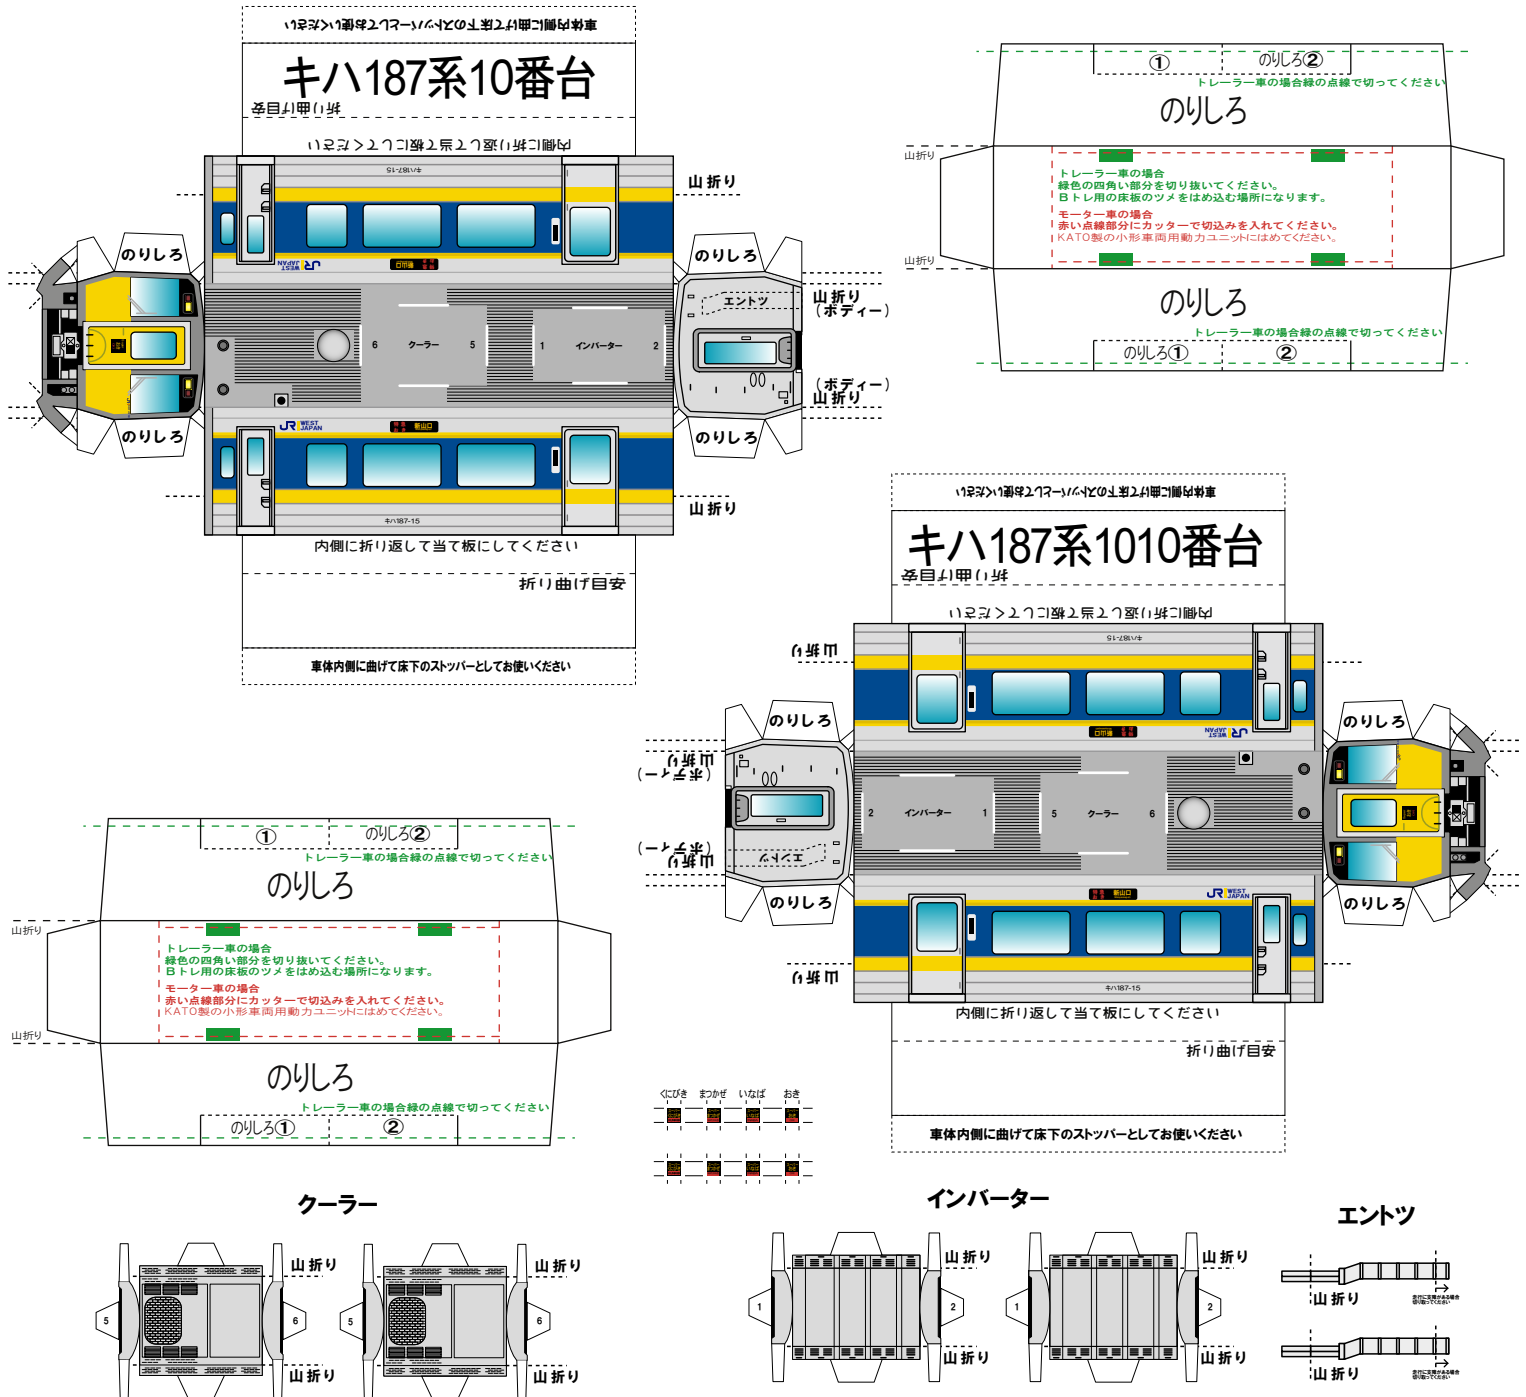

## JR西日本キハ187系10番台Bトレ風ペーパークラフト

(株)バンダイの公式HPではありません。  
 また(株)バンダイと全く関係ありません。  
 (株)バンダイにお問い合わせはしないでください。  
 当製品は管理者に属します。無断で転載、2次使用はできません。  
 (商品販売やオークションに転載することもできません。)

「Bトレインショーティー」は(株)バンダイの登録商標です。  
 権利者の許諾なく使用することはできません。小さいお子様が作る場合、  
 大人のそばで作るようお願いします。  
 カッター・はさみ等を使う場合注意してお使いください。