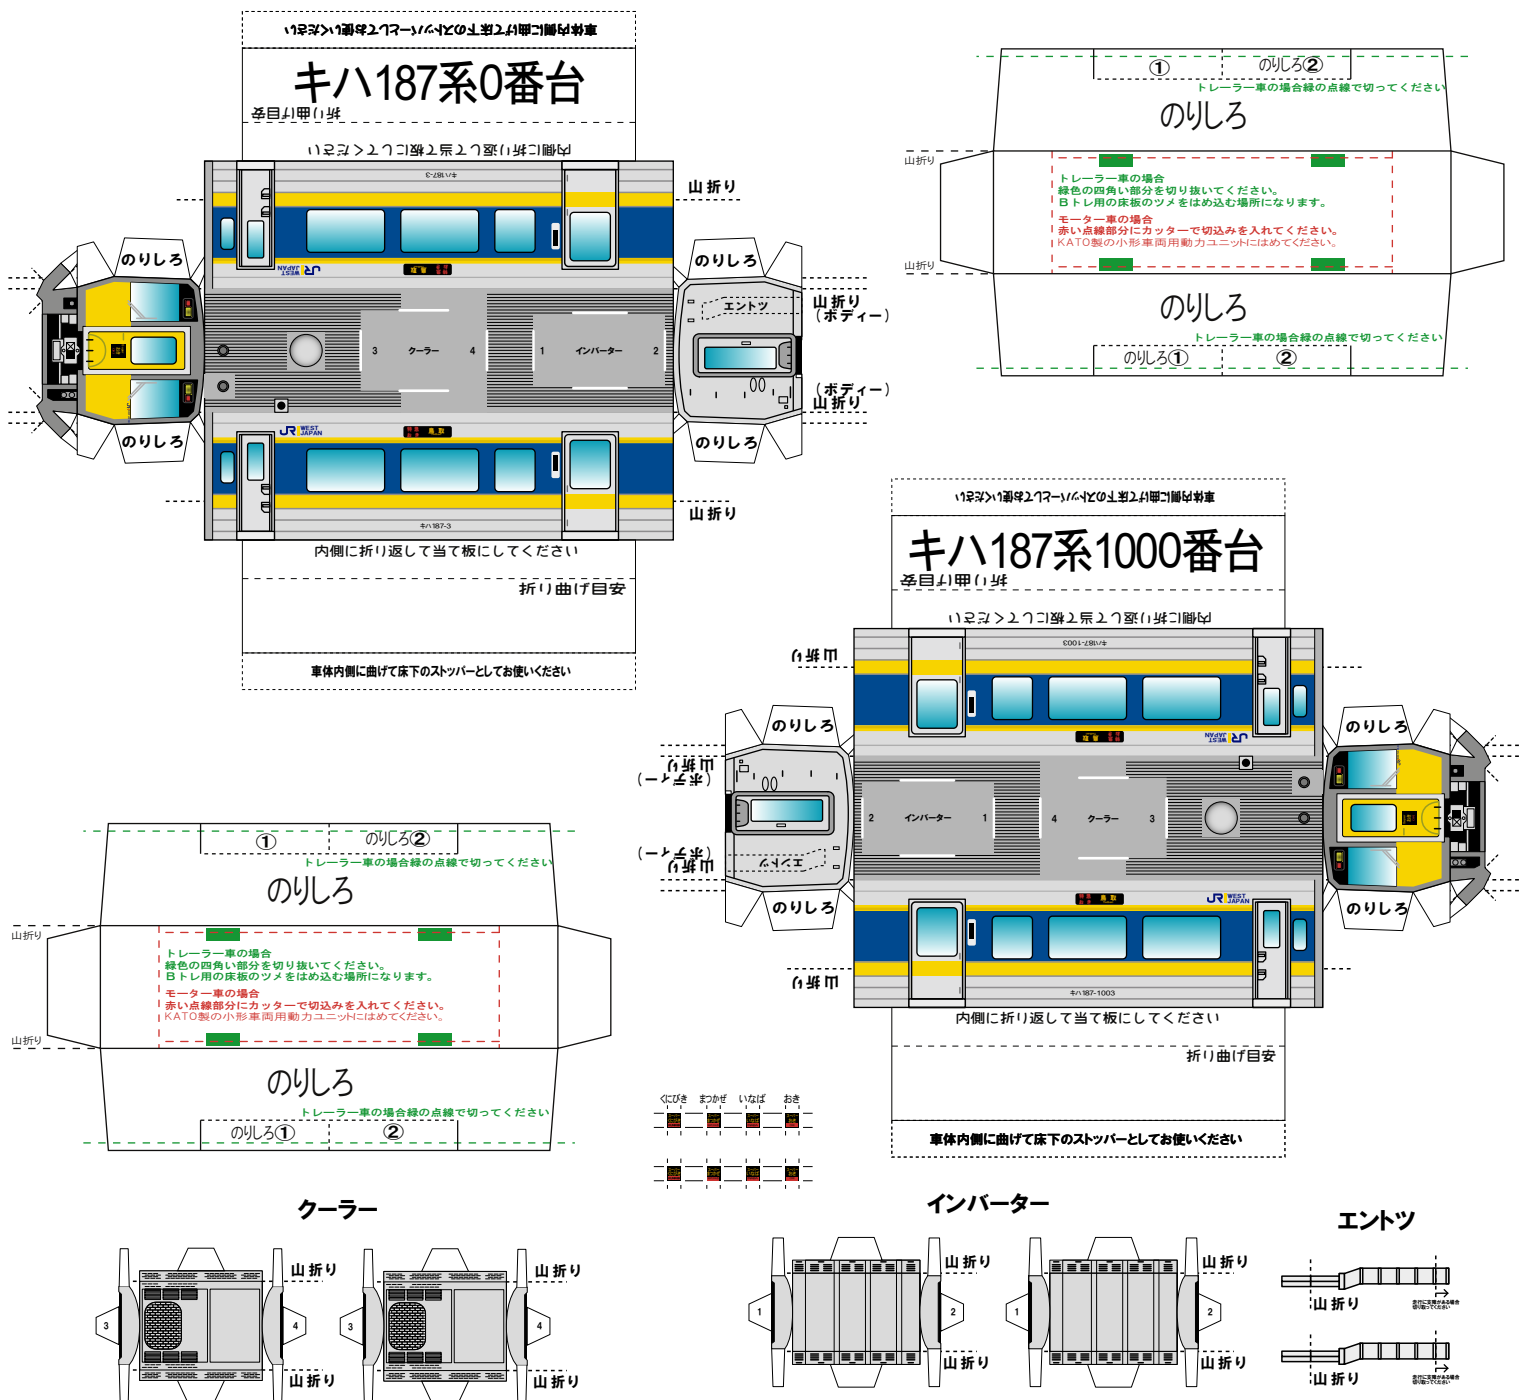

特攻野郎Bチーム

<http://tokkou-b-team.net/>

JR西日本キハ187系0番台Bトレ風ペーパークラフト

(株)バンダイの公式HPではありません。
 また(株)バンダイと全く関係ありません。
 (株)バンダイにお問い合わせはしないでください。
 当製品は管理者に属します。無断で転載、2次使用はできません。
 (商品販売やオークションに転載することもできません。)

「Bトレインショーティー」は(株)バンダイの登録商標です。
 権利者の許諾なく使用することはできません。小さいお子様が作る場合、
 大人のそばで作るようお願いします。
 カッター・はさみ等を使う場合注意してお使いください。