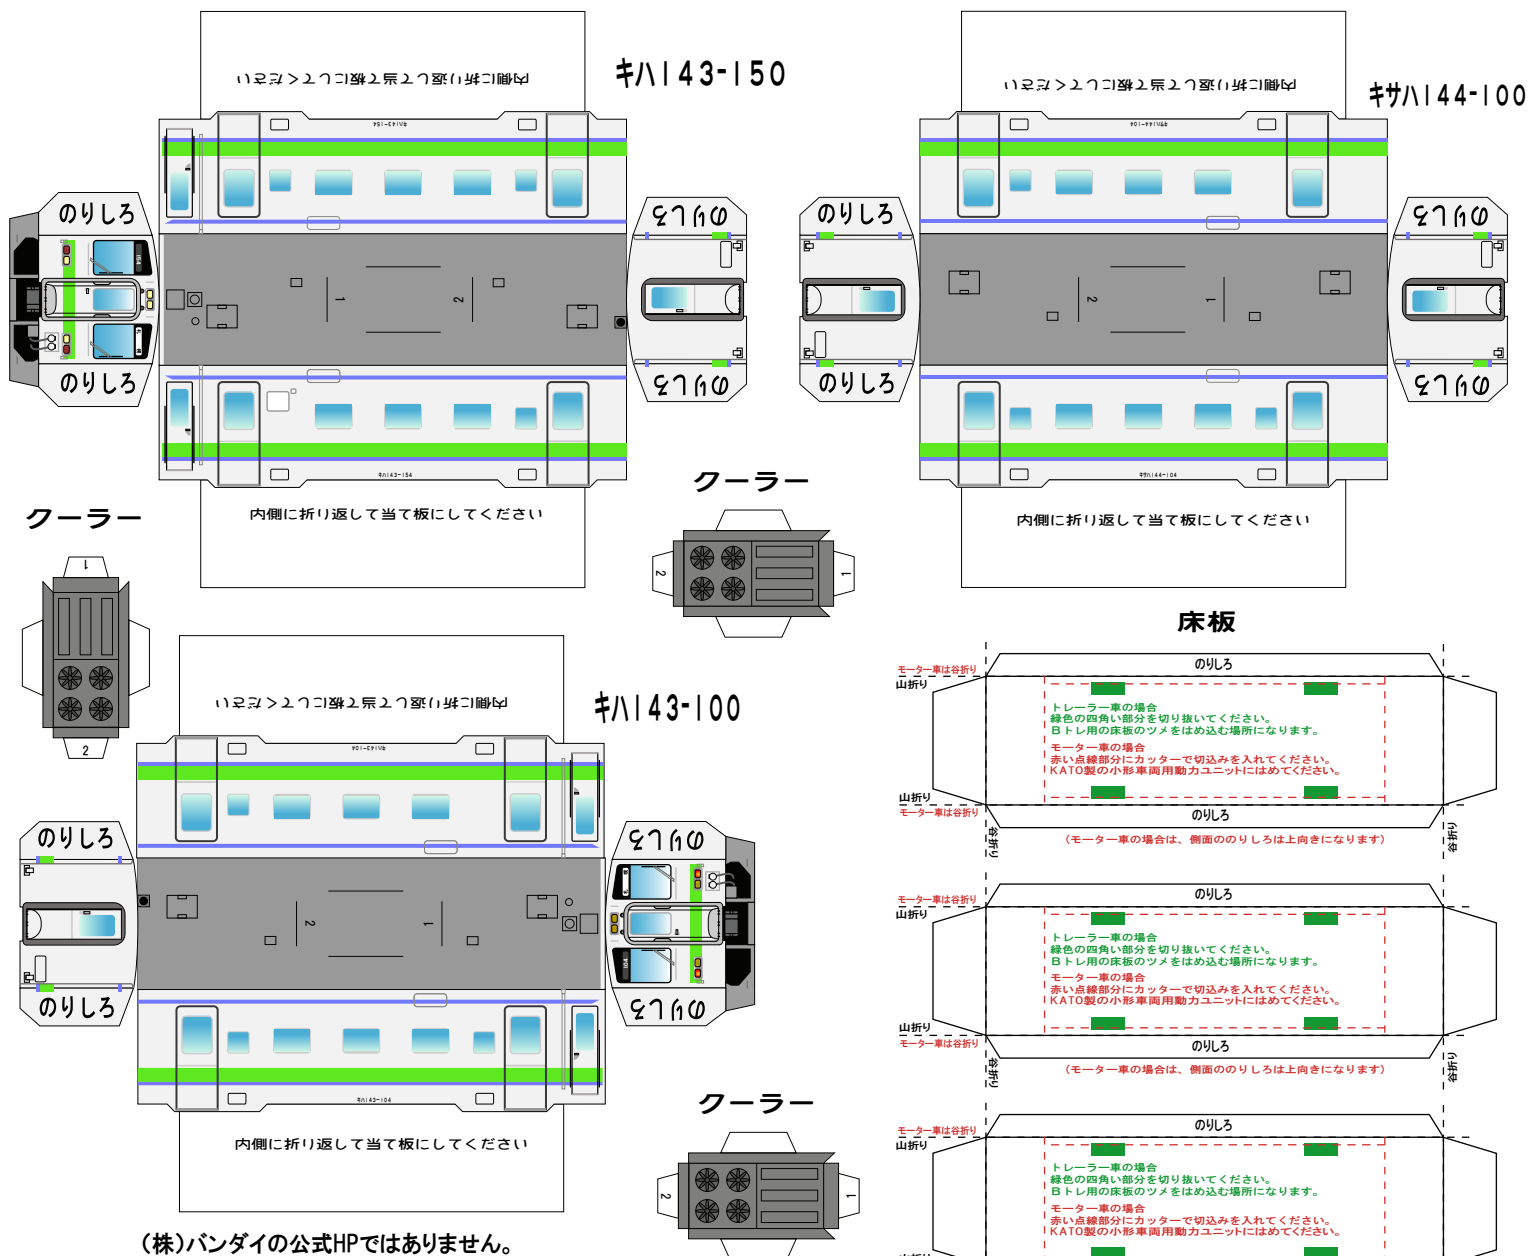

## JR北海道キハ143/144 Bトレイン風ペーパークラフト

(株)バンダイの公式HPではありません。  
 また(株)バンダイと全く関係ありません。  
 (株)バンダイにお問い合わせはしないでください。  
 当製品は管理者に属します。無断で転載、2次使用はできません。  
 (商品販売やオークションに転載することもできません。)  
 「Bトレインショーティー」は(株)バンダイの登録商標です。  
 権利者の許諾なく使用することはできません。