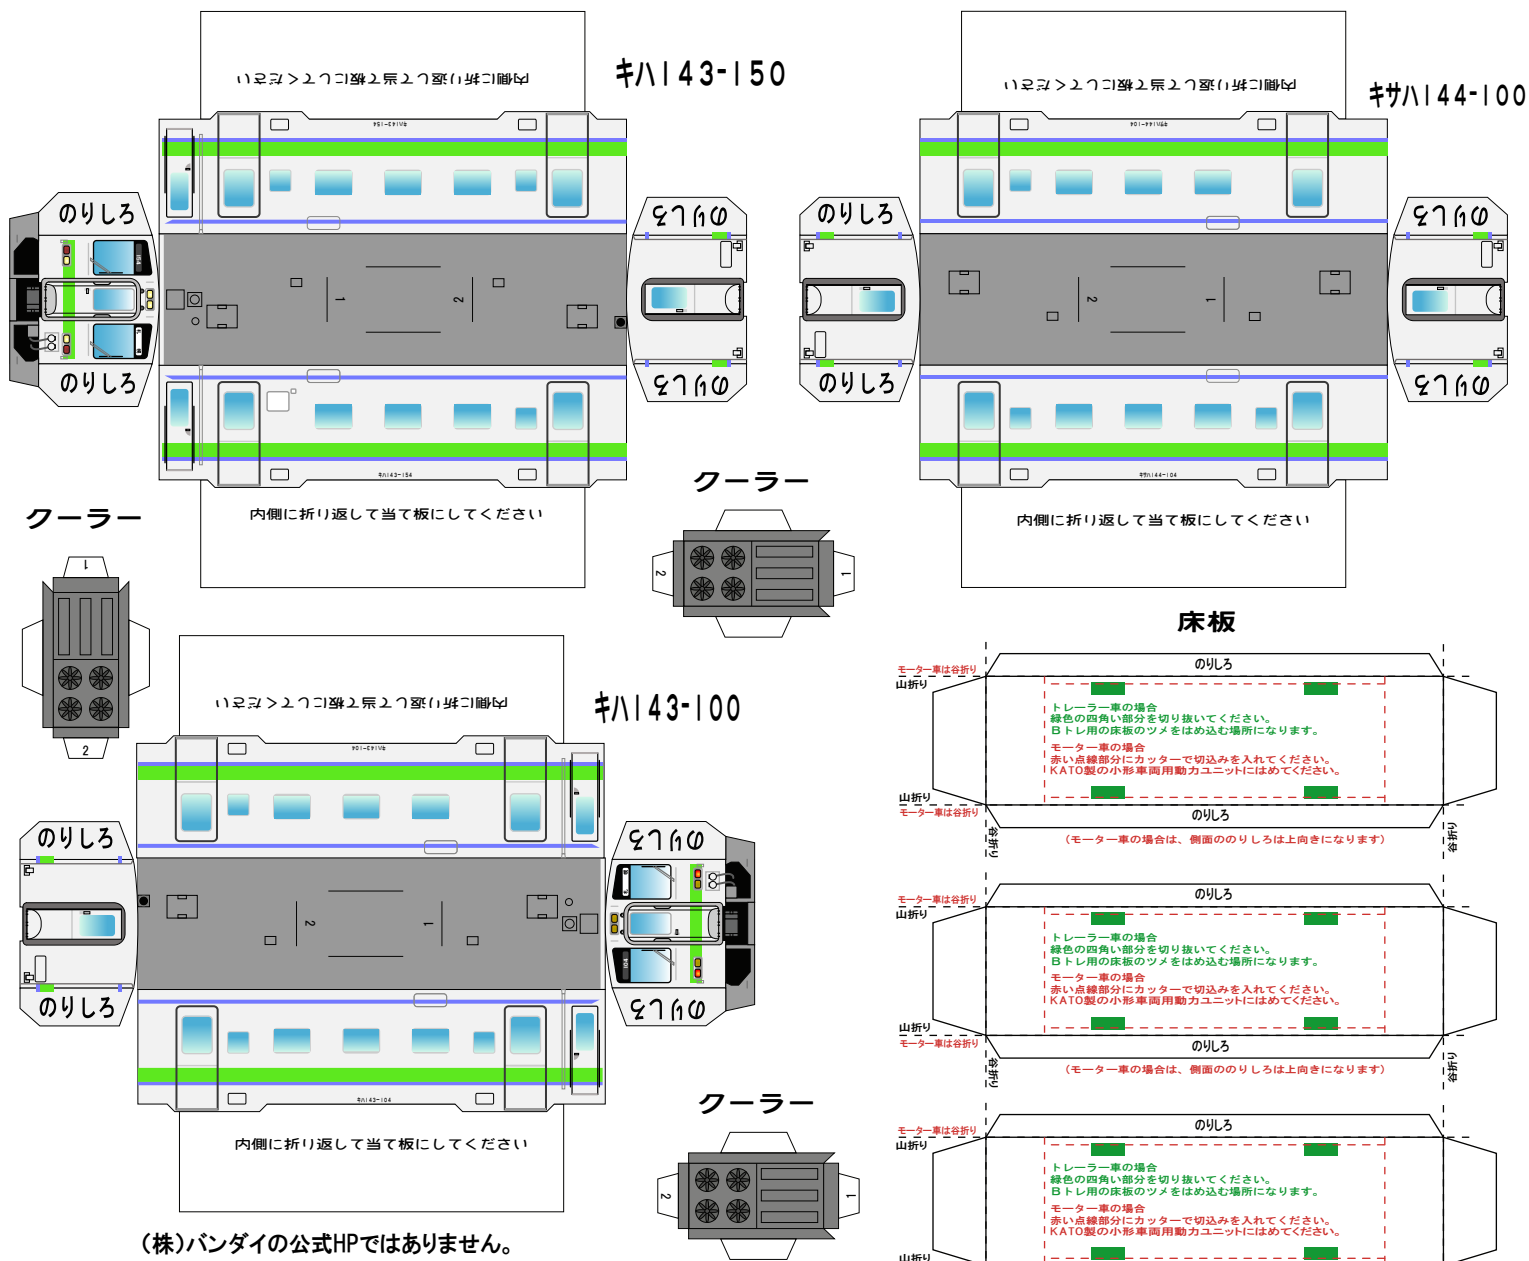

特攻野郎Bチーム

http://www.kokensha.co.jp/tokkou_b-team

JR北海道キハ143/144 Bトレイン風ペーパークラフト

(株)バンダイの公式HPではありません。
 また(株)バンダイと全く関係ありません。
 (株)バンダイにお問い合わせはしないでください。
 当製品は管理者に属します。無断で転載、2次使用はできません。
 (商品販売やオークションに転載することもできません。)
 「Bトレインショーティー」は(株)バンダイの登録商標です。
 権利者の許諾なく使用することはできません。