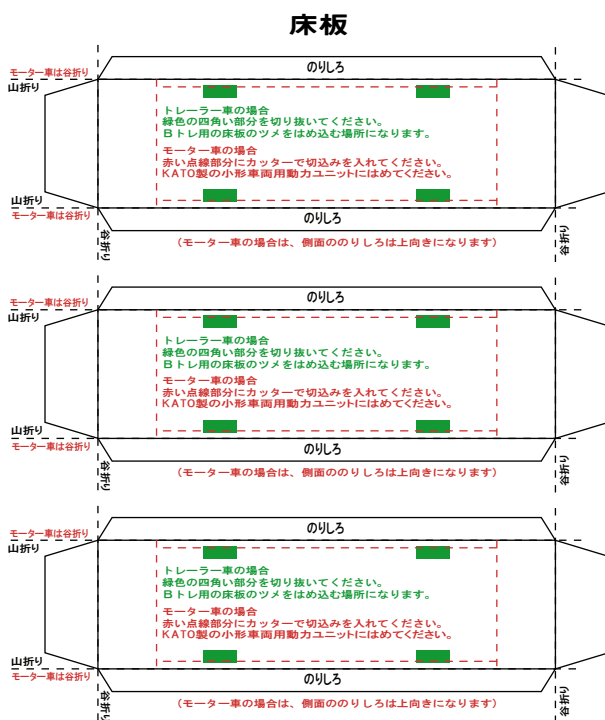

# 特攻野郎Bチーム

[http://www.kokensha.co.jp/tokkou\\_b-team](http://www.kokensha.co.jp/tokkou_b-team)

## JR北海道キハ143/144 Bトレイン風ペーパークラフト

(株)バンダイの公式HPではありません。  
 また(株)バンダイと全く関係ありません。  
 (株)バンダイにお問い合わせはしないでください。  
 当製品は管理者に属します。無断で転載、2次使用はできません。  
 (商品販売やオークションに転載することもできません。)  
 「Bトレインショーティー」は(株)バンダイの登録商標です。  
 権利者の許諾なく使用することはできません。