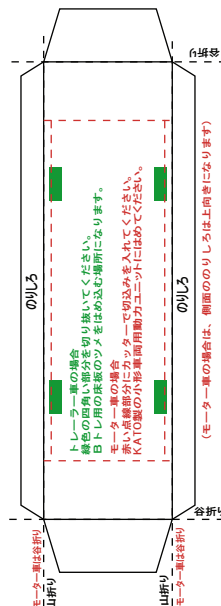

# 特攻野郎Bチーム

[http://www.kokensha.co.jp/tokkou\\_b-team](http://www.kokensha.co.jp/tokkou_b-team)

## JR北海道キハ141/142 Bトレイン風ペーパークラフト

(株)バンダイの公式HPではありません。  
 また(株)バンダイと全く関係ありません。  
 (株)バンダイにお問い合わせはしないでください。  
 当製品は管理者に属します。無断で転載、2次使用はできません。  
 (商品販売やオークションに転載することもできません。)  
 「Bトレインショーティー」は(株)バンダイの登録商標です。  
 権利者の許諾なく使用することはできません。

小さいお子様が作る場合、大人のそばで作るようお願いします。  
 カッター・はさみ等を使う場合注意してお使いください。

**注意：掲示板等にアドレスを貼る時は必ずトップページ（下記アドレス）にしてください。**