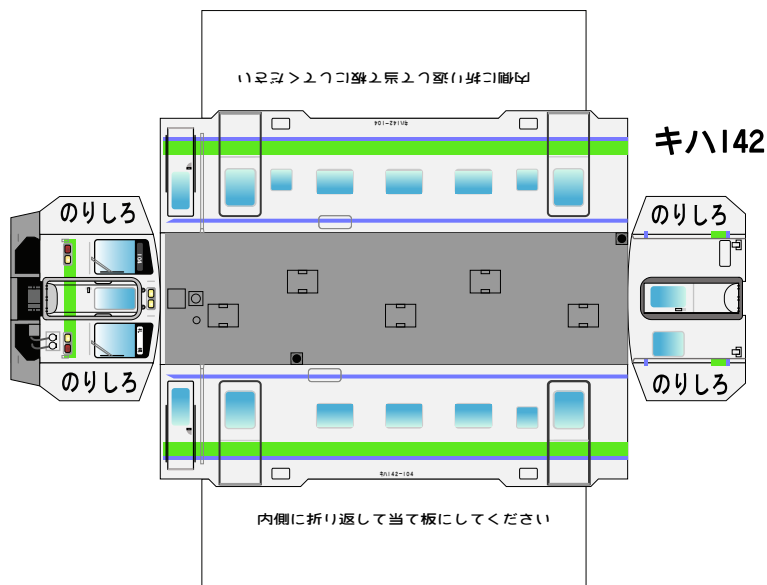

## JR北海道キハ141/142 Bトレイン風ペーパークラフト

(株)バンダイの公式HPではありません。  
 また(株)バンダイと全く関係ありません。  
 (株)バンダイにお問い合わせはしないでください。  
 当製品は管理者に属します。無断で転載、2次使用はできません。  
 (商品販売やオークションに転載することもできません。)  
 「Bトレインショーティー」は(株)バンダイの登録商標です。  
 権利者の許諾なく使用することはできません。