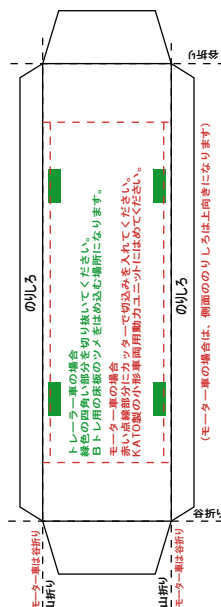

# 特攻野郎Bチーム

[http://www.kokensha.co.jp/tokkou\\_b-team](http://www.kokensha.co.jp/tokkou_b-team)

## JR北海道キハ141/142 Bトレイン風ペーパークラフト

(株)バンダイの公式HPではありません。  
 また(株)バンダイと全く関係ありません。  
 (株)バンダイにお問い合わせはしないでください。  
 当製品は管理者に属します。無断で転載、2次使用はできません。  
 (商品販売やオークションに転載することもできません。)  
 「Bトレインショーティー」は(株)バンダイの登録商標です。  
 権利者の許諾なく使用することはできません。

小さいお子様が作る場合、大人のそばで作るようお願いします。  
 カッター・はさみ等を使う場合注意してお使いください。

**注意：掲示板等にアドレスを貼る時は必ずトップページ（下記アドレス）にしてください。**