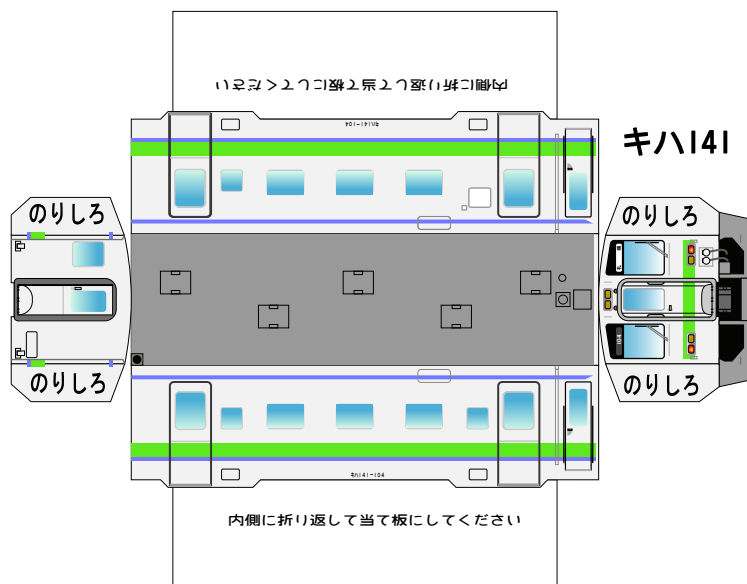

## JR北海道キハ141/142 Bトレイン風ペーパークラフト

(株)バンダイの公式HPではありません。  
 また(株)バンダイと全く関係ありません。  
 (株)バンダイにお問い合わせはしないでください。  
 当製品は管理者に属します。無断で転載、2次使用はできません。  
 (商品販売やオークションに転載することもできません。)  
 「Bトレインショーティー」は(株)バンダイの登録商標です。  
 権利者の許諾なく使用することはできません。