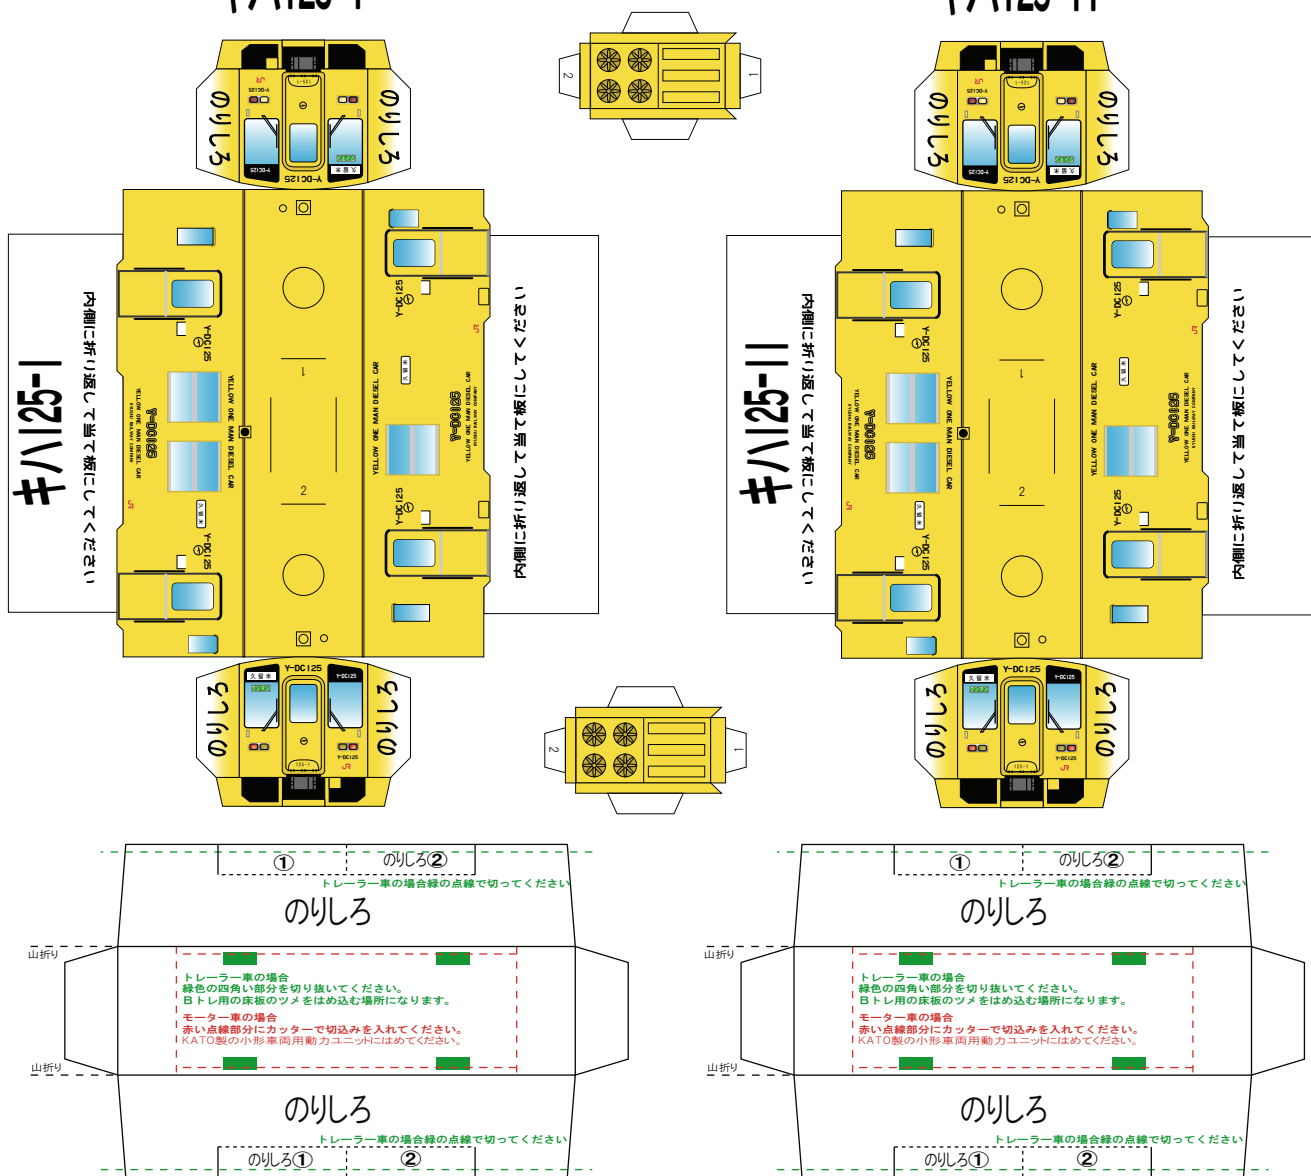

特攻野郎Bチーム

<http://tokkou-b-team.net/>

キハ125 Bトレイン風ペーパークラフト

キハ125-1

キハ125-11

(株)バンダイの公式HPではありません。
 また(株)バンダイと全く関係ありません。
 (株)バンダイにお問い合わせはしないでください。
 当製品は管理者に属します。無断で転載、2次使用はできません。
 (商品販売やオークションに転載することもできません。)

「Bトレインショーティー」は(株)バンダイの登録商標です。
 権利者の許諾なく使用することはできません。
 小さいお子様が作る場合、大人のそばで作るようお願いします。
 カッター・はさみ等を使う場合注意してお使いください。