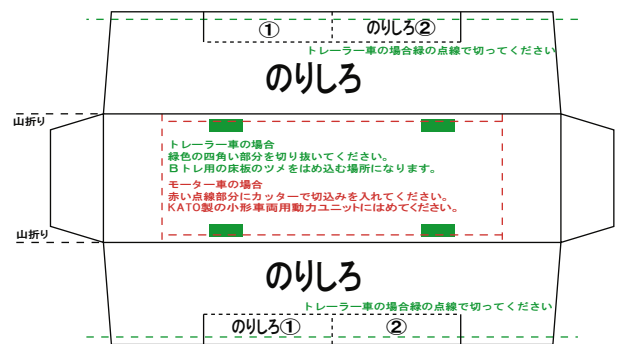

特攻野郎Bチーム

<http://tokkou-b-team.net/>

キハ125-400 海幸山幸 Bトレイン風ペーパークラフト

キハ125-401 山

いんろく>まろこ餅と宗まろろ窓(1)城(1)脚(1)

キハ125-402 海

いんろく>まろこ餅と宗まろろ窓(1)城(1)脚(1)

(株)バンダイの公式HPではありません。
また(株)バンダイと全く関係ありません。
(株)バンダイにお問い合わせはしないでください。
当製品は管理者に属します。無断で転載、2次使用はできません。
(商品販売やオークションに転載することもできません。)

「Bトレインショーティー」は(株)バンダイの登録商標です。
権利者の許諾なく使用することはできません。
小さいお子様が作る場合、大人のそばで作るようお願いします。
カッター・はさみ等を使う場合注意してお使いください。

**注意: 掲示板等にアドレスを貼る時は必ずトップページ
(下記アドレス)にしてください。**