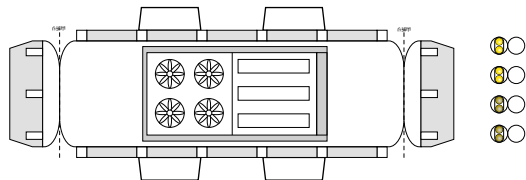

特攻野郎Bチーム

<http://tokkou-b-team.net/>

キハ125-400 海幸山幸 Bトレイン風ペーパークラフト

キハ125-401 山

いんろく>まろこ餅と宗まろろ窓(1)城(1)脚(1)

キハ125-402 海

いんろく>まろこ餅と宗まろろ窓(1)城(1)脚(1)

(株)バンダイの公式HPではありません。
また(株)バンダイと全く関係ありません。
(株)バンダイにお問い合わせはしないでください。
当製品は管理者に属します。無断で転載、2次使用はできません。
(商品販売やオークションに転載することもできません。)