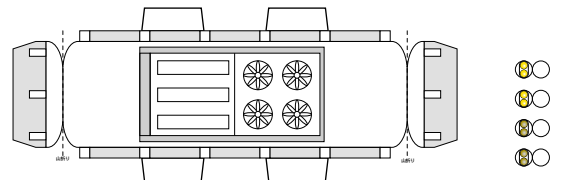

特攻野郎Bチーム

<http://tokkou-b-team.net/>

キハ125-400 海幸山幸 Bトレイン風ペーパークラフト

キハ125-401 山

いんろく>まろこ餅と宗まろろ窓(1)城(1)脚(1)

キハ125-402 海

いんろく>まろこ餅と宗まろろ窓(1)城(1)脚(1)

(株)バンダイの公式HPではありません。
また(株)バンダイと全く関係ありません。
(株)バンダイにお問い合わせはしないでください。
当製品は管理者に属します。無断で転載、2次使用はできません。
(商品販売やオークションに転載することもできません。)