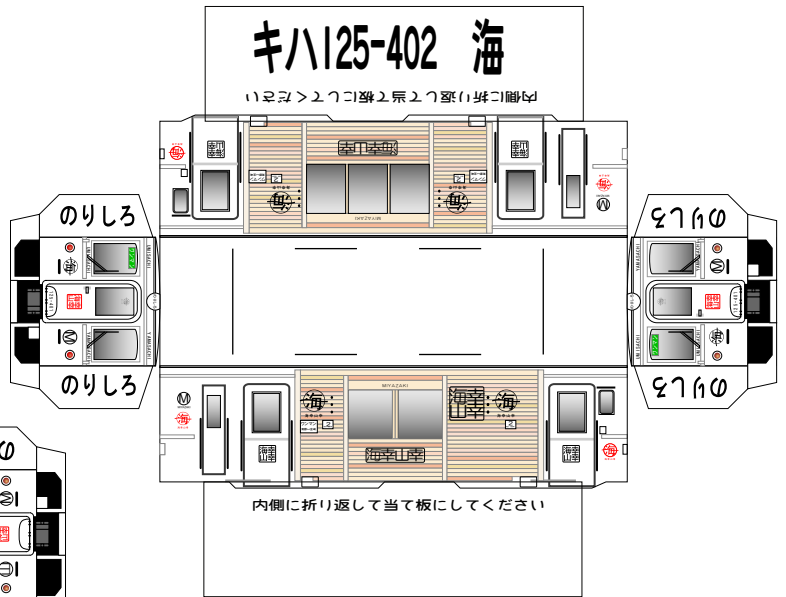

特攻野郎Bチーム

<http://tokkou-b-team.net/>

キハ125-400 海幸山幸 Bトレイン風ペーパークラフト

キハ125-401 山

いんろく>まろこ餅と宗まろろ窓(1)城(1)脚(1)

キハ125-402 海

いんろく>まろこ餅と宗まろろ窓(1)城(1)脚(1)

(株)バンダイの公式HPではありません。
また(株)バンダイと全く関係ありません。
(株)バンダイにお問い合わせはしないでください。
当製品は管理者に属します。無断で転載、2次使用はできません。
(商品販売やオークションに転載することもできません。)