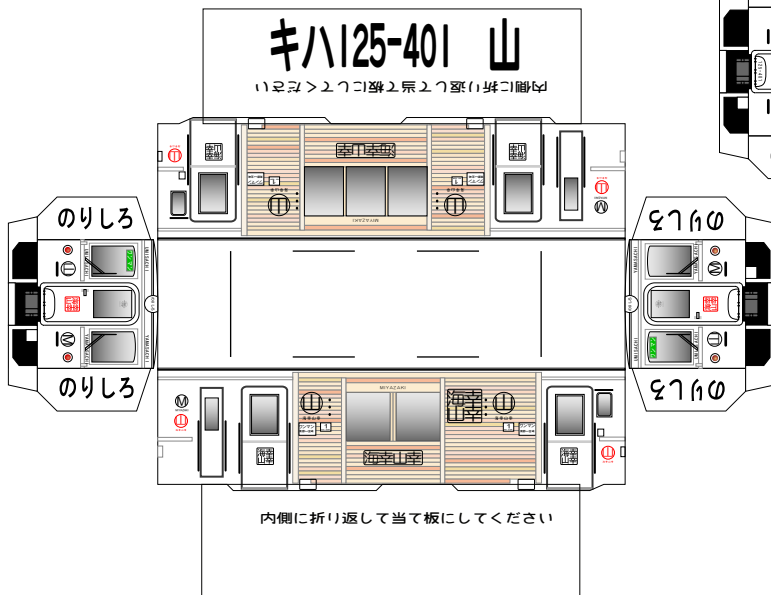

特攻野郎Bチーム

<http://tokkou-b-team.net/>

キハ125-400 海幸山幸 Bトレイン風ペーパークラフト

キハ125-401 山

いんろく>まろこ餅と宗まろろ窓(1)城(1)脚(1)

キハ125-402 海

いんろく>まろこ餅と宗まろろ窓(1)城(1)脚(1)

(株)バンダイの公式HPではありません。
また(株)バンダイと全く関係ありません。
(株)バンダイにお問い合わせはしないでください。
当製品は管理者に属します。無断で転載、2次使用はできません。
(商品販売やオークションに転載することもできません。)