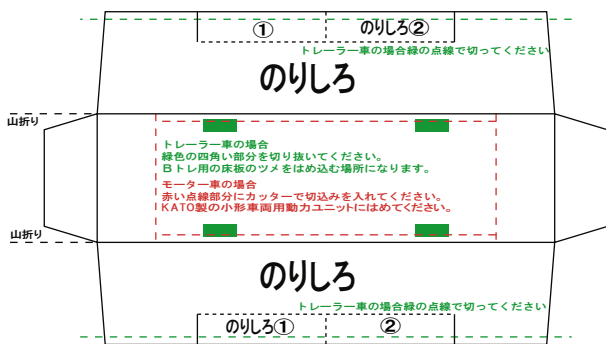

特攻野郎Bチーム

<http://tokkou-b-team.net/>

キハ125-400 海幸山幸 Bトレイン風ペーパークラフト

キハ125-401 山

いんろく>まろこ餅と宗まろろ窓(1)城(1)脚(1)

キハ125-402 海

いんろく>まろこ餅と宗まろろ窓(1)城(1)脚(1)

(株)バンダイの公式HPではありません。
また(株)バンダイと全く関係ありません。
(株)バンダイにお問い合わせはしないでください。
当製品は管理者に属します。無断で転載、2次使用はできません。
(商品販売やオークションに転載することもできません。)

「Bトレインショーティー」は(株)バンダイの登録商標です。
権利者の許諾なく使用することはできません。
小さいお子様が作る場合、大人のそばで作るようお願いします。
カッター・はさみ等を使う場合注意してお使いください。

**注意: 掲示板等にアドレスを貼る時は必ずトップページ
(下記アドレス)にしてください。**