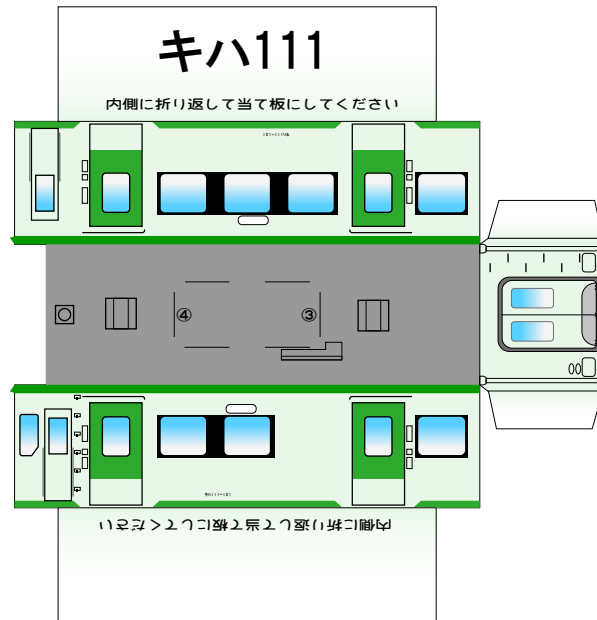

## キハ111・112系風ペーパークラフト

(株)バンダイの公式HPではありません。  
また(株)バンダイと全く関係ありません。  
(株)バンダイにお問い合わせはしないでください。  
当製品は管理者に属します。無断で転載、2次使用はできません。  
(商品販売やオークションに転載することもできません。)

「Bトレインショーティー」は(株)バンダイの登録商標です。  
権利者の許諾なく使用することはできません。小さいお子様が作る場合、  
大人のそばで作るようお願いします。  
カッター・はさみ等を使う場合注意してお使いください。