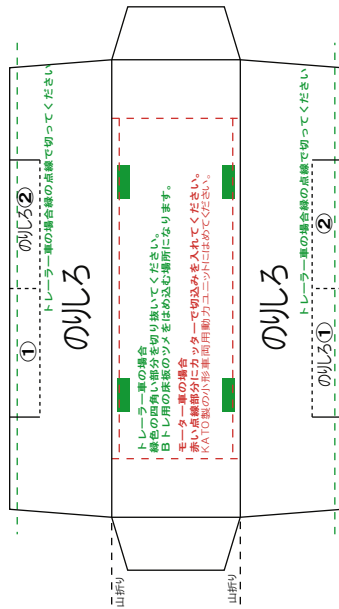

## キハ111・112系風ペーパークラフト

(株)バンダイの公式HPではありません。  
また(株)バンダイと全く関係ありません。  
(株)バンダイにお問い合わせはしないでください。  
当製品は管理者に属します。無断で転載、2次使用はできません。  
(商品販売やオークションに転載することもできません。)

「Bトレインショーティー」は(株)バンダイの登録商標です。  
権利者の許諾なく使用することはできません。小さいお子様が作る場合、  
大人のそばで作るようお願いします。  
カッター・はさみ等を使う場合注意してお使いください。