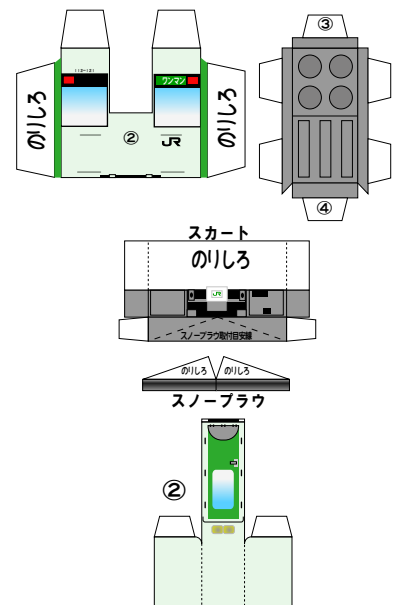

## キハ111・112系風ペーパークラフト

(株)バンダイの公式HPではありません。  
また(株)バンダイと全く関係ありません。  
(株)バンダイにお問い合わせはしないでください。  
当製品は管理者に属します。無断で転載、2次使用はできません。  
(商品販売やオークションに転載することもできません。)

「Bトレインショーティー」は(株)バンダイの登録商標です。  
権利者の許諾なく使用することはできません。小さいお子様が作る場合、  
大人のそばで作るようお願いします。  
カッター・はさみ等を使う場合注意してお使いください。