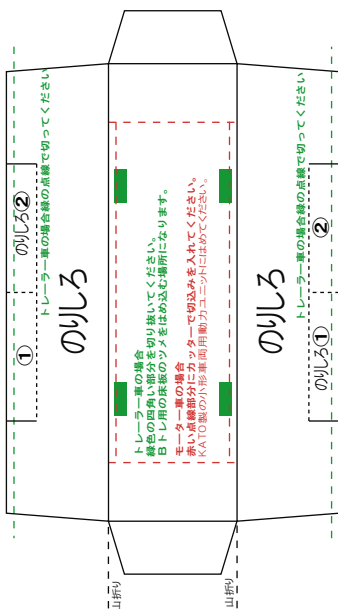

## キハ111・112系風ペーパークラフト

(株)バンダイの公式HPではありません。  
また(株)バンダイと全く関係ありません。  
(株)バンダイにお問い合わせはしないでください。  
当製品は管理者に属します。無断で転載、2次使用はできません。  
(商品販売やオークションに転載することもできません。)

「Bトレインショーティー」は(株)バンダイの登録商標です。  
権利者の許諾なく使用することはできません。小さいお子様が作る場合、  
大人のそばで作るようお願いします。  
カッター・はさみ等を使う場合注意してお使いください。