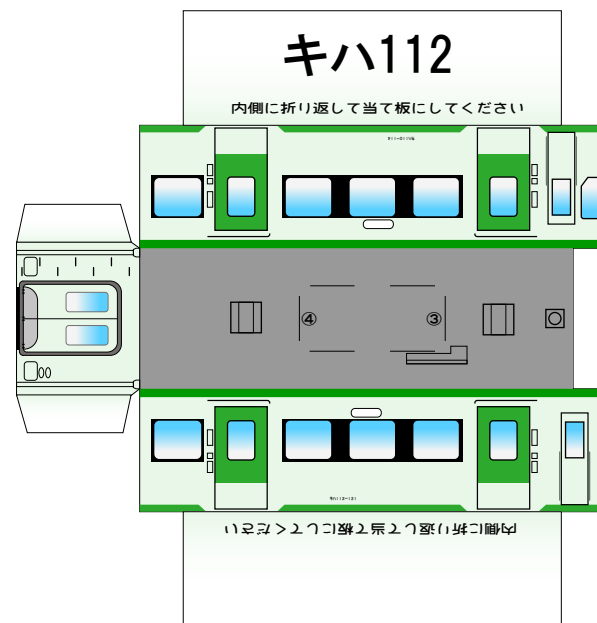

## キハ111・112系風ペーパークラフト

(株)バンダイの公式HPではありません。  
また(株)バンダイと全く関係ありません。  
(株)バンダイにお問い合わせはしないでください。  
当製品は管理者に属します。無断で転載、2次使用はできません。  
(商品販売やオークションに転載することもできません。)

「Bトレインショーティー」は(株)バンダイの登録商標です。  
権利者の許諾なく使用することはできません。小さいお子様が作る場合、  
大人のそばで作るようお願いします。  
カッター・はさみ等を使う場合注意してお使いください。