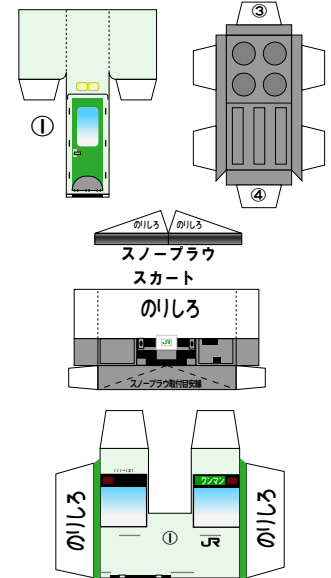

## キハ111・112系風ペーパークラフト

(株)バンダイの公式HPではありません。  
また(株)バンダイと全く関係ありません。  
(株)バンダイにお問い合わせはしないでください。  
当製品は管理者に属します。無断で転載、2次使用はできません。  
(商品販売やオークションに転載することもできません。)

「Bトレインショーティー」は(株)バンダイの登録商標です。  
権利者の許諾なく使用することはできません。小さいお子様が作る場合、  
大人のそばで作るようお願いします。  
カッター・はさみ等を使う場合注意してお使いください。