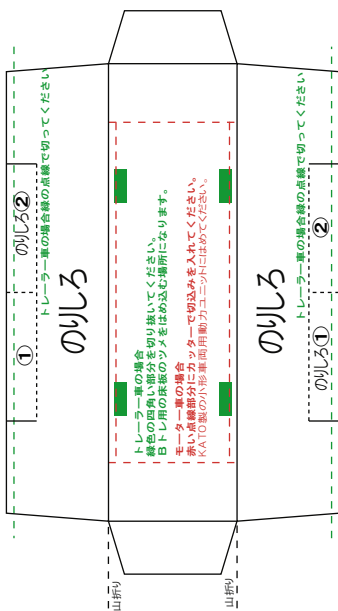

特攻野郎Bチーム

<http://tokkou-b-team.net/>

キハ110系風ペーパークラフト

(株)バンダイの公式HPではありません。
 また(株)バンダイと全く関係ありません。
 (株)バンダイにお問い合わせはしないでください。
 当製品は管理者に属します。無断で転載、2次使用はできません。
 (商品販売やオークションに転載することもできません。)

「Bトレインショーティー」は(株)バンダイの登録商標です。
 権利者の許諾なく使用することはできません。小さいお子様が作る場合、
 大人のそばで作るようお願いします。
 カッター・はさみ等を使う場合注意してお使いください。