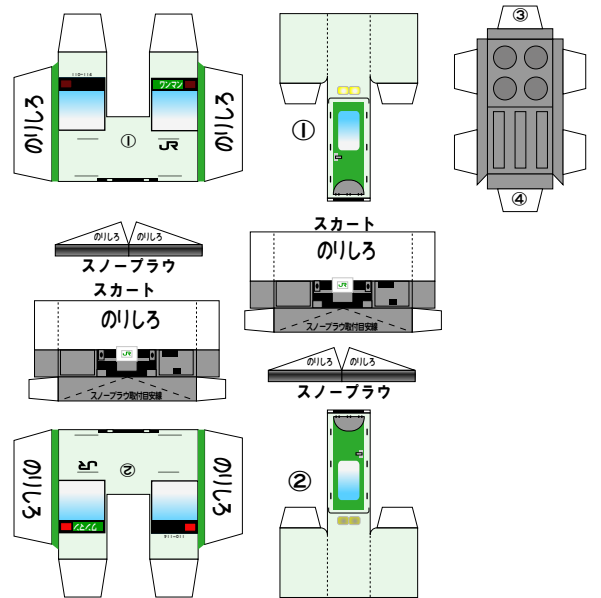

特攻野郎Bチーム

<http://tokkou-b-team.net/>

キハ110系風ペーパークラフト

(株)バンダイの公式HPではありません。
 また(株)バンダイと全く関係ありません。
 (株)バンダイにお問い合わせはしないでください。
 当製品は管理者に属します。無断で転載、2次使用はできません。
 (商品販売やオークションに転載することもできません。)

「Bトレインショーティー」は(株)バンダイの登録商標です。
 権利者の許諾なく使用することはできません。小さいお子様が作る場合、
 大人のそばで作るようお願いします。
 カッター・はさみ等を使う場合注意してお使いください。