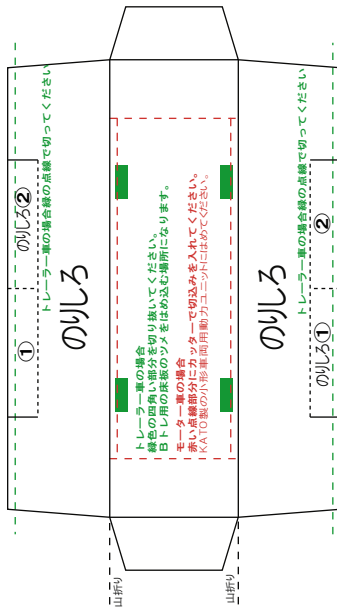

特攻野郎Bチーム

<http://tokkou-b-team.net/>

キハ110系風ペーパークラフト

(株)バンダイの公式HPではありません。
 また(株)バンダイと全く関係ありません。
 (株)バンダイにお問い合わせはしないでください。
 当製品は管理者に属します。無断で転載、2次使用はできません。
 (商品販売やオークションに転載することもできません。)

「Bトレインショーティー」は(株)バンダイの登録商標です。
 権利者の許諾なく使用することはできません。小さいお子様が作る場合、
 大人のそばで作るようお願いします。
 カッター・はさみ等を使う場合注意してお使いください。