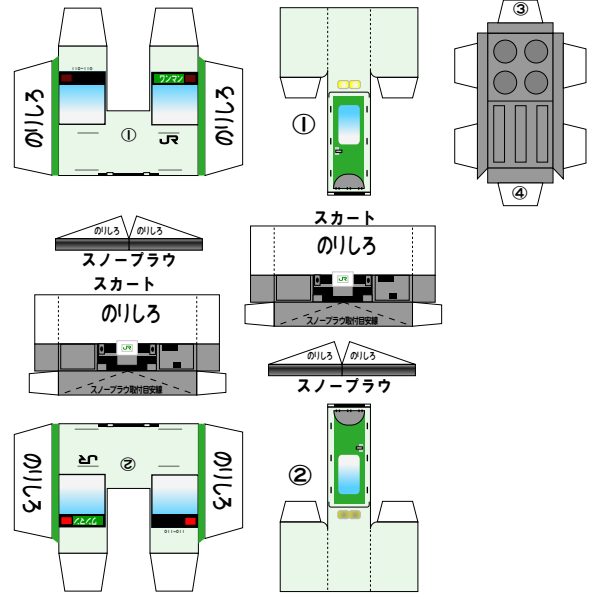

特攻野郎Bチーム

<http://tokkou-b-team.net/>

キハ110系風ペーパークラフト

(株)バンダイの公式HPではありません。
 また(株)バンダイと全く関係ありません。
 (株)バンダイにお問い合わせはしないでください。
 当製品は管理者に属します。無断で転載、2次使用はできません。
 (商品販売やオークションに転載することもできません。)

「Bトレインショーティー」は(株)バンダイの登録商標です。
 権利者の許諾なく使用することはできません。小さいお子様が作る場合、
 大人のそばで作るようお願いします。
 カッター・はさみ等を使う場合注意してお使いください。