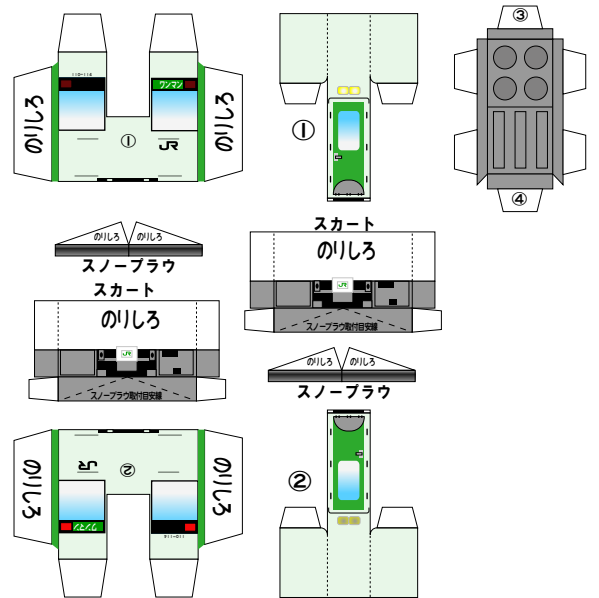

特攻野郎Bチーム

<http://tokkou-b-team.net/>

キハ110系風ペーパークラフト

(株)バンダイの公式HPではありません。
 また(株)バンダイと全く関係ありません。
 (株)バンダイにお問い合わせはしないでください。
 当製品は管理者に属します。無断で転載、2次使用はできません。
 (商品販売やオークションに転載することもできません。)

「Bトレインショーティー」は(株)バンダイの登録商標です。
 権利者の許諾なく使用することはできません。小さいお子様が作る場合、
 大人のそばで作るようお願いします。
 カッター・はさみ等を使う場合注意してお使いください。