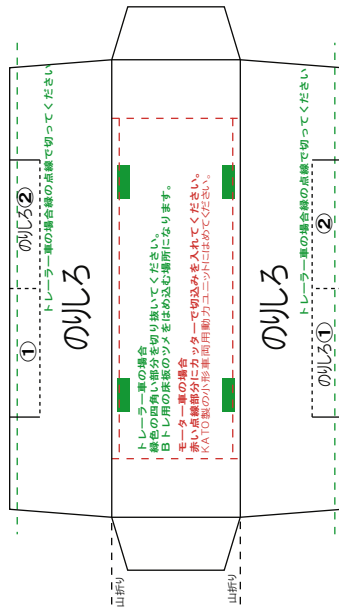

特攻野郎Bチーム

<http://tokkou-b-team.net/>

キハ110系風ペーパークラフト

(株)バンダイの公式HPではありません。
 また(株)バンダイと全く関係ありません。
 (株)バンダイにお問い合わせはしないでください。
 当製品は管理者に属します。無断で転載、2次使用はできません。
 (商品販売やオークションに転載することもできません。)

「Bトレインショーティー」は(株)バンダイの登録商標です。
 権利者の許諾なく使用することはできません。小さいお子様が作る場合、
 大人のそばで作るようお願いします。
 カッター・はさみ等を使う場合注意してお使いください。