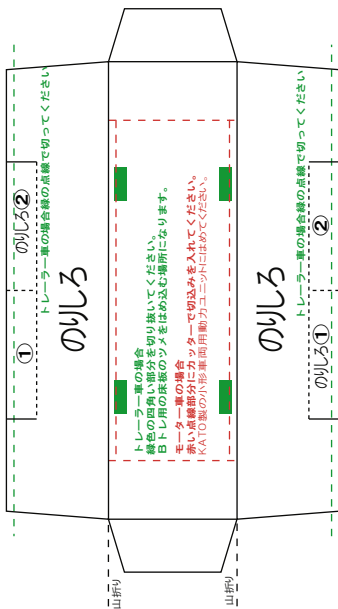

特攻野郎Bチーム

<http://tokkou-b-team.net/>

キハ110系風ペーパークラフト

(株)バンダイの公式HPではありません。
 また(株)バンダイと全く関係ありません。
 (株)バンダイにお問い合わせはしないでください。
 当製品は管理者に属します。無断で転載、2次使用はできません。
 (商品販売やオークションに転載することもできません。)

「Bトレインショーティー」は(株)バンダイの登録商標です。
 権利者の許諾なく使用することはできません。小さいお子様が作る場合、
 大人のそばで作るようお願いします。
 カッター・はさみ等を使う場合注意してお使いください。