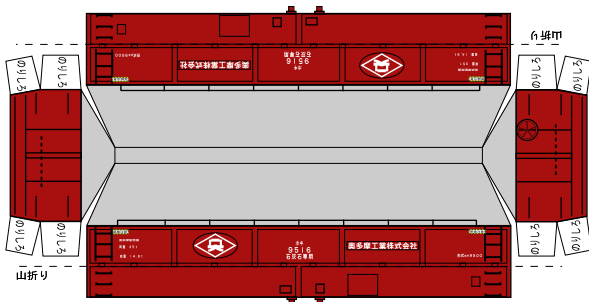

特攻野郎Bチーム

<http://tokkou-b-team.net/>

ホキ9500 Bトレイン風ペーパークラフト

Bトレ床板取付用台紙 (車体の内側に貼ってください)

Bトレ床板取付用台紙 (車体の内側に貼ってください)

Bトレ床板取付用台紙 (車体の内側に貼ってください)

Bトレ床板取付用台紙 (車体の内側に貼ってください)

(株)バンダイの公式HPではありません。
 また(株)バンダイと全く関係ありません。
 (株)バンダイにお問い合わせはしないでください。
 当製品は管理者に属します。無断で転載、2次使用はできません。
 (商品販売やオークションに転載することもできません。)