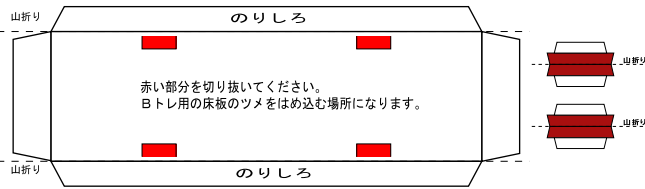

特攻野郎Bチーム

<http://tokkou-b-team.net/>

ホキ9500 Bトレイン風ペーパークラフト

Bトレ床板取付用台紙 (車体の内側に貼ってください)

Bトレ床板取付用台紙 (車体の内側に貼ってください)

Bトレ床板取付用台紙 (車体の内側に貼ってください)

Bトレ床板取付用台紙 (車体の内側に貼ってください)

(株)バンダイの公式HPではありません。
 また(株)バンダイと全く関係ありません。
 (株)バンダイにお問い合わせはしないでください。
 当製品は管理者に属します。無断で転載、2次使用はできません。
 (商品販売やオークションに転載することもできません。)