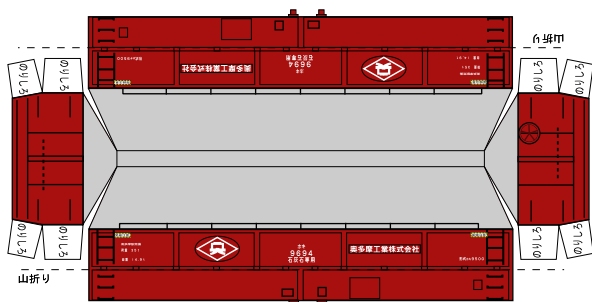

## ホキ9500 Bトレイン風ペーパークラフト

Bトレ床板取付用台紙 (車体の内側に貼ってください)

Bトレ床板取付用台紙 (車体の内側に貼ってください)

Bトレ床板取付用台紙 (車体の内側に貼ってください)

Bトレ床板取付用台紙 (車体の内側に貼ってください)

(株)バンダイの公式HPではありません。  
 また(株)バンダイと全く関係ありません。  
 (株)バンダイにお問い合わせはしないでください。  
 当製品は管理者に属します。無断で転載、2次使用はできません。  
 (商品販売やオークションに転載することもできません。)