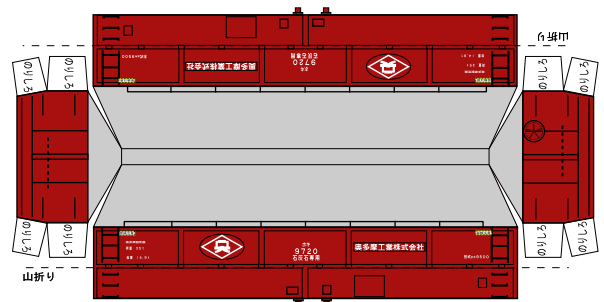

特攻野郎Bチーム

<http://tokkou-b-team.net/>

ホキ9500 Bトレイン風ペーパークラフト

Bトレ床板取付用台紙 (車体の内側に貼ってください)

Bトレ床板取付用台紙 (車体の内側に貼ってください)

Bトレ床板取付用台紙 (車体の内側に貼ってください)

Bトレ床板取付用台紙 (車体の内側に貼ってください)

(株)バンダイの公式HPではありません。
 また(株)バンダイと全く関係ありません。
 (株)バンダイにお問い合わせはしないでください。
 当製品は管理者に属します。無断で転載、2次使用はできません。
 (商品販売やオークションに転載することもできません。)