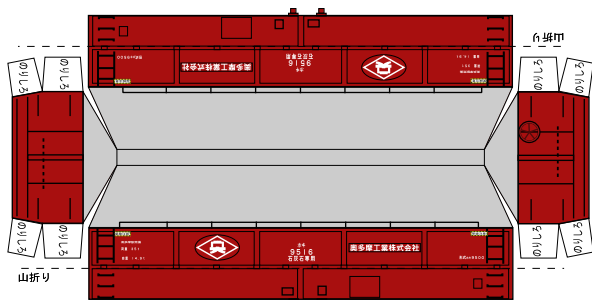

## ホキ9500 Bトレイン風ペーパークラフト

Bトレ床板取付用台紙 (車体の内側に貼ってください)

Bトレ床板取付用台紙 (車体の内側に貼ってください)

Bトレ床板取付用台紙 (車体の内側に貼ってください)

Bトレ床板取付用台紙 (車体の内側に貼ってください)

(株)バンダイの公式HPではありません。  
 また(株)バンダイと全く関係ありません。  
 (株)バンダイにお問い合わせはしないでください。  
 当製品は管理者に属します。無断で転載、2次使用はできません。  
 (商品販売やオークションに転載することもできません。)