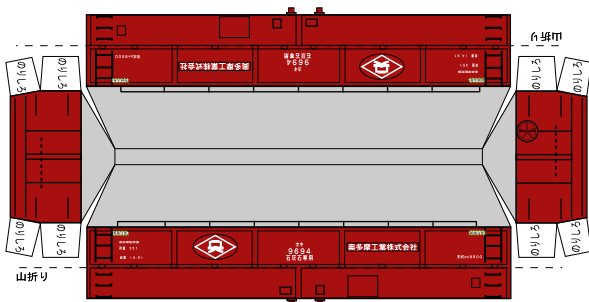

特攻野郎Bチーム

<http://tokkou-b-team.net/>

ホキ9500 Bトレイン風ペーパークラフト

Bトレ床板取付用台紙 (車体の内側に貼ってください)

Bトレ床板取付用台紙 (車体の内側に貼ってください)

Bトレ床板取付用台紙 (車体の内側に貼ってください)

Bトレ床板取付用台紙 (車体の内側に貼ってください)

(株)バンダイの公式HPではありません。
 また(株)バンダイと全く関係ありません。
 (株)バンダイにお問い合わせはしないでください。
 当製品は管理者に属します。無断で転載、2次使用はできません。
 (商品販売やオークションに転載することもできません。)