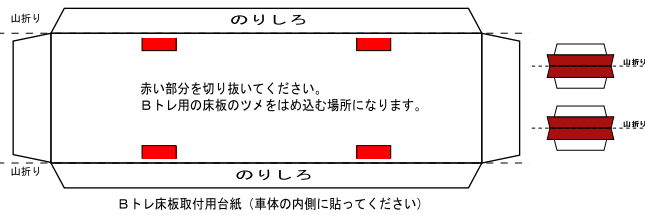

特攻野郎Bチーム

<http://tokkou-b-team.net/>

ホキ9500 Bトレイン風ペーパークラフト

Bトレ床板取付用台紙 (車体の内側に貼ってください)

Bトレ床板取付用台紙 (車体の内側に貼ってください)

Bトレ床板取付用台紙 (車体の内側に貼ってください)

Bトレ床板取付用台紙 (車体の内側に貼ってください)

(株)バンダイの公式HPではありません。
 また(株)バンダイと全く関係ありません。
 (株)バンダイにお問い合わせはしないでください。
 当製品は管理者に属します。無断で転載、2次使用はできません。
 (商品販売やオークションに転載することもできません。)