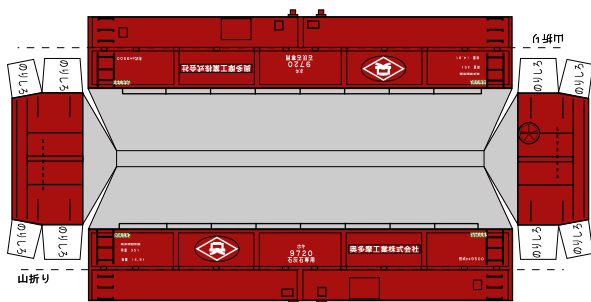

## ホキ9500 Bトレイン風ペーパークラフト

Bトレ床板取付用台紙 (車体の内側に貼ってください)

Bトレ床板取付用台紙 (車体の内側に貼ってください)

Bトレ床板取付用台紙 (車体の内側に貼ってください)

Bトレ床板取付用台紙 (車体の内側に貼ってください)

(株)バンダイの公式HPではありません。  
 また(株)バンダイと全く関係ありません。  
 (株)バンダイにお問い合わせはしないでください。  
 当製品は管理者に属します。無断で転載、2次使用はできません。  
 (商品販売やオークションに転載することもできません。)