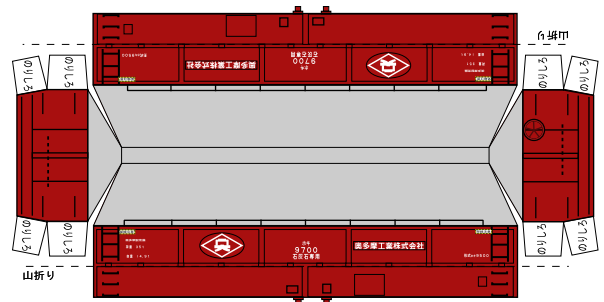

特攻野郎Bチーム

<http://tokkou-b-team.net/>

ホキ9500 Bトレイン風ペーパークラフト

Bトレ床板取付用台紙 (車体の内側に貼ってください)

Bトレ床板取付用台紙 (車体の内側に貼ってください)

Bトレ床板取付用台紙 (車体の内側に貼ってください)

Bトレ床板取付用台紙 (車体の内側に貼ってください)

(株)バンダイの公式HPではありません。
 また(株)バンダイと全く関係ありません。
 (株)バンダイにお問い合わせはしないでください。
 当製品は管理者に属します。無断で転載、2次使用はできません。
 (商品販売やオークションに転載することもできません。)