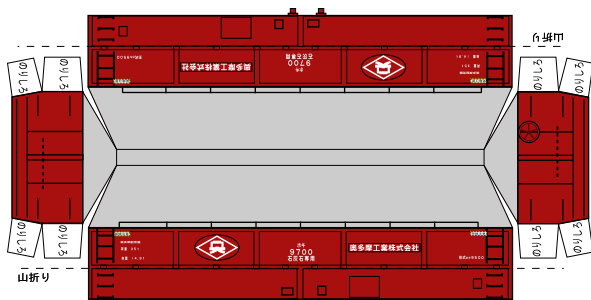

## ホキ9500 Bトレイン風ペーパークラフト

Bトレ床板取付用台紙 (車体の内側に貼ってください)

Bトレ床板取付用台紙 (車体の内側に貼ってください)

Bトレ床板取付用台紙 (車体の内側に貼ってください)

Bトレ床板取付用台紙 (車体の内側に貼ってください)

(株)バンダイの公式HPではありません。  
 また(株)バンダイと全く関係ありません。  
 (株)バンダイにお問い合わせはしないでください。  
 当製品は管理者に属します。無断で転載、2次使用はできません。  
 (商品販売やオークションに転載することもできません。)