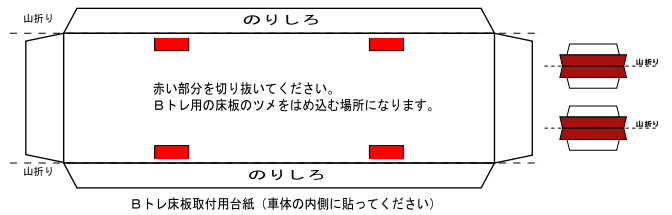

特攻野郎Bチーム

<http://tokkou-b-team.net/>

ホキ9500 Bトレイン風ペーパークラフト

Bトレ床板取付用台紙 (車体の内側に貼ってください)

Bトレ床板取付用台紙 (車体の内側に貼ってください)

Bトレ床板取付用台紙 (車体の内側に貼ってください)

Bトレ床板取付用台紙 (車体の内側に貼ってください)

(株)バンダイの公式HPではありません。
 また(株)バンダイと全く関係ありません。
 (株)バンダイにお問い合わせはしないでください。
 当製品は管理者に属します。無断で転載、2次使用はできません。
 (商品販売やオークションに転載することもできません。)