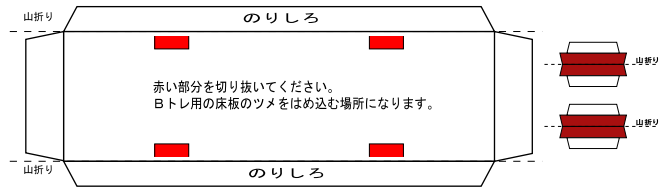

特攻野郎Bチーム

<http://tokkou-b-team.net/>

ホキ9500 Bトレイン風ペーパークラフト

Bトレ床板取付用台紙 (車体の内側に貼ってください)

Bトレ床板取付用台紙 (車体の内側に貼ってください)

Bトレ床板取付用台紙 (車体の内側に貼ってください)

Bトレ床板取付用台紙 (車体の内側に貼ってください)

(株)バンダイの公式HPではありません。
 また(株)バンダイと全く関係ありません。
 (株)バンダイにお問い合わせはしないでください。
 当製品は管理者に属します。無断で転載、2次使用はできません。
 (商品販売やオークションに転載することもできません。)