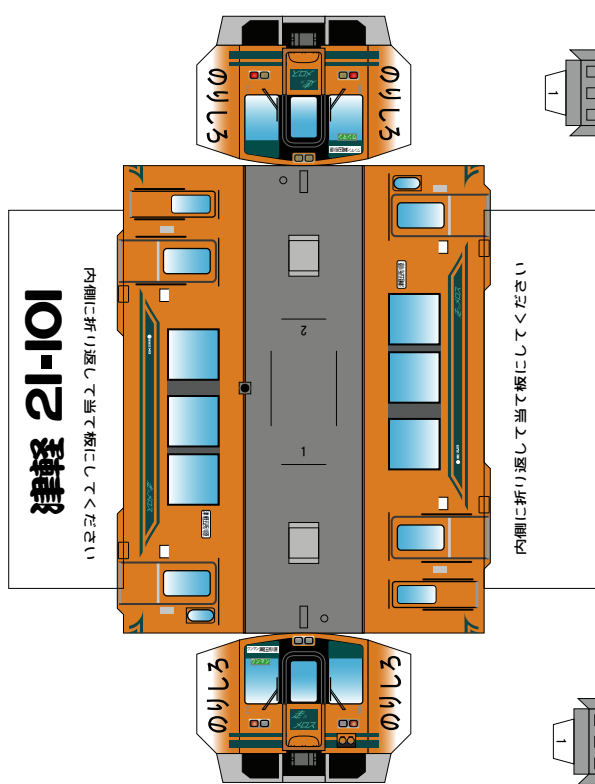

特攻野郎Bチーム

<http://tokkou-b-team.net/>

津軽鉄道 21型風紙クラフト

津軽 21-101

津軽 21-105

(株)バンダイの公式HPではありません。
また(株)バンダイと全く関係ありません。
(株)バンダイにお問い合わせはしないでください。
当製品は管理者に属します。無断で転載、2次使用はできません。
(商品販売やオークションに転載することもできません。)

「Bトレインショーティー」は(株)バンダイの登録商標です。
権利者の許諾なく使用することはできません。
小さいお子様が作る場合、大人のそばで作るようお願いします。
カッター・はさみ等を使う場合注意してお使いください。

**注意：掲示板等にアドレスを貼る時は必ずトップページ
(下記アドレス)にしてください。**