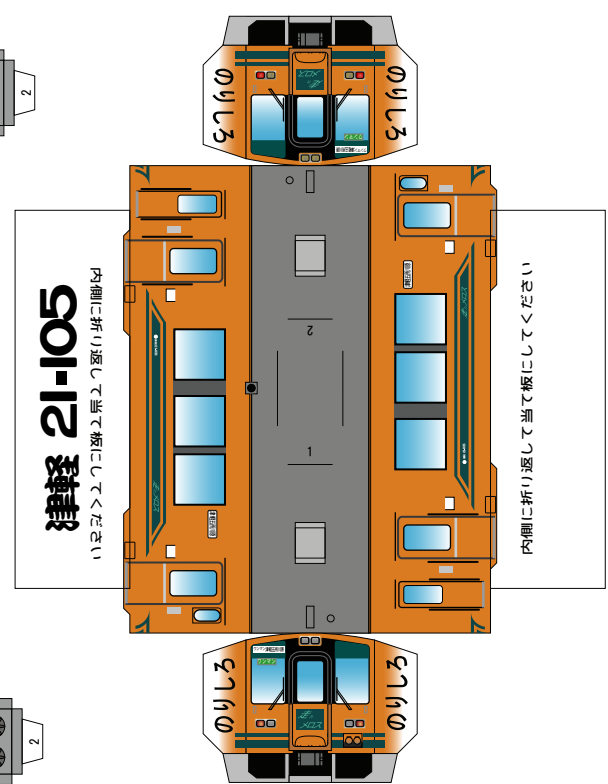

特攻野郎Bチーム

<http://tokkou-b-team.net/>

津軽鉄道 21型風紙クラフト

津軽 21-101

津軽 21-105

(株)バンダイの公式HPではありません。
また(株)バンダイと全く関係ありません。
(株)バンダイにお問い合わせはしないでください。
当製品は管理者に属します。無断で転載、2次使用はできません。
(商品販売やオークションに転載することもできません。)

「Bトレインショーティー」は(株)バンダイの登録商標です。
権利者の許諾なく使用することはできません。
小さいお子様が作る場合、大人のそばで作るようお願いします。
カッター・はさみ等を使う場合注意してお使いください。

**注意：掲示板等にアドレスを貼る時は必ずトップページ
(下記アドレス)にしてください。**