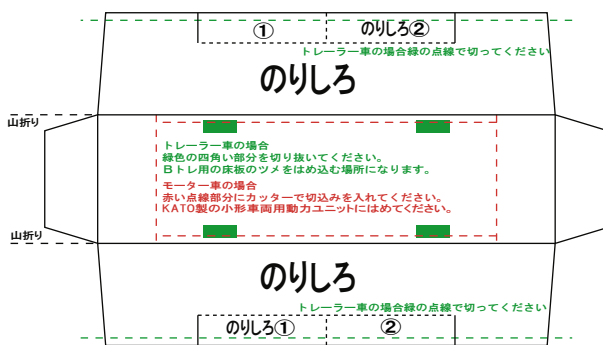

特攻野郎Bチーム

<http://tokkou-b-team.net/>

津軽鉄道 21型風紙クラフト

津軽 21-101

津軽 21-105

(株)バンダイの公式HPではありません。
また(株)バンダイと全く関係ありません。
(株)バンダイにお問い合わせはしないでください。
当製品は管理者に属します。無断で転載、2次使用はできません。
(商品販売やオークションに転載することもできません。)

「Bトレインショーティー」は(株)バンダイの登録商標です。
権利者の許諾なく使用することはできません。
小さいお子様が作る場合、大人のそばで作るようお願いします。
カッター・はさみ等を使う場合注意してお使いください。

**注意：掲示板等にアドレスを貼る時は必ずトップページ
(下記アドレス)にしてください。**