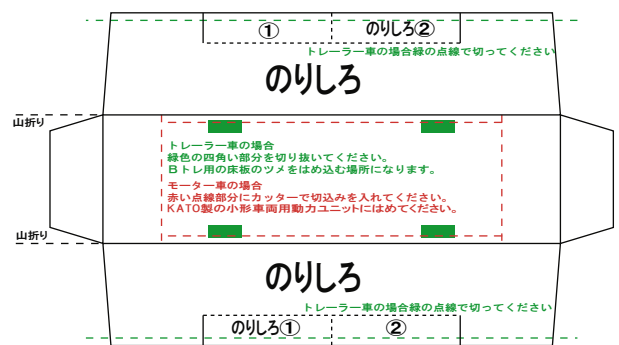

特攻野郎Bチーム

<http://tokkou-b-team.net/>

津軽鉄道 21型風紙クラフト

津軽 21-101

津軽 21-105

(株)バンダイの公式HPではありません。
また(株)バンダイと全く関係ありません。
(株)バンダイにお問い合わせはしないでください。
当製品は管理者に属します。無断で転載、2次使用はできません。
(商品販売やオークションに転載することもできません。)

「Bトレインショーティー」は(株)バンダイの登録商標です。
権利者の許諾なく使用することはできません。
小さいお子様が作る場合、大人のそばで作るようお願いします。
カッター・はさみ等を使う場合注意してお使いください。

**注意：掲示板等にアドレスを貼る時は必ずトップページ
(下記アドレス)にしてください。**