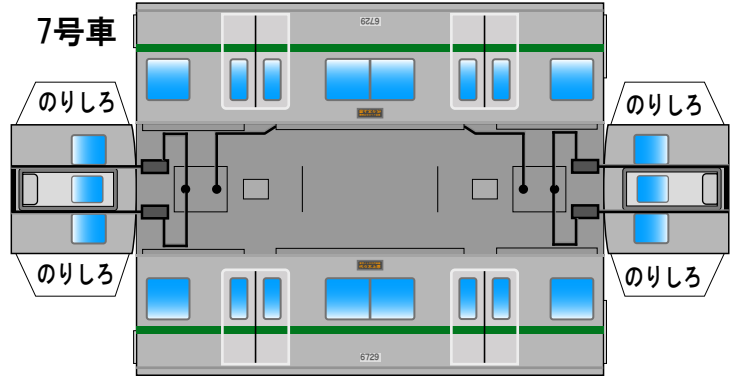

特攻野郎Bチーム

<http://tokkou-b-team.net/>

東京メトロ6000系(29編成)B Bトレイン風ペーパークラフト

中板は別途、HP内の中板(A)を印刷してご使用ください

(株)バンダイの公式HPではありません。
 また(株)バンダイと全く関係ありません。
 (株)バンダイにお問い合わせはしないでください。
 当製品は管理者に属します。無断で転載、2次使用はできません。
 (商品販売やオークションに転載することもできません。)
 「Bトレインショーティー」は(株)バンダイの登録商標です。
 権利者の許諾なく使用することはできません。