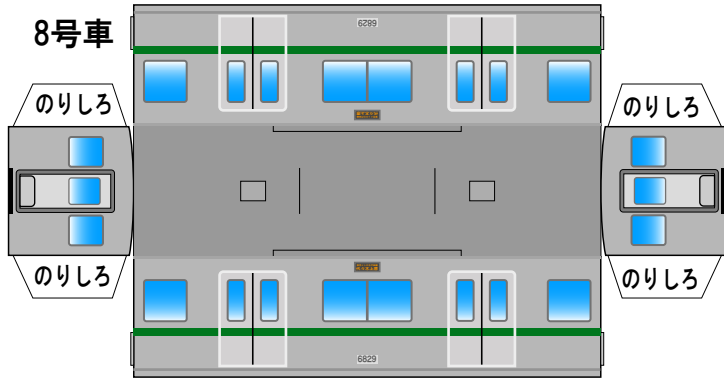

特攻野郎Bチーム

<http://tokkou-b-team.net/>

東京メトロ6000系(29編成)B Bトレイン風ペーパークラフト

中板は別途、HP内の中板(A)を印刷してご使用ください

(株)バンダイの公式HPではありません。
 また(株)バンダイと全く関係ありません。
 (株)バンダイにお問い合わせはしないでください。
 当製品は管理者に属します。無断で転載、2次使用はできません。
 (商品販売やオークションに転載することもできません。)
 「Bトレインショーティー」は(株)バンダイの登録商標です。
 権利者の許諾なく使用することはできません。