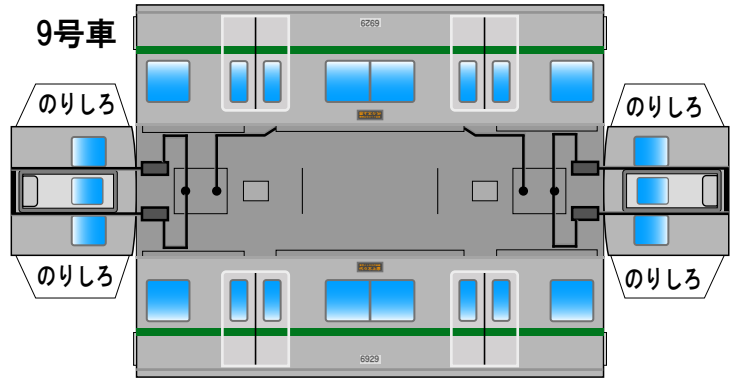

特攻野郎Bチーム

<http://tokkou-b-team.net/>

東京メトロ6000系(29編成)B Bトレイン風ペーパークラフト

中板は別途、HP内の中板(A)を印刷してご使用ください

(株)バンダイの公式HPではありません。
 また(株)バンダイと全く関係ありません。
 (株)バンダイにお問い合わせはしないでください。
 当製品は管理者に属します。無断で転載、2次使用はできません。
 (商品販売やオークションに転載することもできません。)
 「Bトレインショーティー」は(株)バンダイの登録商標です。
 権利者の許諾なく使用することはできません。