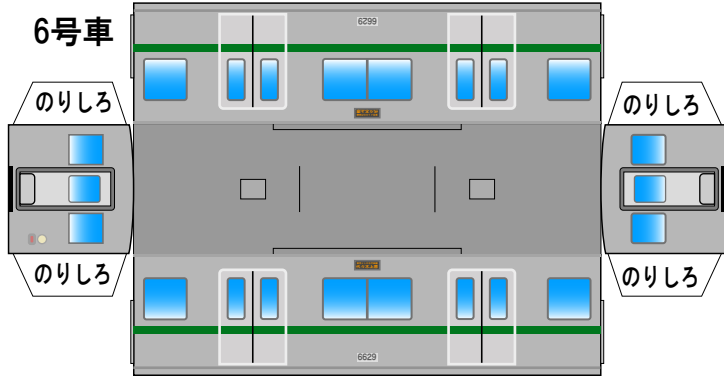

特攻野郎Bチーム

<http://tokkou-b-team.net/>

東京メトロ6000系(29編成)B Bトレイン風ペーパークラフト

中板は別途、HP内の中板(A)を印刷してご使用ください

(株)バンダイの公式HPではありません。
 また(株)バンダイと全く関係ありません。
 (株)バンダイにお問い合わせはしないでください。
 当製品は管理者に属します。無断で転載、2次使用はできません。
 (商品販売やオークションに転載することもできません。)
 「Bトレインショーティー」は(株)バンダイの登録商標です。
 権利者の許諾なく使用することはできません。