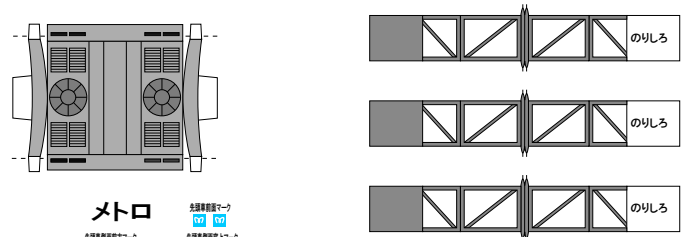

特攻野郎Bチーム

<http://tokkou-b-team.net/>

東京メトロ6000系(29編成)B Bトレイン風ペーパークラフト

中板は別途、HP内の中板(A)を印刷してご使用ください

(株)バンダイの公式HPではありません。
 また(株)バンダイと全く関係ありません。
 (株)バンダイにお問い合わせはしないでください。
 当製品は管理者に属します。無断で転載、2次使用はできません。
 (商品販売やオークションに転載することもできません。)
 「Bトレインショーティー」は(株)バンダイの登録商標です。
 権利者の許諾なく使用することはできません。