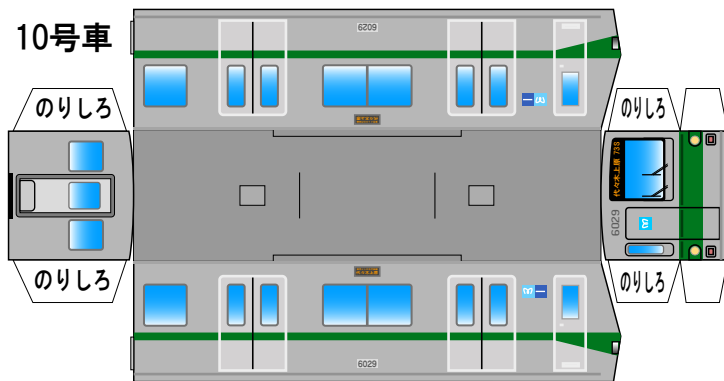

特攻野郎Bチーム

<http://tokkou-b-team.net/>

東京メトロ6000系(29編成)B Bトレイン風ペーパークラフト

中板は別途、HP内の中板(A)を印刷してご使用ください

(株)バンダイの公式HPではありません。
 また(株)バンダイと全く関係ありません。
 (株)バンダイにお問い合わせはしないでください。
 当製品は管理者に属します。無断で転載、2次使用はできません。
 (商品販売やオークションに転載することもできません。)
 「Bトレインショーティー」は(株)バンダイの登録商標です。
 権利者の許諾なく使用することはできません。