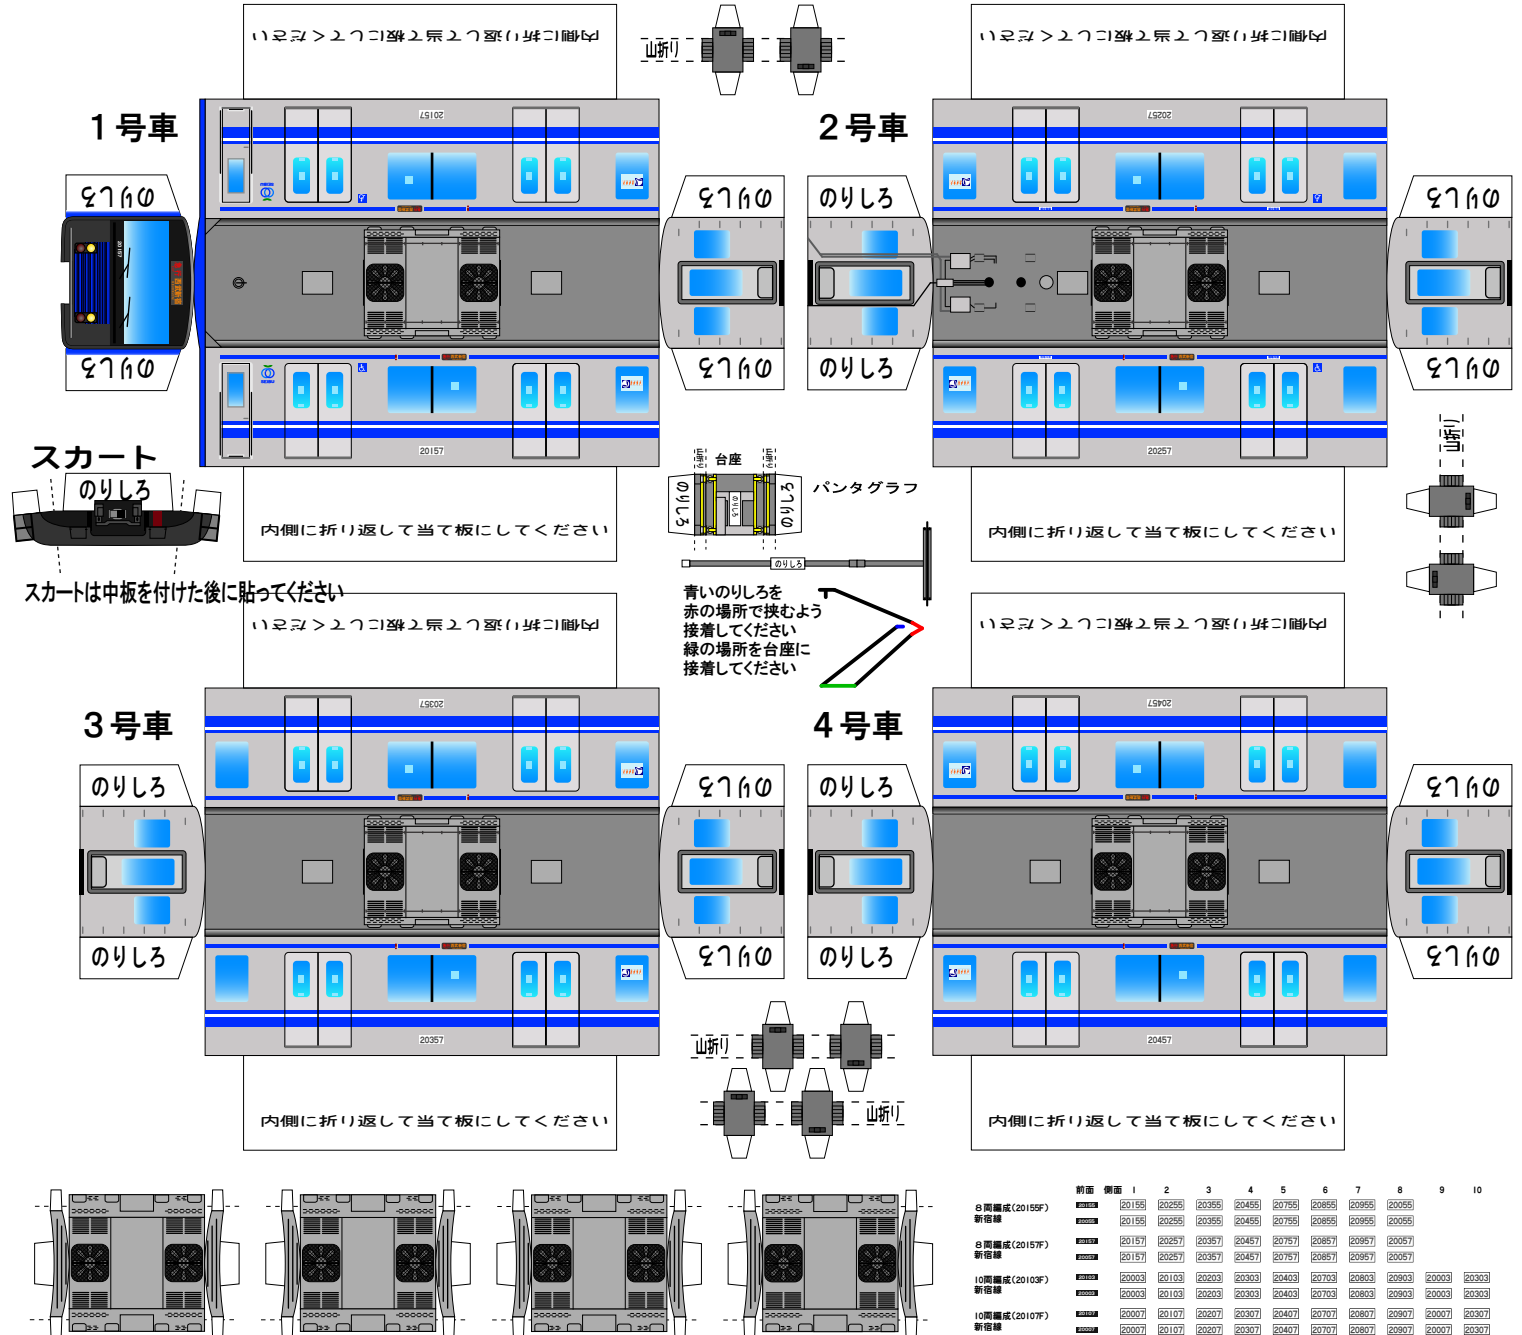

特攻野郎Bチーム

<http://tokkou-b-team.net/>

SEIBU 2000系 A Bトレイン風ペーパークラフト

女性専用車両
ステッカー

(株)バンダイの公式HPではありません。
また(株)バンダイと全く関係ありません。
(株)バンダイにお問い合わせはしないでください。
当製品は管理者に属します。無断で転載、2次使用はできません。
(商品販売やオークションに転載することもできません。)
「Bトレインショーティー」は(株)バンダイの登録商標です。
権利者の許諾なく使用することはできません。

中板は別途、HP内の中板(A)を印刷してご使用ください

小さいお子様が作る場合、大人のそばで作るようお願いいたします。
カッター・はさみ等を使う場合注意してお使いください。

注意: 掲示板等にアドレスを貼る時は必ずトップページ(下記アドレス)にしてください。

制作・管理 / ZERO

特攻野郎BチームHP

<http://tokkou-b-team.net/>

	前面	1	2	3	4	5	6	7	8	9	10
8両編成(2015F) 新巻線	■	20155	20255	20355	20455	20755	20855	20955	20055		
8両編成(2015F) 新巻線	■	20157	20257	20357	20457	20757	20857	20957	20057		
10両編成(2010F) 新巻線	■	20003	20103	20203	20303	20403	20703	20803	20903	20003	20303
10両編成(2010F) 新巻線	■	20007	20107	20207	20307	20407	20707	20807	20907	20007	20307