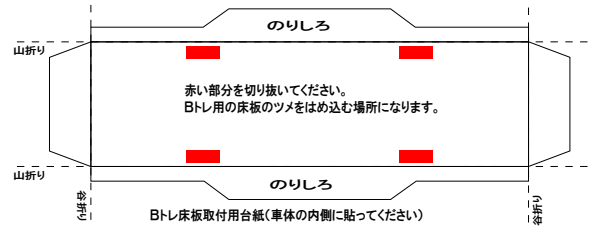

M260/261床下

注意: 掲示板等にアドレスを貼る時は必ずトップページ(下記アドレス)にしてください。

特攻野郎BチームHP <http://tokkou-b-team.net/>

制作・管理 / ZERO