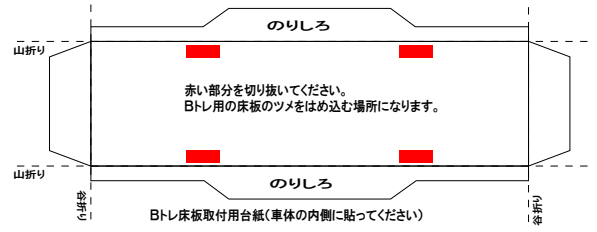

M260/261床下

注意: 掲示板等にアドレスを貼る時は必ずトップページ(下記アドレス)にしてください。

特攻野郎BチームHP <http://tokkou-b-team.net/>

制作・管理 / ZERO