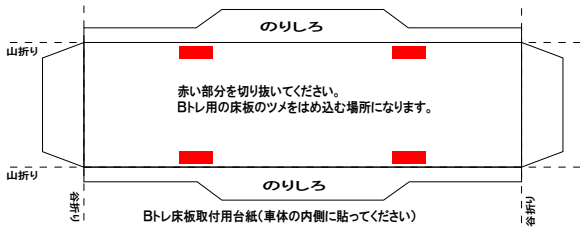

M260/261床下

注意: 掲示板等にアドレスを貼る時は必ずトップページ(下記アドレス)にしてください。

特攻野郎BチームHP <http://tokkou-b-team.net/>

制作・管理 / ZERO