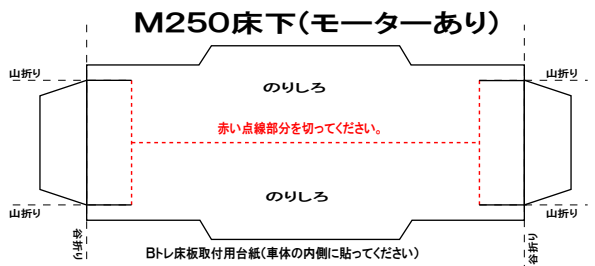

特攻野郎Bチーム

<http://tokkou-b-team.net/>

スーパーレールカーゴ Bトレイン風ペーパークラフト

(株)バンダイの公式HPではありません。
 また(株)バンダイと全く関係ありません。
 (株)バンダイにお問い合わせはしないでください。
 当製品は管理者に属します。無断で転載、2次使用はできません。
 (商品販売やオークションに転載することもできません。)

「Bトレインショーティー」は(株)バンダイの登録商標です。
 権利者の許諾なく使用することはできません。小さいお子様が作る場合、
 大人のそばで作るようお願いします。
 カッター・はさみ等を使う場合注意してお使いください。