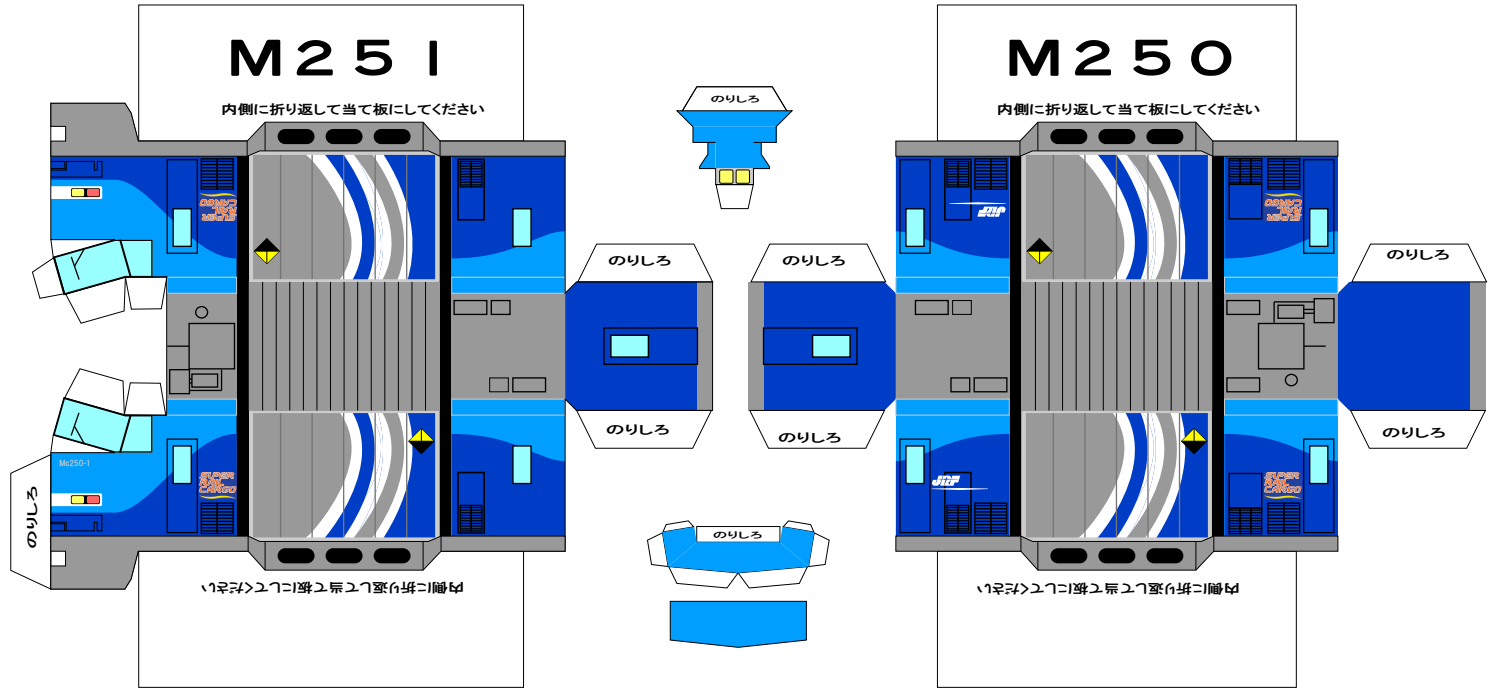

特攻野郎Bチーム

<http://tokkou-b-team.net/>

スーパーレールカーゴ Bトレイン風ペーパークラフト

(株)バンダイの公式HPではありません。
 また(株)バンダイと全く関係ありません。
 (株)バンダイにお問い合わせはしないでください。
 当製品は管理者に属します。無断で転載、2次使用はできません。
 (商品販売やオークションに転載することもできません。)

「Bトレインショーティー」は(株)バンダイの登録商標です。
 権利者の許諾なく使用することはできません。小さいお子様が作る場合、
 大人のそばで作るようお願いします。
 カッター・はさみ等を使う場合注意してお使いください。