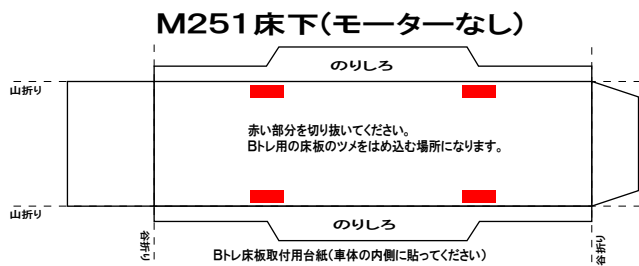

特攻野郎Bチーム

<http://tokkou-b-team.net/>

スーパーレールカーゴ Bトレイン風ペーパークラフト

(株)バンダイの公式HPではありません。
 また(株)バンダイと全く関係ありません。
 (株)バンダイにお問い合わせはしないでください。
 当製品は管理者に属します。無断で転載、2次使用はできません。
 (商品販売やオークションに転載することもできません。)

「Bトレインショーティー」は(株)バンダイの登録商標です。
 権利者の許諾なく使用することはできません。小さいお子様が作る場合、
 大人のそばで作るようお願いします。
 カッター・はさみ等を使う場合注意してお使いください。