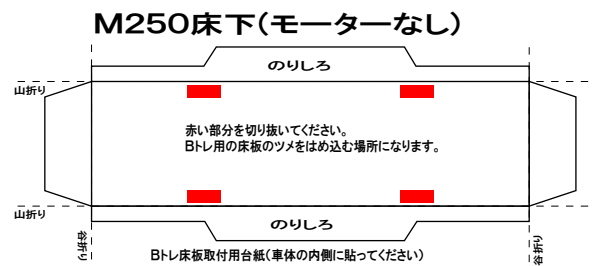

特攻野郎Bチーム

<http://tokkou-b-team.net/>

スーパーレールカーゴ Bトレイン風ペーパークラフト

(株)バンダイの公式HPではありません。
 また(株)バンダイと全く関係ありません。
 (株)バンダイにお問い合わせはしないでください。
 当製品は管理者に属します。無断で転載、2次使用はできません。
 (商品販売やオークションに転載することもできません。)

「Bトレインショーティー」は(株)バンダイの登録商標です。
 権利者の許諾なく使用することはできません。小さいお子様が作る場合、
 大人のそばで作るようお願いします。
 カッター・はさみ等を使う場合注意してお使いください。