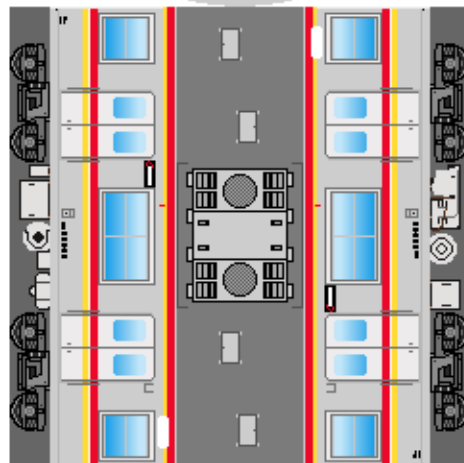

転載・2次使用・転売禁止
制作：まりりん

ハサミできって
のりではってね