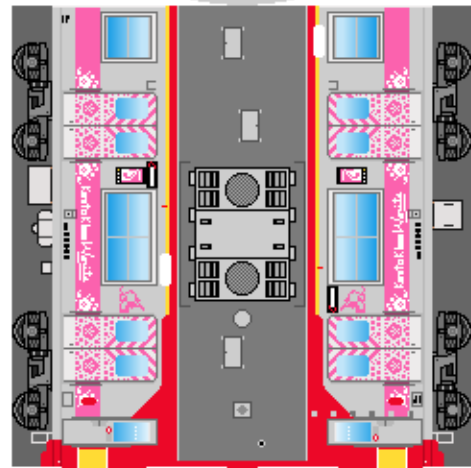

特攻野郎 **B** チーム

<http://tokkou-b-team.net/>

↑ いろいろなペーパークラフトがあるからみてね~♪

KRL ジャボデタベック
(インドネシア ジャカルタ)
Seri 203
ペーパークラフト
(元JR東日本203系)

①
クハ203
(女性専用車)

KRL Jabodetabek
(Jakarta Indonesia)
Seri 203
(Former JR East Series 203)

②
クハ202
(女性専用車)

編成例
①-③-④-⑤-⑤-③-④-②

下腹ひきしめ
ベルト
下腹ひきしめ
ベルト

下腹ひきしめ
ベルト

車両のおなががふくらんだら
車体のうちがわにはってね
※パパやママのおなかには
つかえません

下腹ひきしめ
ベルト
下腹ひきしめ
ベルト

③
モハ203

④
モハ202