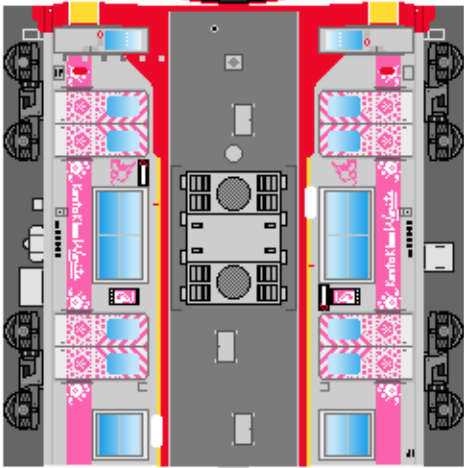

特攻野郎 **B** チーム

<http://tokkou-b-team.net/>

↑ いろいろなペーパークラフトがあるからみてね~♪

KRL ジャボデタベック
(インドネシア ジャカルタ)
Seri 203
ペーパークラフト
(元JR東日本203系)

①
クハ203
(女性専用車)

KRL Jabodetabek
(Jakarta Indonesia)
Seri 203
(Former JR East Series 203)

②
クハ202
(女性専用車)

編成例
①-③-④-⑤-⑤-③-④-②

下腹ひきしめ
ベルト
下腹ひきしめ
ベルト

下腹ひきしめ
ベルト

車両のおなががふくらんだら
車体のうちがわにはってね
※パパやママのおなかには
つかえません

下腹ひきしめ
ベルト
下腹ひきしめ
ベルト

③
モハ203

④
モハ202