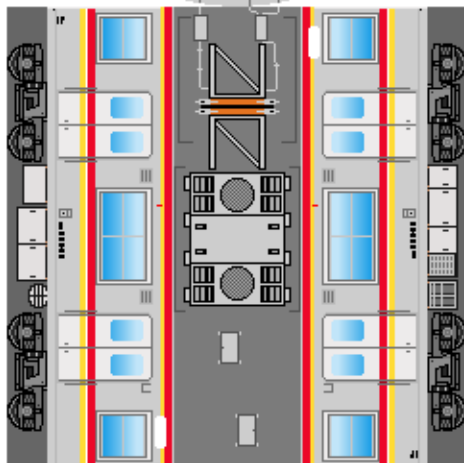

転載・2次使用・転売禁止
制作：まりりん

ハサミできって
のりではってね