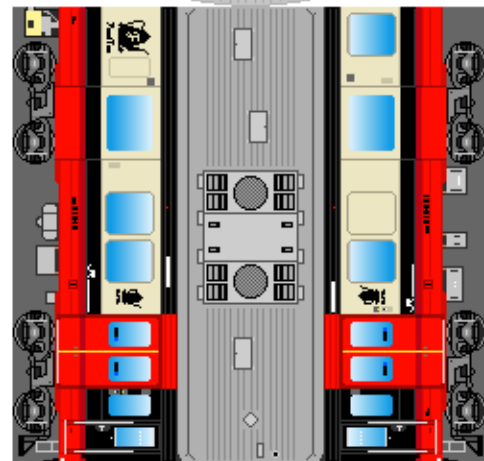

⑥ クシ718-701
フルーティア
ふくしま

郡山・
上原ノ町

転載・二次使用・転売禁止
制作：まりりん

ハサミできって
のりではってね