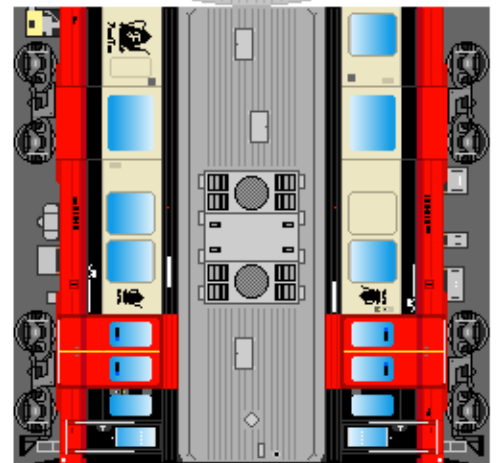

⑥
クシ718-701
フルーティア
ふくしま