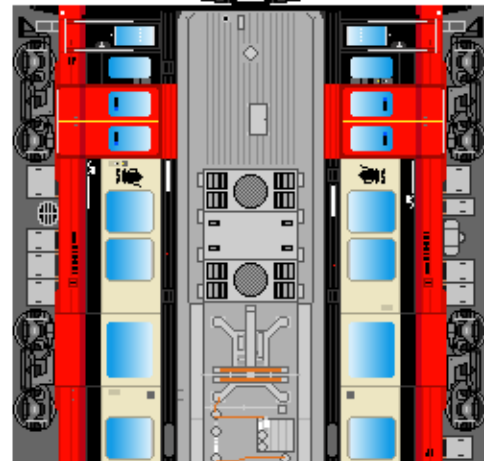

特攻野郎 B チーム

<https://tokkou-b-team.net/>

JR東日本719系風 ペーパークラフト その4 秋田色 0番台
JR East series 719 #4 Ou line Akita area and "Fruitea Fukushima"

つなげかた
2両編成 4両編成
①-② ③-④ ①-②-③-④
一連分 院内一

① クモハ719

③ クモハ719

⑤ クモハ719
フルーティア
ふくしま

↑ 仙台・
会津若松

下腹ひきしめ
ベルト

下腹ひきしめ
ベルト

下腹ひきしめ
ベルト

下腹ひきしめ
ベルト

下腹ひきしめ
ベルト

下腹ひきしめ
ベルト

車両のおなかかふくらんだら 車体のうちがわにはってね ※パパやママのおなかにはつかえません