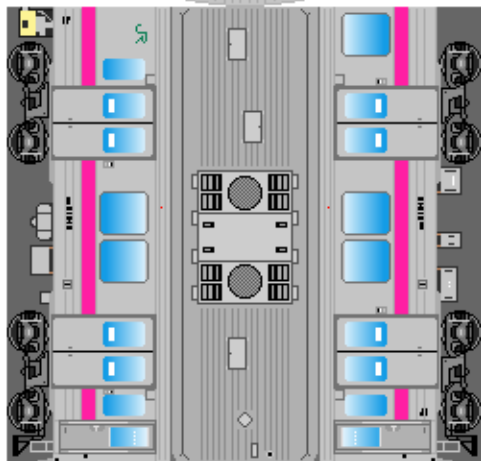

特攻野郎 B チーム

<https://tokkou-b-team.net/>

JR東日本719系風 ペーパークラフト その4 秋田色 0番台
JR East series 719 #4 Ou line Akita area and "Fruitea Fukushima"

つなげかた
2両編成 4両編成
①-② ③-④ ①-②-③-④
一連分 院内一

↑ 仙台・
会津若松

下腹ひきしめ
ベルト

下腹ひきしめ
ベルト

下腹ひきしめ
ベルト

下腹ひきしめ
ベルト

下腹ひきしめ
ベルト

下腹ひきしめ
ベルト

車両のおなかかふくらんだら 車体のうちがわにはってね ※パパやママのおなかにはつかえません

④ クハ718

郡山・
上原ノ町

転載・二次使用・転売禁止
制作：まりりん

ハサミできって
のりではってね