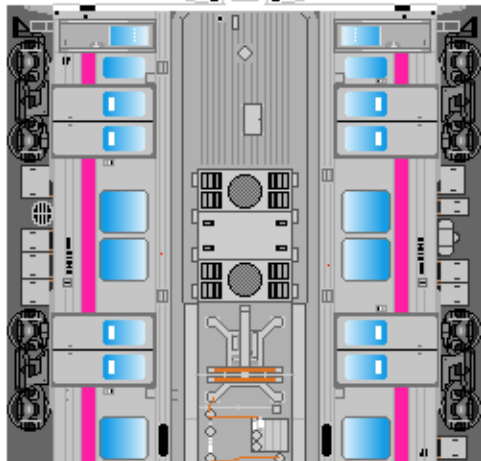

特攻野郎 B チーム

<https://tokkou-b-team.net/>

JR東日本719系風 ペーパークラフト その4 秋田色 0番台
JR East series 719 #4 Ou line Akita area and "Fruitea Fukushima"

つなげかた
2両編成 4両編成
①-② ③-④ ①-②-③-④
一連分 院内一

① クモハ719

③ クモハ719

⑤ クモハ719
フルーティア
ふくしま

↑ 仙台・
会津若松

下腹ひきしめ
ベルト

下腹ひきしめ
ベルト

下腹ひきしめ
ベルト

下腹ひきしめ
ベルト

下腹ひきしめ
ベルト

下腹ひきしめ
ベルト

車両のおなかかふくらんだら 車体のうちがわにはってね ※パパやママのおなかにはつかえません