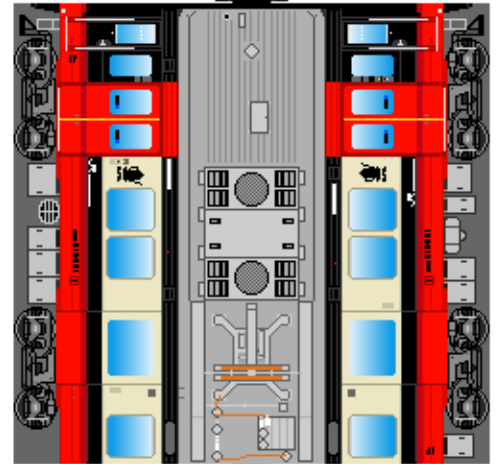

特攻野郎Bチーム

<https://tokkou-b-team.net/>

JR東日本719系風 ペーパークラフト その4 秋田色 0番台
JR East series 719 #4 Ou line Akita area and "FruiTea Fukushima"

つなげかた
2両編成 4両編成
①-② ③-④ ①-②-③-④
一連分 院内一

①
クモハ719

③
クモハ719

⑤
クモハ719
フルーティア
ふくしま

↑ 仙台・
会津若松

下腹ひきしめ
ベルト

下腹ひきしめ
ベルト

下腹ひきしめ
ベルト

下腹ひきしめ
ベルト

下腹ひきしめ
ベルト

下腹ひきしめ
ベルト

車両のおなががふくらんだら 車体のうちがわにはってね ※パパやママのおなかにはつかえません