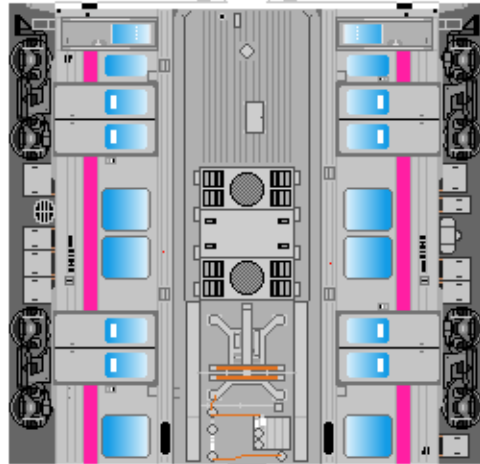

特攻野郎Bチーム

<https://tokkou-b-team.net/>

JR東日本719系風 ペーパークラフト その4 秋田色 0番台
JR East series 719 #4 Ou line Akita area and "FruiTea Fukushima"

つなげかた
2両編成 4両編成
①-② ③-④ ①-②-③-④
一連分 院内一

①
クモハ719

③
クモハ719

⑤
クモハ719
フルーティア
ふくしま

↑ 仙台・
会津若松

下腹ひきしめ
ベルト

下腹ひきしめ
ベルト

下腹ひきしめ
ベルト

下腹ひきしめ
ベルト

下腹ひきしめ
ベルト

下腹ひきしめ
ベルト

車両のおなががふくらんだら 車体のうちがわにはってね ※パパやママのおなかにはつかえません