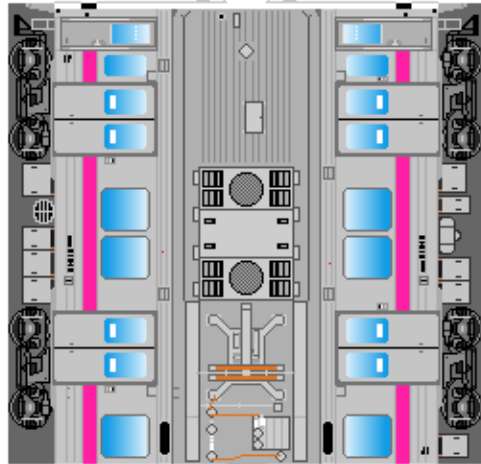

特攻野郎Bチーム

<https://tokkou-b-team.net/>

JR東日本719系風 ペーパークラフト その4 秋田色 0番台
JR East series 719 #4 Ou line Akita area and "FruiTea Fukushima"

つなげかた
2両編成 4両編成
①-② ③-④ ①-②-③-④
一連分 院内一

①
クモハ719

③
クモハ719

⑤
クモハ719
フルーティア
ふくしま

↑ 仙台・
会津若松

下腹ひきしめ
ベルト

下腹ひきしめ
ベルト

下腹ひきしめ
ベルト

下腹ひきしめ
ベルト

下腹ひきしめ
ベルト

下腹ひきしめ
ベルト

車両のおなががふくらんだら 車体のうちがわにはってね ※パパやママのおなかにはつかえません