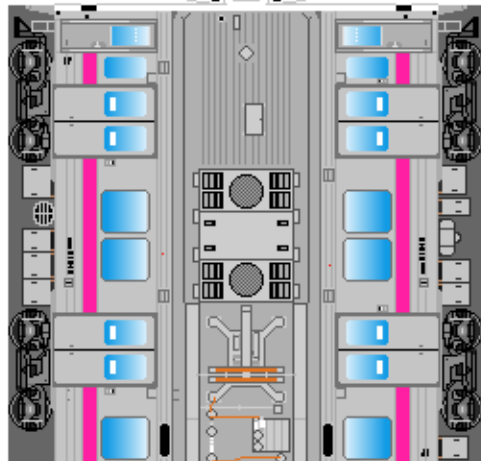

特攻野郎 B チーム

<https://tokkou-b-team.net/>

JR東日本719系風 ペーパークラフト その4 秋田色 0番台
JR East series 719 #4 Ou line Akita area and "Fruitea Fukushima"

つなげかた
2両編成 4両編成
①-② ③-④ ①-②-③-④
一連分 院内一

① クモハ719

③ クモハ719

⑤ クモハ719
フルーティア
ふくしま

↑ 仙台・
会津若松

下腹ひきしめ
ベルト

下腹ひきしめ
ベルト

下腹ひきしめ
ベルト

下腹ひきしめ
ベルト

下腹ひきしめ
ベルト

下腹ひきしめ
ベルト

車両のおなかかふくらんだら 車体のうちがわにはってね ※パパやママのおなかにはつかえません