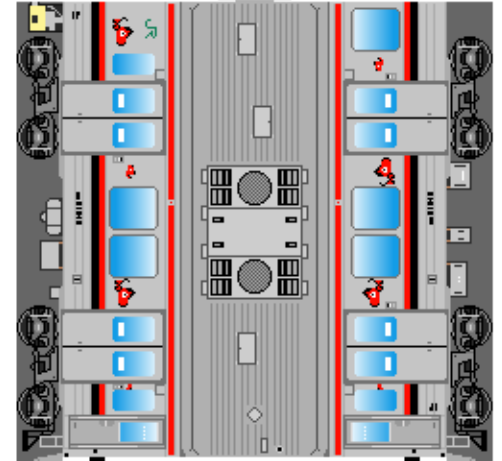

⑥ クハ718

転載・二次使用・転売禁止
制作：まりりん

ハサミできって
のりではってね