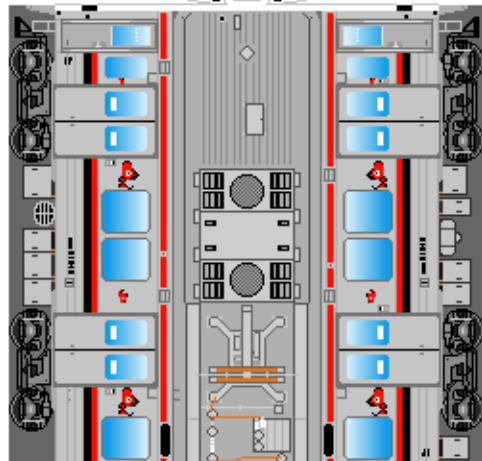

# 特攻野郎 B チーム

<https://tokkou-b-team.net/>

JR東日本719系風 ペーパークラフト その3 あかべえ 0番台  
JR East series 719 #3 Tohoku, Ban-etsu west line

つなげかた  
2両編成 4両編成  
①-② ③-④ ⑤-⑥ 2両編成×2  
一仙台・会津若松 郡山・喜多方

① クモハ719

③ クモハ719

⑤ クモハ719

下腹ひきしめ  
ベルト

下腹ひきしめ  
ベルト

下腹ひきしめ  
ベルト

下腹ひきしめ  
ベルト

下腹ひきしめ  
ベルト

下腹ひきしめ  
ベルト

車両のおなががふくらんだら 車体のうちがわにはってね ※パパやママのおなかにはつかえません

② クハ718