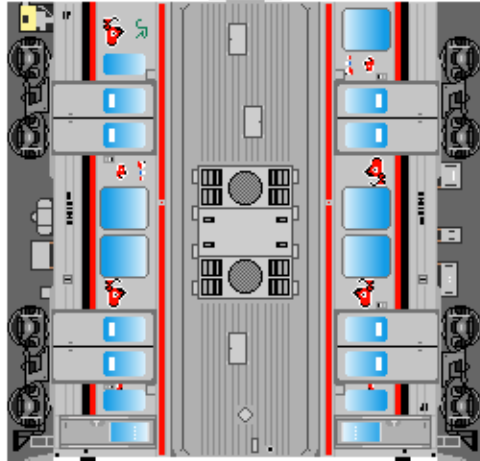

特攻野郎 B チーム

<https://tokkou-b-team.net/>

JR東日本719系風 ペーパークラフト その3 あかべえ 0番台
JR East series 719 #3 Tohoku, Ban-etsu west line

つなげかた
2両編成 4両編成
①-② ③-④ ⑤-⑥ 2両編成×2
一仙台・会津若松 郡山・喜多方

① クモハ719

③ クモハ719

⑤ クモハ719

下腹ひきしめ
ベルト

下腹ひきしめ
ベルト

下腹ひきしめ
ベルト

下腹ひきしめ
ベルト

下腹ひきしめ
ベルト

下腹ひきしめ
ベルト

車両のおながふくらんだら 車体のうちがわにはってね ※パパやママのおなかにはつかえません

② クハ718

④ クハ718