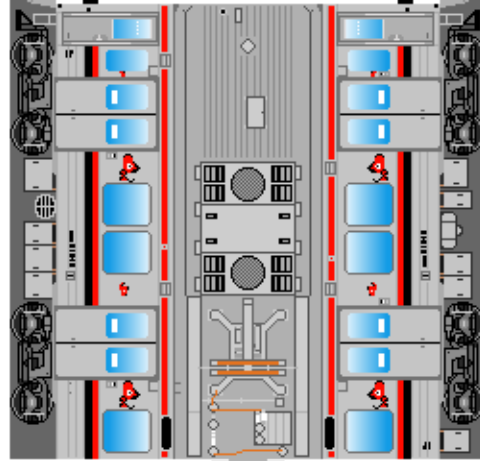

特攻野郎 B チーム

<https://tokkou-b-team.net/>

JR東日本719系風 ペーパークラフト その3 あかべえ 0番台
JR East series 719 #3 Tohoku, Ban-etsu west line

つなげかた
2両編成 4両編成
①-② ③-④ ⑤-⑥ 2両編成×2
一仙台・会津若松 郡山・喜多方

① クモハ719

③ クモハ719

⑤ クモハ719

下腹ひきしめ
ベルト

下腹ひきしめ
ベルト

下腹ひきしめ
ベルト

下腹ひきしめ
ベルト

下腹ひきしめ
ベルト

下腹ひきしめ
ベルト

車両のおながふくらんだら 車体のうちがわにはってね ※パパやママのおなかにはつかえません

② クハ718

④ クハ718