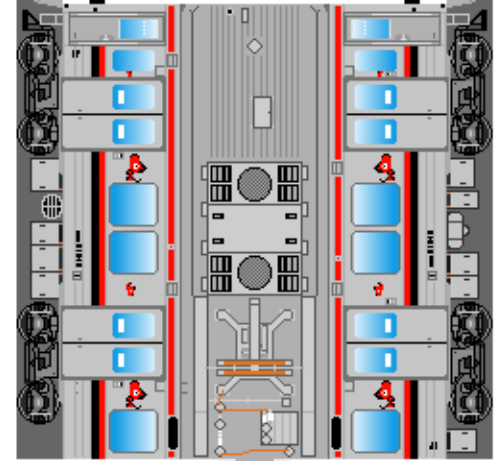

特攻野郎 B チーム

<https://tokkou-b-team.net/>

JR東日本719系風 ペーパークラフト その3 あかべえ 0番台
JR East series 719 #3 Tohoku, Ban-etsu west line

つなげかた
2両編成 4両編成
①-② ③-④ ⑤-⑥ 2両編成×2
一仙台・会津若松 郡山・喜多方

① クモハ719

③ クモハ719

⑤ クモハ719

下腹ひきしめ
ベルト

下腹ひきしめ
ベルト

下腹ひきしめ
ベルト

下腹ひきしめ
ベルト

下腹ひきしめ
ベルト

下腹ひきしめ
ベルト

車両のおながふくらんだら 車体のうちがわにはってね ※パパやママのおなかにはつかえません

② クハ718

④ クハ718