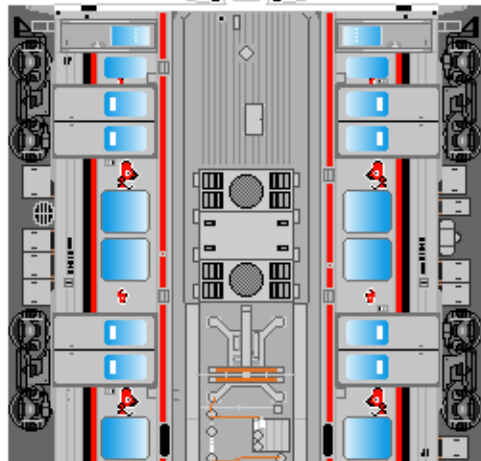

# 特攻野郎 B チーム

<https://tokkou-b-team.net/>

JR東日本719系風 ペーパークラフト その3 あかべえ 0番台  
JR East series 719 #3 Tohoku, Ban-etsu west line

つなげかた  
2両編成 4両編成  
①-② ③-④ ⑤-⑥ 2両編成×2  
一仙台・会津若松 郡山・喜多方

① クモハ719

③ クモハ719

⑤ クモハ719

下腹ひきしめ  
ベルト

下腹ひきしめ  
ベルト

下腹ひきしめ  
ベルト

下腹ひきしめ  
ベルト

下腹ひきしめ  
ベルト

下腹ひきしめ  
ベルト

車両のおなががふくらんだら 車体のうちがわにはってね ※パパやママのおなかにはつかえません

② クハ718