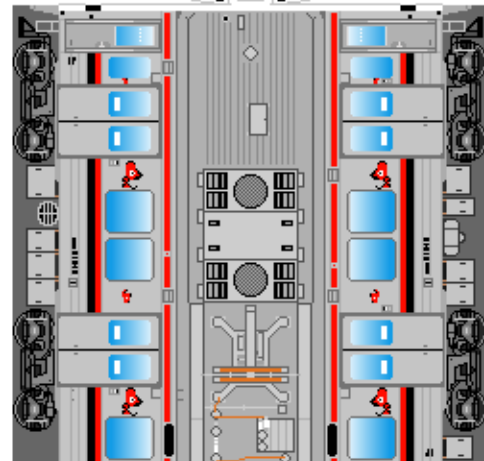

# 特攻野郎 B チーム

<https://tokkou-b-team.net/>

JR東日本719系風 ペーパークラフト その3 あかべえ 0番台  
JR East series 719 #3 Tohoku, Ban-etsu west line

つなげかた  
2両編成 4両編成  
①-② ③-④ ⑤-⑥ 2両編成×2  
一仙台・会津若松 郡山・喜多方

① クモハ719

③ クモハ719

⑤ クモハ719

下腹ひきしめ  
ベルト

下腹ひきしめ  
ベルト

下腹ひきしめ  
ベルト

下腹ひきしめ  
ベルト

下腹ひきしめ  
ベルト

下腹ひきしめ  
ベルト

車両のおなががふくらんだら 車体のうちがわにはってね ※パパやママのおなかにはつかえません

② クハ718