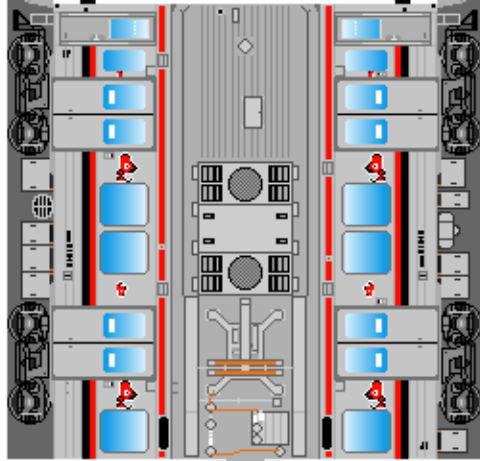

特攻野郎 B チーム

<https://tokkou-b-team.net/>

JR東日本719系風 ペーパークラフト その3 あかべえ 0番台
JR East series 719 #3 Tohoku, Ban-etsu west line

つなげかた
2両編成 4両編成
①-② ③-④ ⑤-⑥ 2両編成×2
一仙台・会津若松 郡山・喜多方

① クモハ719

③ クモハ719

⑤ クモハ719

下腹ひきしめ
ベルト

下腹ひきしめ
ベルト

下腹ひきしめ
ベルト

下腹ひきしめ
ベルト

下腹ひきしめ
ベルト

下腹ひきしめ
ベルト

車両のおながふくらんだら 車体のうちがわにはってね ※パパやママのおなかにはつかえません

② クハ718

④ クハ718