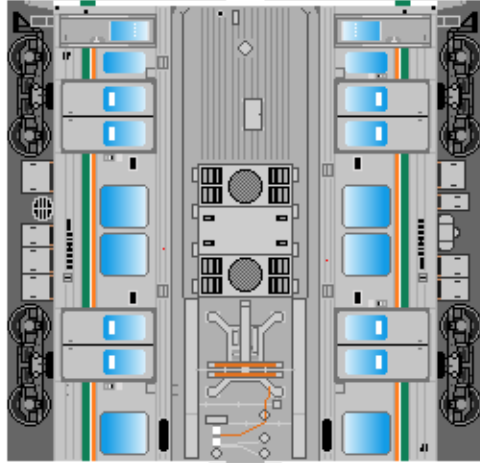

# 特攻野郎Bチーム

<https://tokkou-b-team.net/>

JR東日本719系風 ペーパークラフト その2 山形線 5000番台  
JR East series 719 #2 Yamagata line

つなげかた

2両編成  
①-② ③-④ ⑤-⑥  
一新庄 福島一

①  
クモハ719

③  
クモハ719

⑤  
クモハ719

下腹ひきしめ  
ベルト

下腹ひきしめ  
ベルト

下腹ひきしめ  
ベルト

下腹ひきしめ  
ベルト

下腹ひきしめ  
ベルト

下腹ひきしめ  
ベルト

車両のおなかがふくらんだら 車体のうちがわにはってね ※パパやママのおなかにはつかえません

②  
クハ718