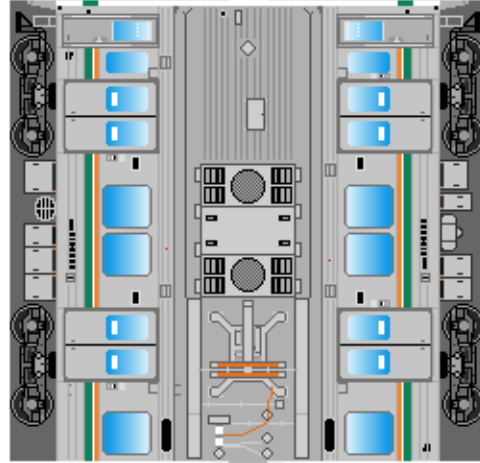

# 特攻野郎Bチーム

<https://tokkou-b-team.net/>

JR東日本719系風 ペーパークラフト その2 山形線 5000番台  
JR East series 719 #2 Yamagata line

つなげかた

2両編成  
①-② ③-④ ⑤-⑥  
一新庄 福島一

①  
クモハ719

③  
クモハ719

⑤  
クモハ719

下腹ひきしめ  
ベルト

下腹ひきしめ  
ベルト

下腹ひきしめ  
ベルト

下腹ひきしめ  
ベルト

下腹ひきしめ  
ベルト

下腹ひきしめ  
ベルト

車両のおなかがふくらんだら 車体のうちがわにはってね ※パパやママのおなかにはつかえません

②  
クハ718