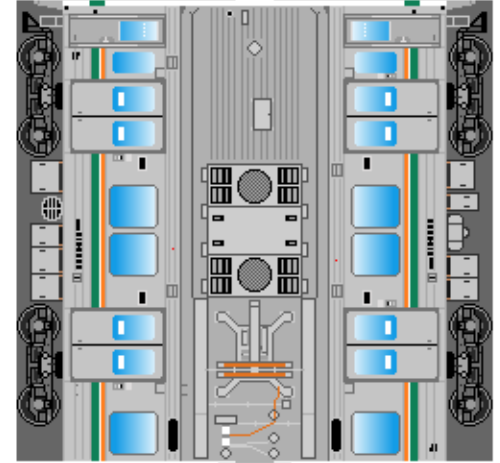

# 特攻野郎Bチーム

<https://tokkou-b-team.net/>

JR東日本719系風 ペーパークラフト その2 山形線 5000番台  
JR East series 719 #2 Yamagata line

つなげかた

2両編成  
①-② ③-④ ⑤-⑥  
一新庄 福島一

①  
クモハ719

③  
クモハ719

⑤  
クモハ719

下腹ひきしめ  
ベルト

下腹ひきしめ  
ベルト

下腹ひきしめ  
ベルト

下腹ひきしめ  
ベルト

下腹ひきしめ  
ベルト

下腹ひきしめ  
ベルト

車両のおなかがふくらんだら 車体のうちがわにはってね ※パパやママのおなかにはつかえません

②  
クハ718