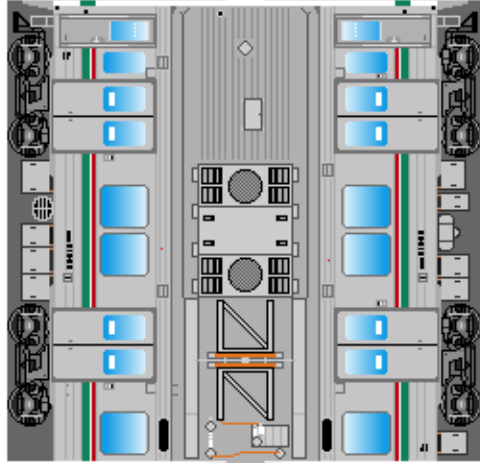

特攻野郎Bチーム

<https://tokkou-b-team.net/>

JR東日本719系風 ペーパークラフト その1 0番台
JR East series 719 #1 Tohoku, Joban, Senzan, Ban-etsu west line

つなげかた
2両編成 4両編成
①-② ③-④ ⑤-⑥ 2両編成×2
—ノ関・山形・会津若松 黒磯・浪江—

① クモハ719

③ クモハ719

⑤ クモハ719

下腹ひきしめ
ベルト

下腹ひきしめ
ベルト

下腹ひきしめ
ベルト

下腹ひきしめ
ベルト

下腹ひきしめ
ベルト

下腹ひきしめ
ベルト

車両のおなががふくらんだら 車体のうちがわにはってね ※パパやママのおなかにはつかえません

② クハ718