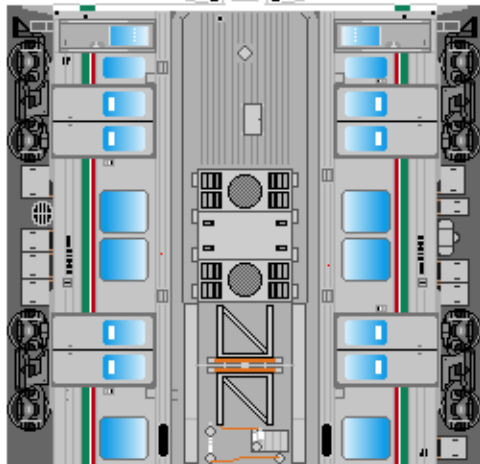

特攻野郎Bチーム

<https://tokkou-b-team.net/>

JR東日本719系風 ペーパークラフト その1 0番台
JR East series 719 #1 Tohoku, Joban, Senzan, Ban-etsu west line

つなげかた
2両編成 4両編成
①-② ③-④ ⑤-⑥ 2両編成×2
—ノ関・山形・会津若松 黒磯・浪江—

① クモハ719

③ クモハ719

⑤ クモハ719

下腹ひきしめ
ベルト

下腹ひきしめ
ベルト

下腹ひきしめ
ベルト

下腹ひきしめ
ベルト

下腹ひきしめ
ベルト

下腹ひきしめ
ベルト

車両のおなががふくらんだら 車体のうちがわにはってね ※パパやママのおなかにはつかえません

② クハ718