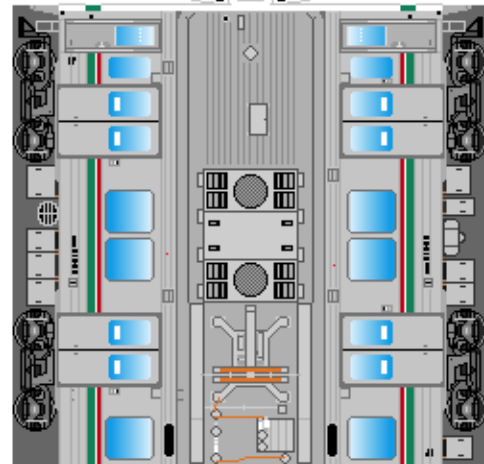

特攻野郎Bチーム

<https://tokkou-b-team.net/>

JR東日本719系風 ペーパークラフト その1 0番台
JR East series 719 #1 Tohoku, Joban, Senzan, Ban-etsu west line

つなげかた
2両編成 4両編成
①-② ③-④ ⑤-⑥ 2両編成×2
—ノ関・山形・会津若松 黒磯・浪江—

① クモハ719

③ クモハ719

⑤ クモハ719

下腹ひきしめ
ベルト

下腹ひきしめ
ベルト

下腹ひきしめ
ベルト

下腹ひきしめ
ベルト

下腹ひきしめ
ベルト

下腹ひきしめ
ベルト

車両のおなががふくらんだら 車体のうちがわにはってね ※パパやママのおなかにはつかえません

② クハ718