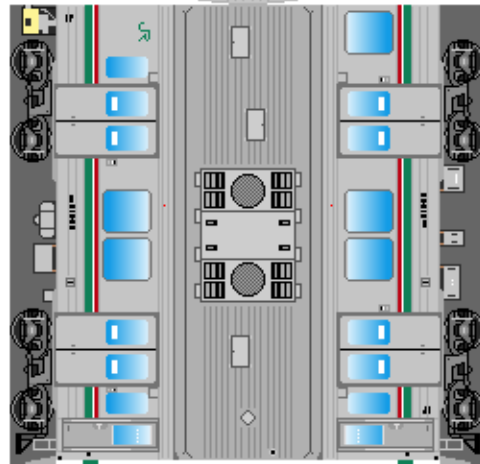

特攻野郎Bチーム

<https://tokkou-b-team.net/>

JR東日本719系風 ペーパークラフト その1 0番台
JR East series 719 #1 Tohoku, Joban, Senzan, Ban-etsu west line

つなげかた
2両編成 4両編成
①-② ③-④ ⑤-⑥ 2両編成×2
—ノ関・山形・会津若松 黒磯・浪江—

下腹ひきしめ
ベルト

下腹ひきしめ
ベルト

下腹ひきしめ
ベルト

下腹ひきしめ
ベルト

下腹ひきしめ
ベルト

下腹ひきしめ
ベルト

車両のおなががふくらんだら 車体のうちがわにはってね ※パパやママのおなかにはつかえません

④ クハ718

転載・二次使用・転売禁止
制作：まりりん

ハサミできって
のりではってね