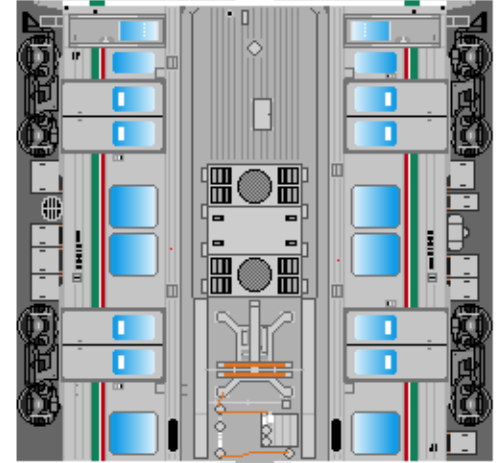

特攻野郎Bチーム

<https://tokkou-b-team.net/>

JR東日本719系風 ペーパークラフト その1 0番台
JR East series 719 #1 Tohoku, Joban, Senzan, Ban-etsu west line

つなげかた
2両編成 4両編成
①-② ③-④ ⑤-⑥ 2両編成×2
—ノ関・山形・会津若松 黒磯・浪江—

① クモハ719

③ クモハ719

⑤ クモハ719

下腹ひきしめ
ベルト

下腹ひきしめ
ベルト

下腹ひきしめ
ベルト

下腹ひきしめ
ベルト

下腹ひきしめ
ベルト

下腹ひきしめ
ベルト

車両のおなががふくらんだら 車体のうちがわにはってね ※パパやママのおなかにはつかえません

② クハ718