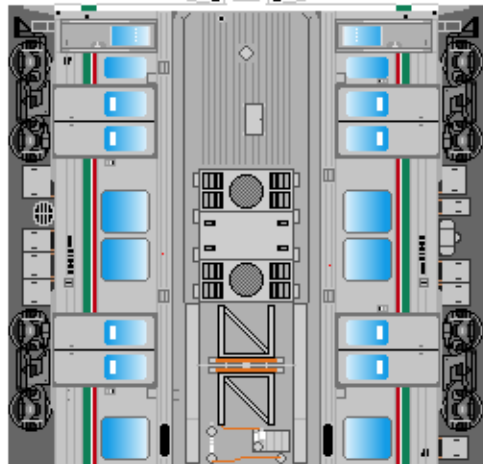

特攻野郎Bチーム

<https://tokkou-b-team.net/>

JR東日本719系風 ペーパークラフト その1 0番台
JR East series 719 #1 Tohoku, Joban, Senzan, Ban-etsu west line

つなげかた
2両編成 4両編成
①-② ③-④ ⑤-⑥ 2両編成×2
—ノ関・山形・会津若松 黒磯・浪江—

① クモハ719

③ クモハ719

⑤ クモハ719

下腹ひきしめ
ベルト

下腹ひきしめ
ベルト

下腹ひきしめ
ベルト

下腹ひきしめ
ベルト

下腹ひきしめ
ベルト

下腹ひきしめ
ベルト

車両のおなががふくらんだら 車体のうちがわにはってね ※パパやママのおなかにはつかえません

② クハ718