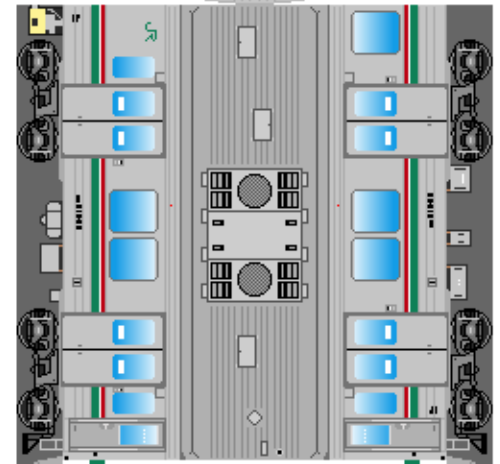

⑥ クハ718

転載・二次使用・転売禁止
制作：まりりん

ハサミできって
のりではってね