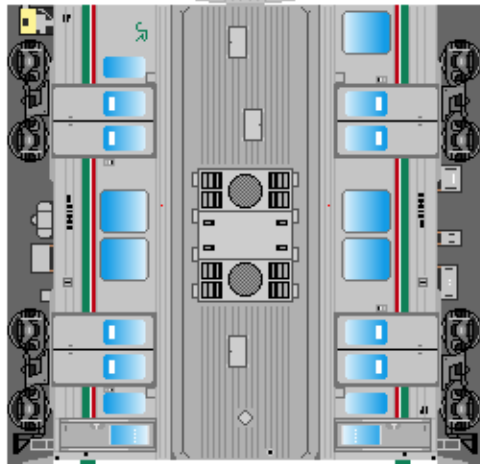

特攻野郎Bチーム

<https://tokkou-b-team.net/>

JR東日本719系風 ペーパークラフト その1 0番台
JR East series 719 #1 Tohoku, Joban, Senzan, Ban-etsu west line

つなげかた
2両編成 4両編成
①-② ③-④ ⑤-⑥ 2両編成×2
—ノ関・山形・会津若松 黒磯・浪江—

① クモハ719

③ クモハ719

⑤ クモハ719

下腹ひきしめ
ベルト

下腹ひきしめ
ベルト

下腹ひきしめ
ベルト

下腹ひきしめ
ベルト

下腹ひきしめ
ベルト

下腹ひきしめ
ベルト

車両のおなががふくらんだら 車体のうちがわにはってね ※パパやママのおなかにはつかえません

② クハ718