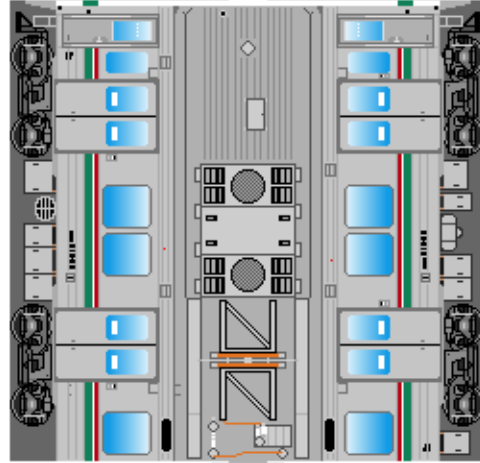

特攻野郎Bチーム

<https://tokkou-b-team.net/>

JR東日本719系風 ペーパークラフト その1 0番台
JR East series 719 #1 Tohoku, Joban, Senzan, Ban-etsu west line

つなげかた
2両編成 4両編成
①-② ③-④ ⑤-⑥ 2両編成×2
—ノ関・山形・会津若松 黒磯・浪江—

① クモハ719

③ クモハ719

⑤ クモハ719

下腹ひきしめ
ベルト

下腹ひきしめ
ベルト

下腹ひきしめ
ベルト

下腹ひきしめ
ベルト

下腹ひきしめ
ベルト

下腹ひきしめ
ベルト

車両のおなががふくらんだら 車体のうちがわにはってね ※パパやママのおなかにはつかえません

② クハ718