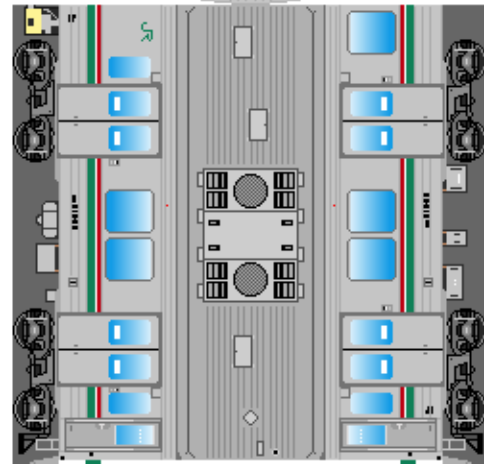

⑥ クハ718

転載・二次使用・転売禁止
制作：まりりん

ハサミできって
のりではってね