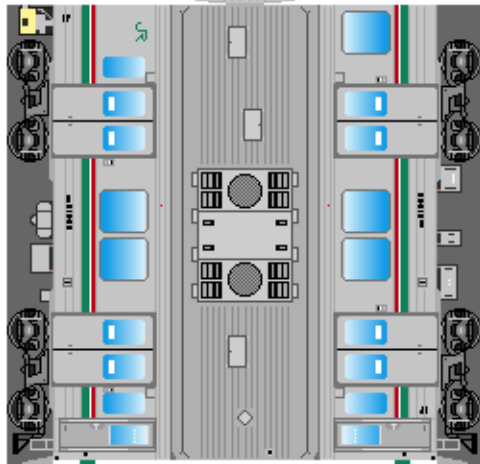

特攻野郎Bチーム

<https://tokkou-b-team.net/>

JR東日本719系風 ペーパークラフト その1 0番台
JR East series 719 #1 Tohoku, Joban, Senzan, Ban-etsu west line

つなげかた
2両編成 4両編成
①-② ③-④ ⑤-⑥ 2両編成×2
—ノ関・山形・会津若松 黒磯・浪江—

下腹ひきしめ
ベルト

下腹ひきしめ
ベルト

下腹ひきしめ
ベルト

下腹ひきしめ
ベルト

下腹ひきしめ
ベルト

下腹ひきしめ
ベルト

車両のおなががふくらんだら 車体のうちがわにはってね ※パパやママのおなかにはつかえません

④ クハ718

転載・二次使用・転売禁止
制作：まりりん

ハサミできって
のりではってね