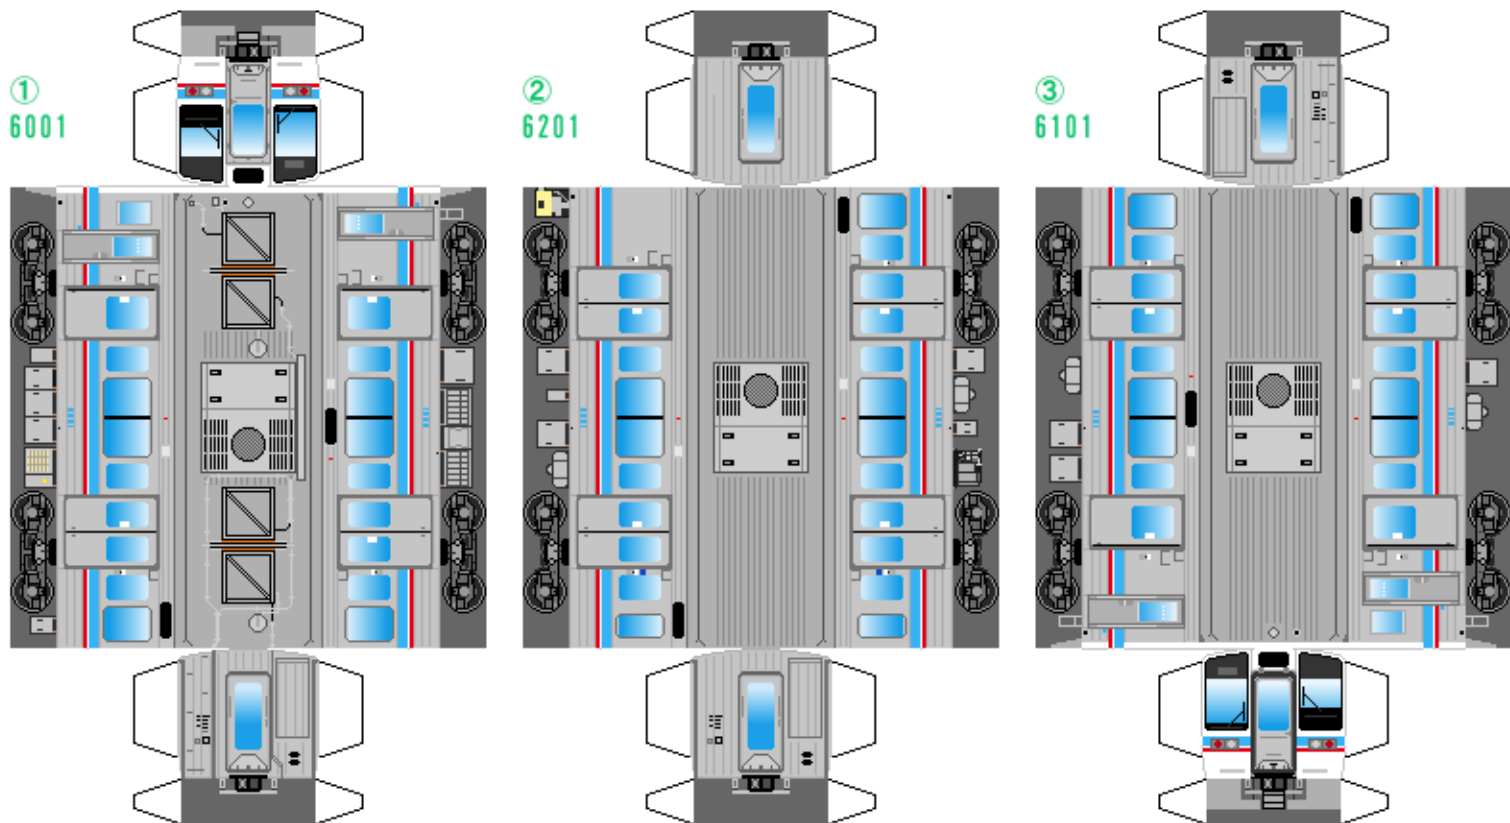

特攻野郎 B チーム

<https://tokkou-b-team.net/>

JR四国6000系風 ペーパークラフト
JR Shikoku series 6000 Yosan, Dosan, Seto-Ohashi line

つなげかた
3両編成
①-②-③ ④-⑤-⑥
一高松・岡山 伊予西条・琴平一

下腹ひきしめ ベルト 下腹ひきしめ ベルト 下腹ひきしめ ベルト 下腹ひきしめ ベルト 下腹ひきしめ ベルト 下腹ひきしめ ベルト

車両のおなががふくらんだら 車体のうちがわにはってね ※パパやママのおなかにはつかえません

転載・二次使用・転売禁止
制作：まりりん

ハサミできって
のりではってね