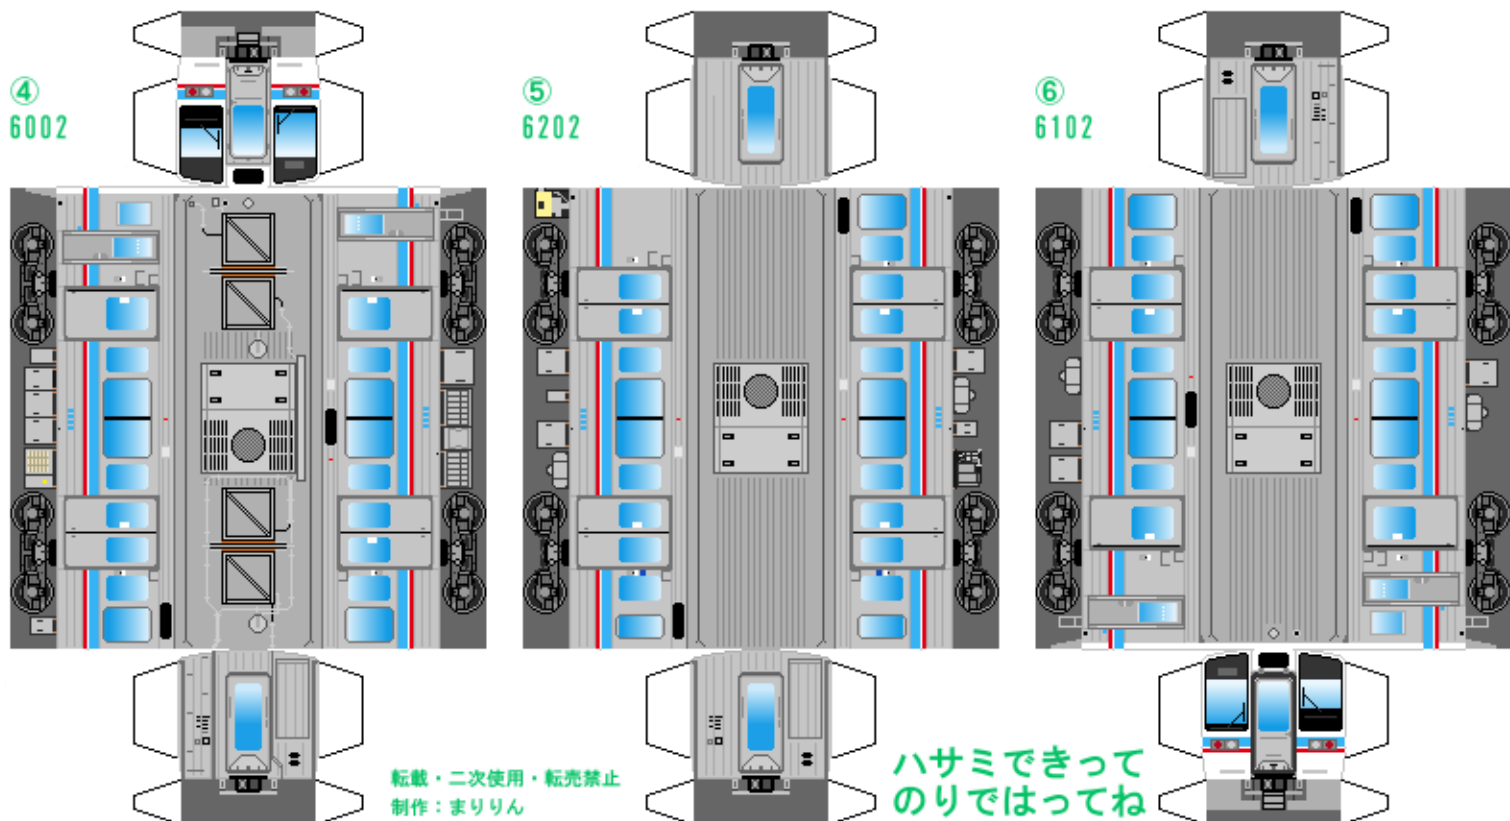

特攻野郎 B チーム

<https://tokkou-b-team.net/>

JR四国6000系風 ペーパークラフト
JR Shikoku series 6000 Yosan, Dosan, Seto-Ohashi line

つなげかた
3両編成
①-②-③ ④-⑤-⑥
一高松・岡山 伊予西条・琴平一

下腹ひきしめ ベルト 下腹ひきしめ ベルト 下腹ひきしめ ベルト 下腹ひきしめ ベルト 下腹ひきしめ ベルト 下腹ひきしめ ベルト

車両のおなががふくらんだら 車体のうちがわにはってね ※パパやママのおなかにはつかえません

転載・二次使用・転売禁止
制作：まりりん

ハサミできって
のりではってね