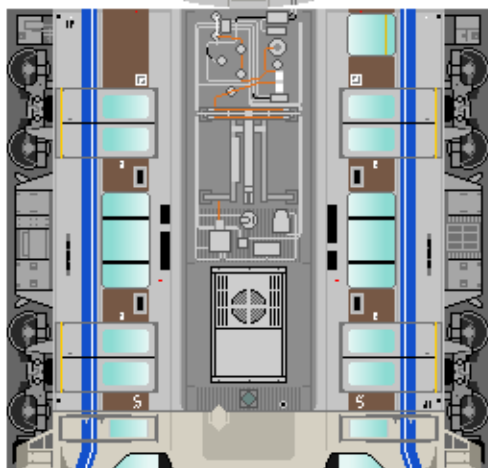

特攻野郎 B チーム

<http://tokkou-b-team.net/>

↑ いろいろなペーパークラフトがあるからみてね~♪

JR西日本
521系風
ペーパークラフト
その2

クモハ521

下腹ひきしめ
ベルト
下腹ひきしめ
ベルト

車両のおなががふくらんだら
車体のうちがわにはってね
※パパやママのおなかには
つかえません

クハ520

転載・2次使用・転売禁止
制作：まりりん

JR West
Series 521
#2 Hokuriku line

クモハ521

下腹ひきしめ
ベルト
下腹ひきしめ
ベルト

車両のおなががふくらんだら
車体のうちがわにはってね
※パパやママのおなかには
つかえません

クハ520

ハサミできって
のりではってね