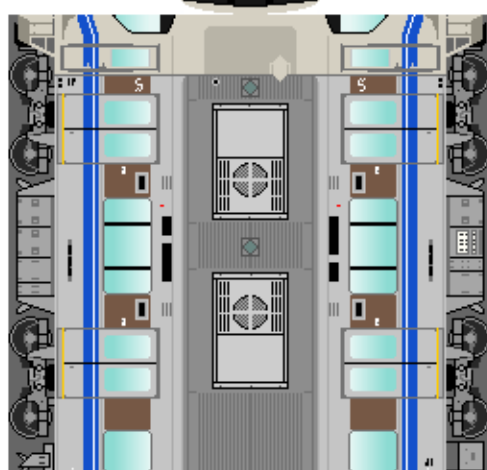

特攻野郎 B チーム

<http://tokkou-b-team.net/>

↑ いろいろなペーパークラフトがあるからみてね~♪

JR西日本
521系風
ペーパークラフト
その2

クモハ521

下腹ひきしめ
ベルト
下腹ひきしめ
ベルト

車両のおなががふくらんだら
車体のうちがわにはってね
※パパやママのおなかには
つかえません

クハ520

転載・2次使用・転売禁止
制作：まりりん

JR West
Series 521
#2 Hokuriku line

クモハ521

下腹ひきしめ
ベルト
下腹ひきしめ
ベルト

車両のおなががふくらんだら
車体のうちがわにはってね
※パパやママのおなかには
つかえません

クハ520

ハサミできって
のりではってね