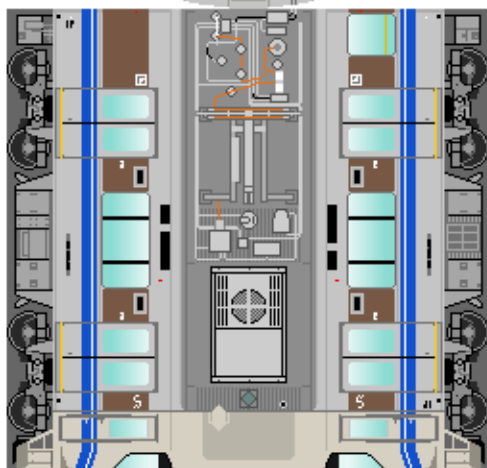

# 特攻野郎 B チーム

<http://tokkou-b-team.net/>

↑ いろいろなペーパークラフトがあるからみてね~♪

JR西日本  
521系風  
ペーパークラフト  
その2

クモハ521

下腹ひきしめ  
ベルト  
下腹ひきしめ  
ベルト

車両のおなががふくらんだら  
車体のうちがわにはってね  
※パパやママのおなかには  
つかえません

クハ520

転載・2次使用・転売禁止  
制作：まりりん

JR West  
Series 521  
#2 Hokuriku line

クモハ521

下腹ひきしめ  
ベルト  
下腹ひきしめ  
ベルト

車両のおなががふくらんだら  
車体のうちがわにはってね  
※パパやママのおなかには  
つかえません

クハ520

ハサミできって  
のりではってね