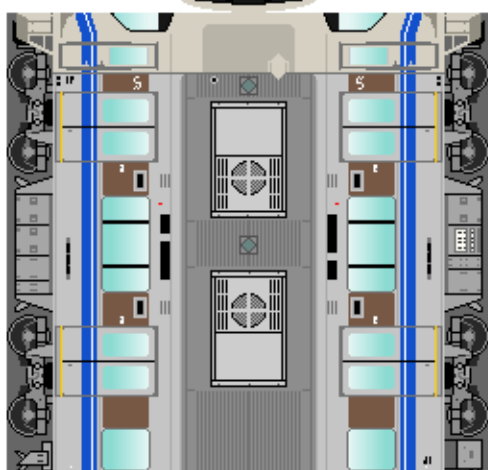

特攻野郎 B チーム

<http://tokkou-b-team.net/>

↑ いろいろなペーパークラフトがあるからみてね~♪

JR西日本
521系風
ペーパークラフト
その2

クモハ521

下腹ひきしめ
ベルト
下腹ひきしめ
ベルト

車両のおなががふくらんだら
車体のうちがわにはってね
※パパやママのおなかには
つかえません

クハ520

転載・2次使用・転売禁止
制作：まりりん

JR West
Series 521
#2 Hokuriku line

クモハ521

下腹ひきしめ
ベルト
下腹ひきしめ
ベルト

車両のおなががふくらんだら
車体のうちがわにはってね
※パパやママのおなかには
つかえません

クハ520

ハサミできって
のりではってね