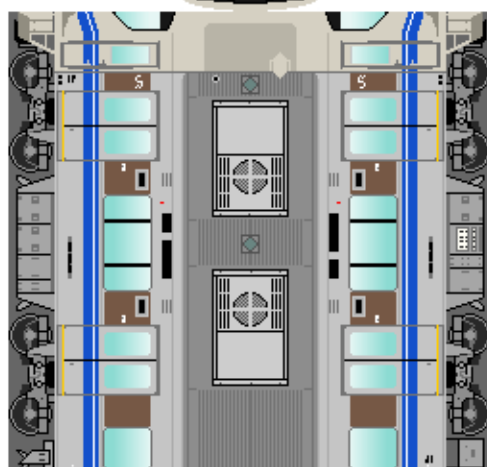

# 特攻野郎 B チーム

<http://tokkou-b-team.net/>

↑ いろいろなペーパークラフトがあるからみてね~♪

JR西日本  
521系風  
ペーパークラフト  
その2

クモハ521

下腹ひきしめ  
ベルト  
下腹ひきしめ  
ベルト

車両のおなががふくらんだら  
車体のうちがわにはってね  
※パパやママのおなかには  
つかえません

クハ520

転載・2次使用・転売禁止  
制作：まりりん

JR West  
Series 521  
#2 Hokuriku line

クモハ521

下腹ひきしめ  
ベルト  
下腹ひきしめ  
ベルト

車両のおなががふくらんだら  
車体のうちがわにはってね  
※パパやママのおなかには  
つかえません

クハ520

ハサミできって  
のりではってね