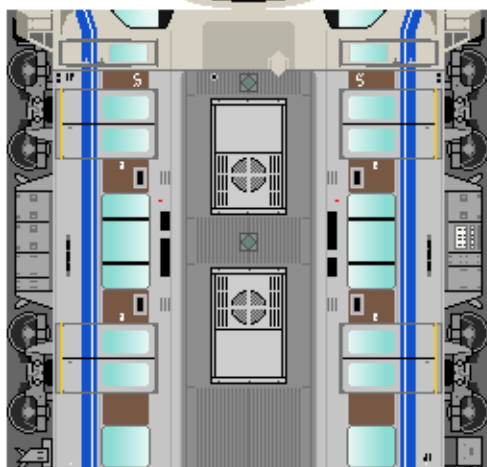

# 特攻野郎 B チーム

<http://tokkou-b-team.net/>

↑ いろいろなペーパークラフトがあるからみてね~♪

JR西日本  
521系風  
ペーパークラフト  
その2

クモハ521

下腹ひきしめ  
ベルト  
下腹ひきしめ  
ベルト

車両のおなががふくらんだら  
車体のうちがわにはってね  
※パパやママのおなかには  
つかえません

クハ520

転載・2次使用・転売禁止  
制作：まりりん

JR West  
Series 521  
#2 Hokuriku line

クモハ521

下腹ひきしめ  
ベルト  
下腹ひきしめ  
ベルト

車両のおなががふくらんだら  
車体のうちがわにはってね  
※パパやママのおなかには  
つかえません

クハ520

ハサミできって  
のりではってね