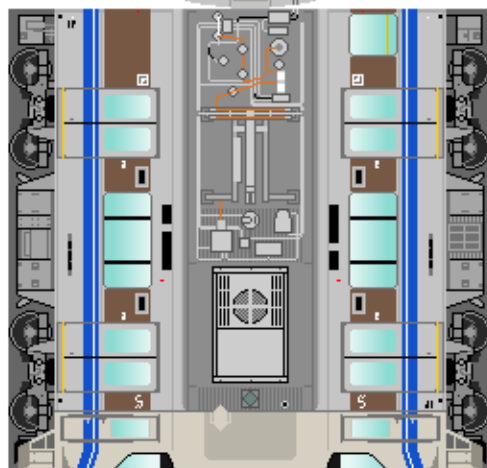

# 特攻野郎 B チーム

<http://tokkou-b-team.net/>

↑ いろいろなペーパークラフトがあるからみてね~♪

JR西日本  
521系風  
ペーパークラフト  
その2

クモハ521

下腹ひきしめ  
ベルト  
下腹ひきしめ  
ベルト

車両のおなががふくらんだら  
車体のうちがわにはってね  
※パパやママのおなかには  
つかえません

クハ520

転載・2次使用・転売禁止  
制作：まりりん

JR West  
Series 521  
#2 Hokuriku line

クモハ521

下腹ひきしめ  
ベルト  
下腹ひきしめ  
ベルト

車両のおなががふくらんだら  
車体のうちがわにはってね  
※パパやママのおなかには  
つかえません

クハ520

ハサミできって  
のりではってね