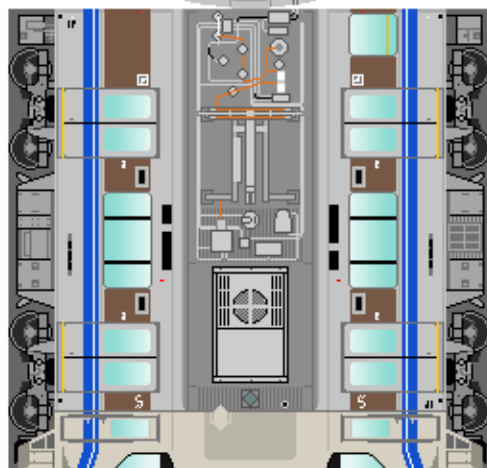

特攻野郎 B チーム

<http://tokkou-b-team.net/>

↑ いろいろなペーパークラフトがあるからみてね~♪

JR西日本
521系風
ペーパークラフト
その2

クモハ521

下腹ひきしめ
ベルト
下腹ひきしめ
ベルト

車両のおなががふくらんだら
車体のうちがわにはってね
※パパやママのおなかには
つかえません

クハ520

転載・2次使用・転売禁止
制作：まりりん

JR West
Series 521
#2 Hokuriku line

クモハ521

下腹ひきしめ
ベルト
下腹ひきしめ
ベルト

車両のおなががふくらんだら
車体のうちがわにはってね
※パパやママのおなかには
つかえません

クハ520

ハサミできって
のりではってね