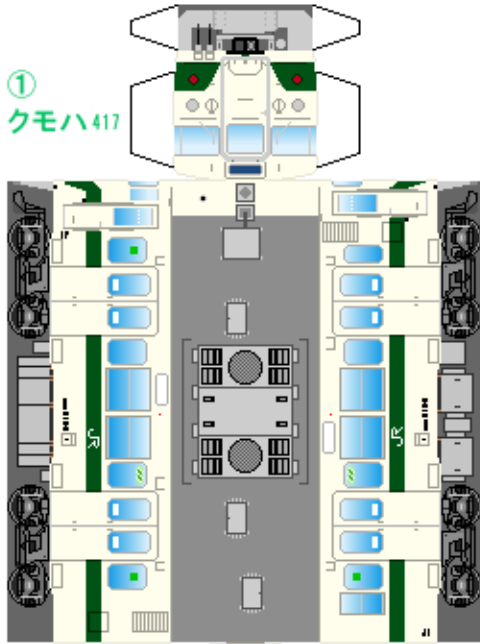

特攻野郎 B チーム

<https://tokkou-b-team.net/>

JR東日本417系風 ペーパークラフト
JR East series 417 Tohoku line

つなげかた
3両編成
①-②-③ ④-⑤-⑥
—ノ開 黒磯—

①
クモハ417

②
モハ416

③
クハ416

下腹ひきしめ
ベルト

下腹ひきしめ
ベルト

下腹ひきしめ
ベルト

下腹ひきしめ
ベルト

下腹ひきしめ
ベルト

下腹ひきしめ
ベルト

車両のおながりがふくらんだら 車体のうちがわにはってね ※パパやママのおなかにはつかえません

④
クモハ417

⑤
モハ416