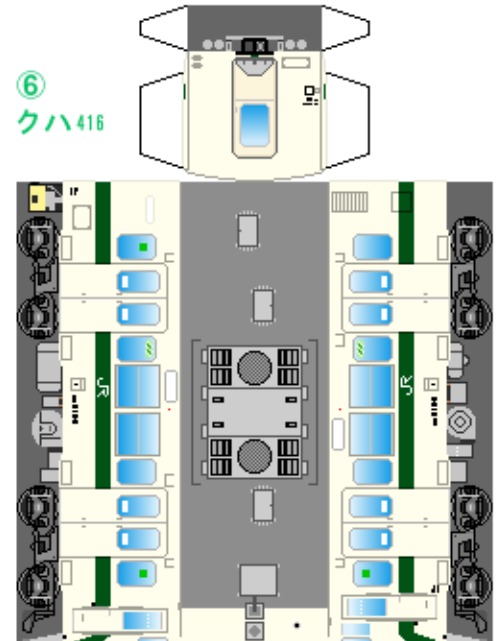

⑥
クハ416

転載・二次使用・転売禁止
制作：まりりん

ハサミできって
のりではってね