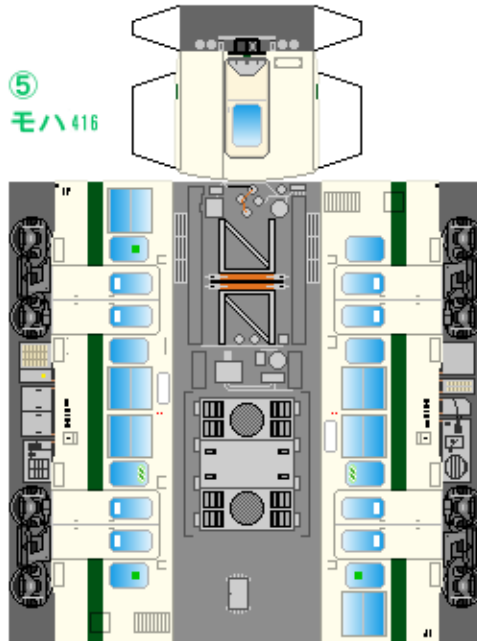

特攻野郎 B チーム

<https://tokkou-b-team.net/>

JR東日本417系風 ペーパークラフト
JR East series 417 Tohoku line

つなげかた
3両編成
①-②-③ ④-⑤-⑥
—ノ開 黒磯—

①
クモハ417

②
モハ416

③
クハ416

下腹ひきしめ
ベルト

下腹ひきしめ
ベルト

下腹ひきしめ
ベルト

下腹ひきしめ
ベルト

下腹ひきしめ
ベルト

下腹ひきしめ
ベルト

車両のおながりがふくらんだら 車体のうちがわにはってね ※パパやママのおなかにはつかえません

④
クモハ417

⑤
モハ416