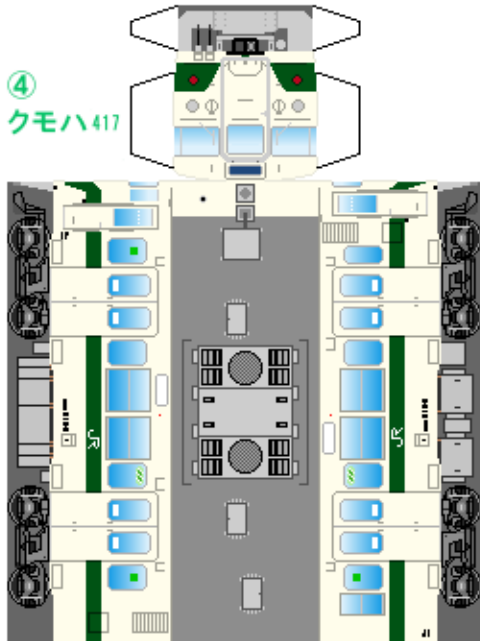

特攻野郎 B チーム

<https://tokkou-b-team.net/>

JR東日本417系風 ペーパークラフト
JR East series 417 Tohoku line

つなげかた
3両編成
①-②-③ ④-⑤-⑥
—ノ開 黒磯—

①
クモハ417

②
モハ416

③
クハ416

下腹ひきしめ
ベルト

下腹ひきしめ
ベルト

下腹ひきしめ
ベルト

下腹ひきしめ
ベルト

下腹ひきしめ
ベルト

下腹ひきしめ
ベルト

車両のおながりがふくらんだら 車体のうちがわにはってね ※パパやママのおなかにはつかえません

④
クモハ417

⑤
モハ416