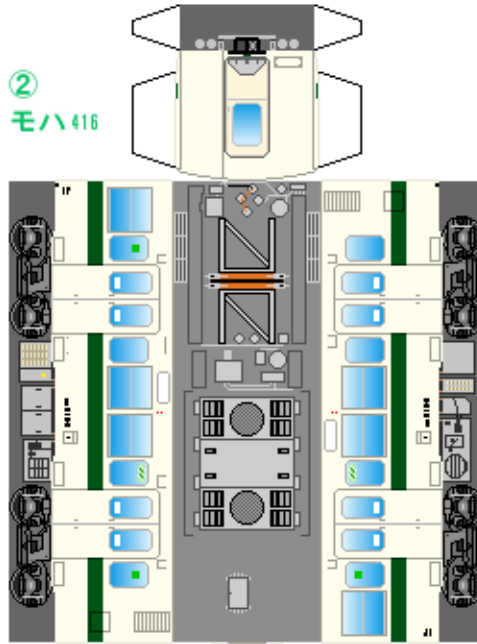

特攻野郎 B チーム

<https://tokkou-b-team.net/>

JR東日本417系風 ペーパークラフト
JR East series 417 Tohoku line

つなげかた
3両編成
①-②-③ ④-⑤-⑥
—ノ開 黒磯—

①
クモハ417

②
モハ416

③
クハ416

下腹ひきしめ
ベルト

下腹ひきしめ
ベルト

下腹ひきしめ
ベルト

下腹ひきしめ
ベルト

下腹ひきしめ
ベルト

下腹ひきしめ
ベルト

車両のおながりがふくらんだら 車体のうちがわにはってね ※パパやママのおなかにはつかえません

④
クモハ417

⑤
モハ416