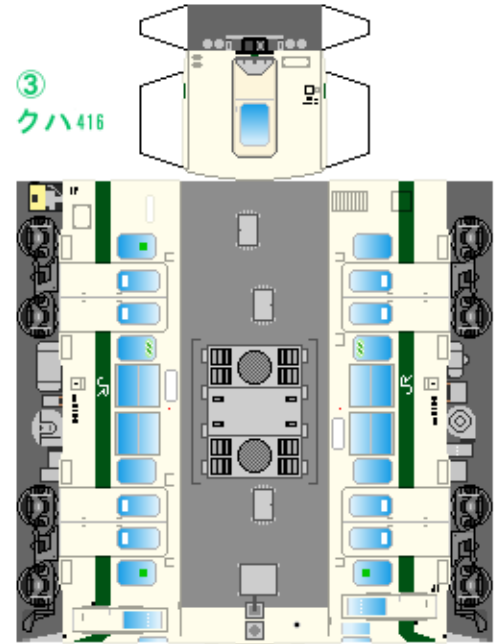

特攻野郎 B チーム

<https://tokkou-b-team.net/>

JR東日本417系風 ペーパークラフト
JR East series 417 Tohoku line

つなげかた
3両編成
①-②-③ ④-⑤-⑥
—ノ開 黒磯—

①
クモハ417

②
モハ416

③
クハ416

下腹ひきしめ
ベルト

下腹ひきしめ
ベルト

下腹ひきしめ
ベルト

下腹ひきしめ
ベルト

下腹ひきしめ
ベルト

下腹ひきしめ
ベルト

車両のおながりがふくらんだら 車体のうちがわにはってね ※パパやママのおなかにはつかえません

④
クモハ417

⑤
モハ416