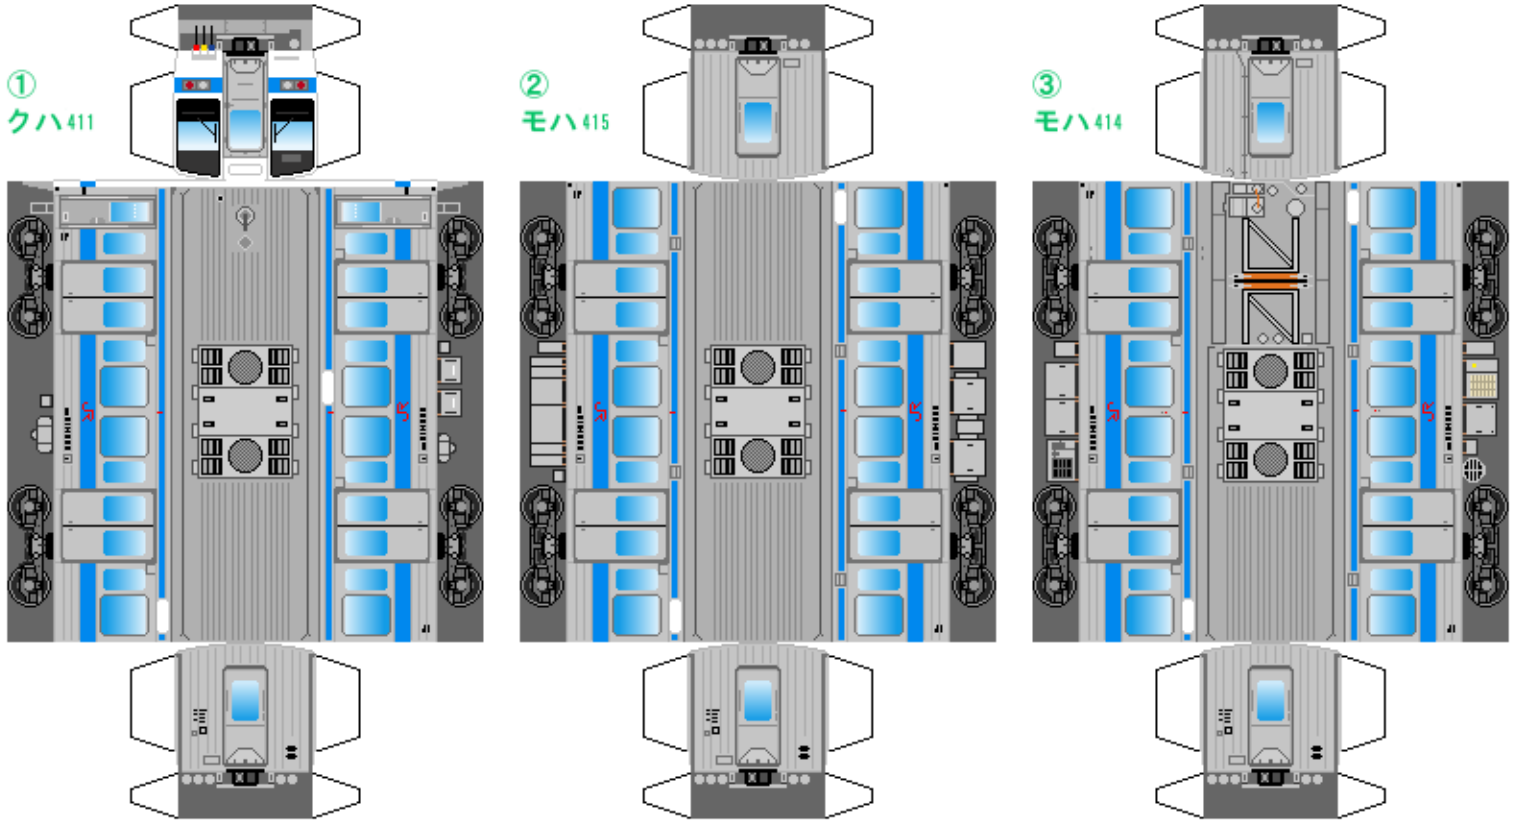

特攻野郎Bチーム

<https://tokkou-b-team.net/>

JR九州415系風 ペーパークラフト その2 1500番台
 JR Kyushu series 415 #2 Kagoshima, Nippo, Nagasaki, Sasebo, Chikuho line

つなげかた
 4両編成 8両編成 (白い415系と混結可)
 ①-②-③-④ ①-②-③-④+①-②-③-④
 一八代・長崎・早岐・佐伯・直方 門司港・小郡(新山口)ー

下腹ひきしめ ベルト 下腹ひきしめ ベルト 下腹ひきしめ ベルト 下腹ひきしめ ベルト 下腹ひきしめ ベルト 下腹ひきしめ ベルト

車両のおなががふくらんだら 車体のうちがわにはってね ※パパやママのおなかにはつかえません

転載・二次使用・転売禁止
 制作：まりりん

ハサミできって
 のりではってね