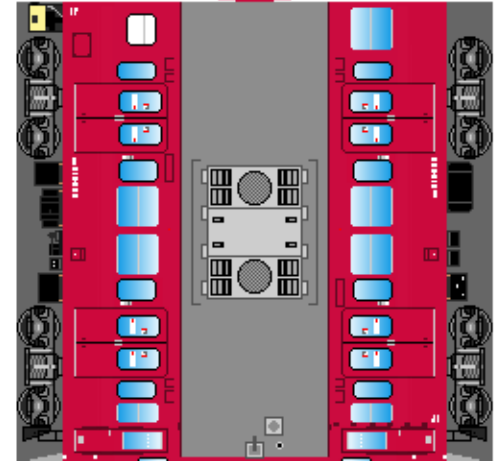

転載・二次使用・転売禁止
制作：まりりん

ハサミできって
のりではってね