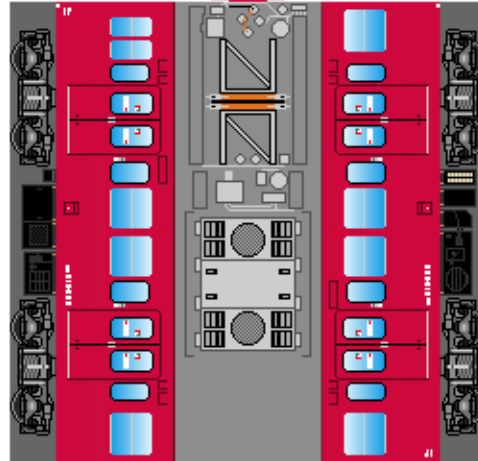

特攻野郎Bチーム

<https://tokkou-b-team.net/>

JR西日本415系風 ペーパークラフト その2 800番台
JR West series415 #2 Nanao, Hokuriku line

つなげかた

3両編成

①-②-③ ④-⑤-⑥
一七尾 金沢・小松一

①
クモハ415

②
モハ414

③
クハ415

下腹ひきしめ
ベルト

下腹ひきしめ
ベルト

下腹ひきしめ
ベルト

下腹ひきしめ
ベルト

下腹ひきしめ
ベルト

下腹ひきしめ
ベルト

車両のおなががふくらんだら 車体のうちがわにはってね ※パパやママのおなかにはつかえません

④
クモハ415

⑤
モハ414

⑥
クハ415

転載・二次使用・転売禁止
制作：まりりん

ハサミできって
のりではってね