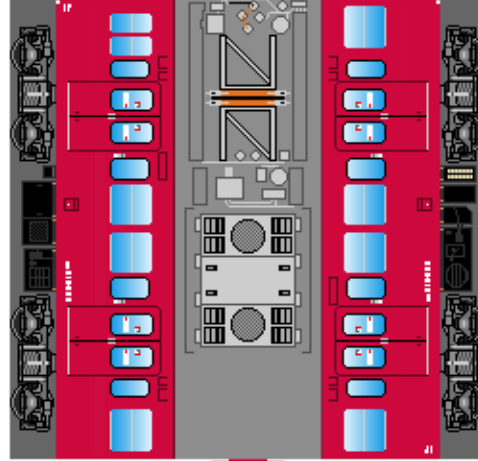

特攻野郎Bチーム

<https://tokkou-b-team.net/>

JR西日本415系風 ペーパークラフト その2 800番台
JR West series415 #2 Nanao, Hokuriku line

つなげかた

3両編成

①-②-③ ④-⑤-⑥
一七尾 金沢・小松一

①
クモハ415

②
モハ414

③
クハ415

下腹ひきしめ
ベルト

下腹ひきしめ
ベルト

下腹ひきしめ
ベルト

下腹ひきしめ
ベルト

下腹ひきしめ
ベルト

下腹ひきしめ
ベルト

車両のおなががふくらんだら 車体のうちがわにはってね ※パパやママのおなかにはつかえません