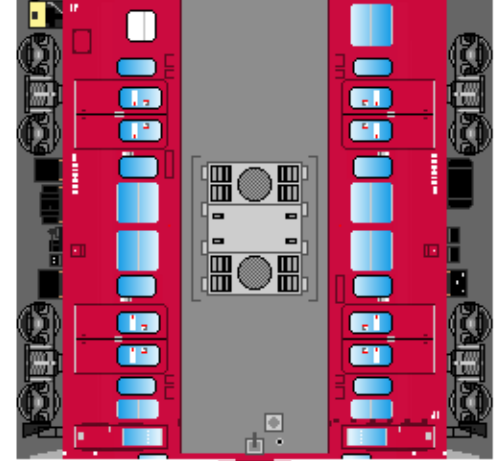

特攻野郎Bチーム

<https://tokkou-b-team.net/>

JR西日本415系風 ペーパークラフト その2 800番台
JR West series415 #2 Nanao, Hokuriku line

つなげかた

3両編成

①-②-③ ④-⑤-⑥
一七尾 金沢・小松一

①
クモハ415

②
モハ414

③
クハ415

下腹ひきしめ
ベルト

下腹ひきしめ
ベルト

下腹ひきしめ
ベルト

下腹ひきしめ
ベルト

下腹ひきしめ
ベルト

下腹ひきしめ
ベルト

車両のおなががふくらんだら 車体のうちがわにはってね ※パパやママのおなかにはつかえません