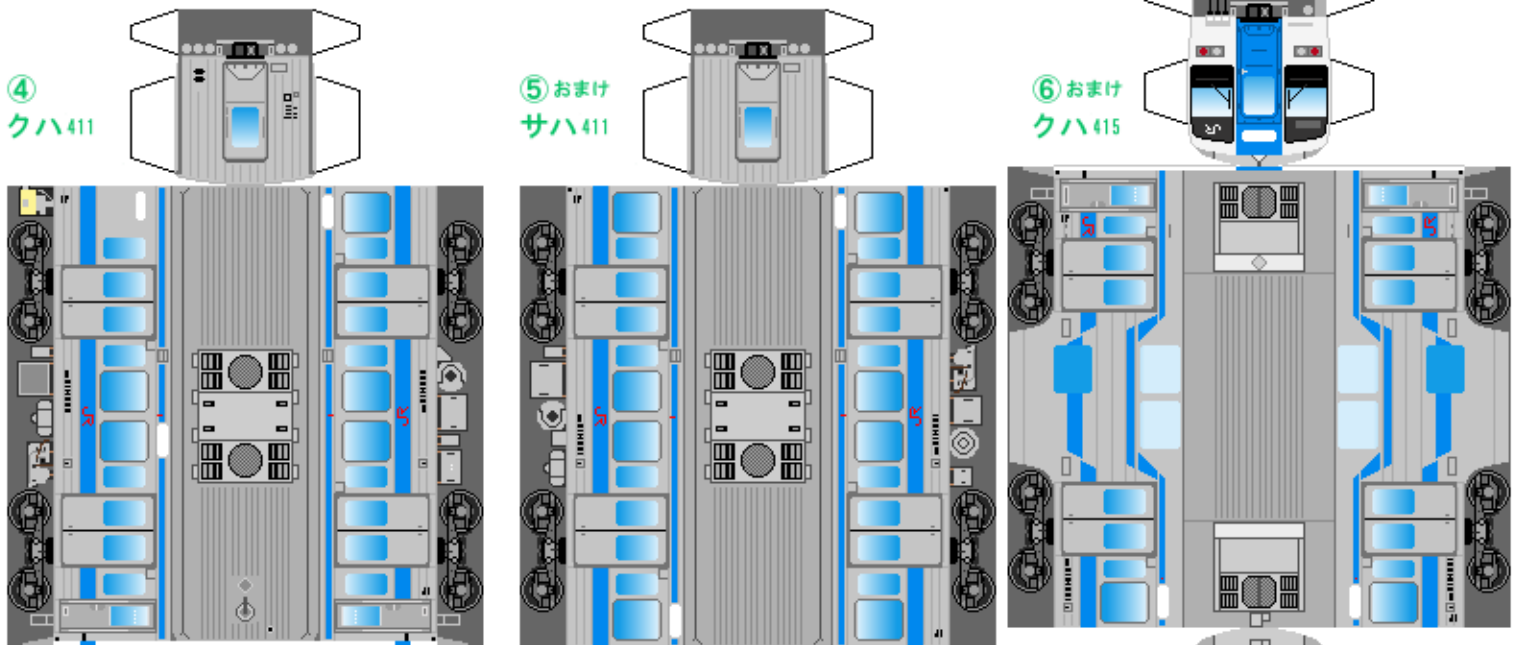

特攻野郎Bチーム

<https://tokkou-b-team.net/>

JR九州415系風 ペーパークラフト その2 1500番台
 JR Kyushu series 415 #2 Kagoshima, Nippo, Nagasaki, Sasebo, Chikuho line

つなげかた
 4両編成 8両編成 (白い415系と混結可)
 ①-②-③-④ ①-②-③-④+①-②-③-④
 一八代・長崎・早岐・佐伯・直方 門司港・小郡(新山口)ー

下腹ひきしめ ベルト 下腹ひきしめ ベルト 下腹ひきしめ ベルト 下腹ひきしめ ベルト 下腹ひきしめ ベルト 下腹ひきしめ ベルト

車両のおなががふくらんだら 車体のうちがわにはってね ※パパやママのおなかにはつかえません

転載・二次使用・転売禁止
 制作：まりりん

ハサミできって
 のりではってね