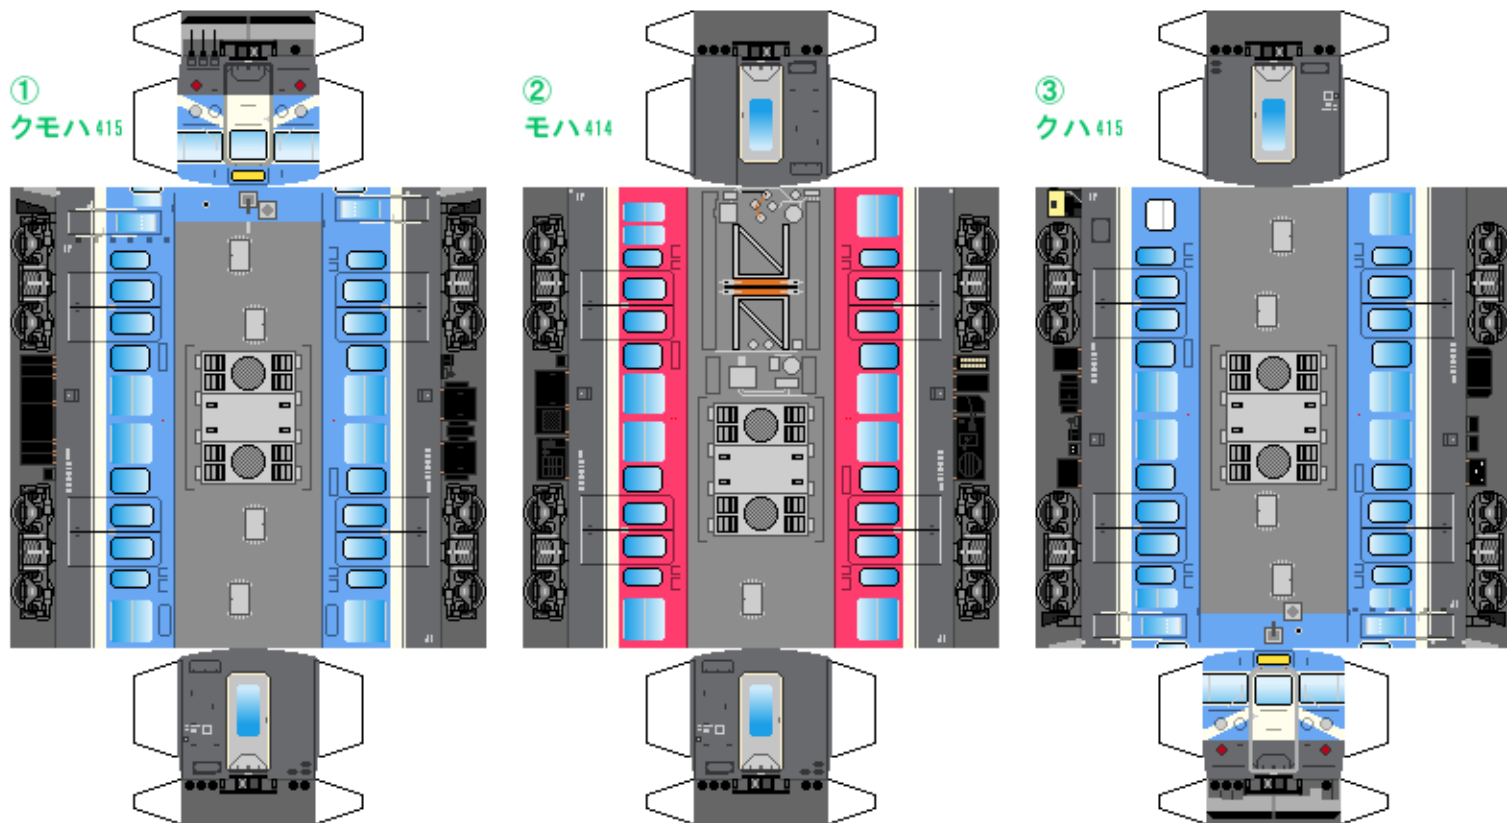

特攻野郎Bチーム

<https://tokkou-b-team.net/>

JR西日本415系風 ペーパークラフト その1 800番台
JR West series415 #1 Nanao, Hokuriku line

つなげかた
3両編成
①-②-③ ④-⑤-⑥
一七尾 金沢・小松一

下腹ひきしめ ベルト 下腹ひきしめ ベルト 下腹ひきしめ ベルト 下腹ひきしめ ベルト 下腹ひきしめ ベルト 下腹ひきしめ ベルト

車両のおなかかぶくらんだら 車体のうちがわにはってね ※パパやママのおなかにはつかえません

転載・二次使用・転売禁止
制作：まりりん

ハサミできって
のりではってね