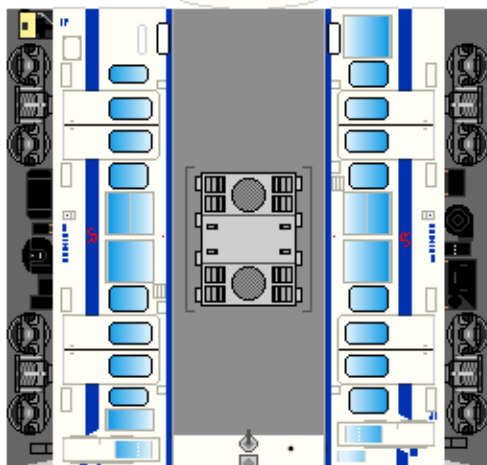

# 特攻野郎 **B** チーム

<http://tokkou-b-team.net/>

↑ いろいろなペーパークラフトがあるからみてね~♪

JR九州  
415系風  
ペーパークラフト  
(100・500番台)

①  
クハ411  
トイレなし

下腹ひきしめ  
ベルト  
下腹ひきしめ  
ベルト

車両のおなかがふくらんだら  
車体のうちがわにはってね  
※パパやママのおなかには  
つかえません

②  
クハ411

転載・2次使用・転売禁止  
制作：まりりん

JR Kyushu  
Series 415

③  
モハ415

つなげかた  
4両編成  
①-③-④-②

下腹ひきしめ  
ベルト  
下腹ひきしめ  
ベルト

車両のおなかがふくらんだら  
車体のうちがわにはってね  
※パパやママのおなかには  
つかえません

④  
モハ414