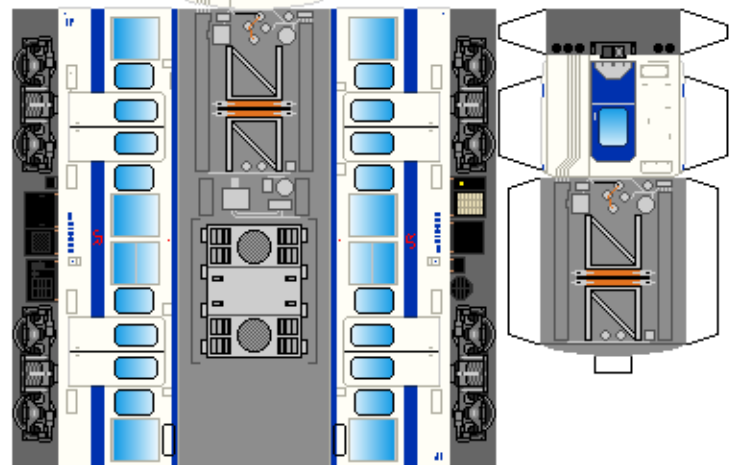

②  
クハ411

転載・2次使用・転売禁止  
制作：まりりん

JR Kyushu  
Series 415

③  
モハ415

つなげかた  
4両編成  
①-③-④-②

下腹ひきしめ  
ベルト  
下腹ひきしめ  
ベルト

車両のおなかがふくらんだら  
車体のうちがわにはってね  
※パパやママのおなかには  
つかえません

④  
モハ414