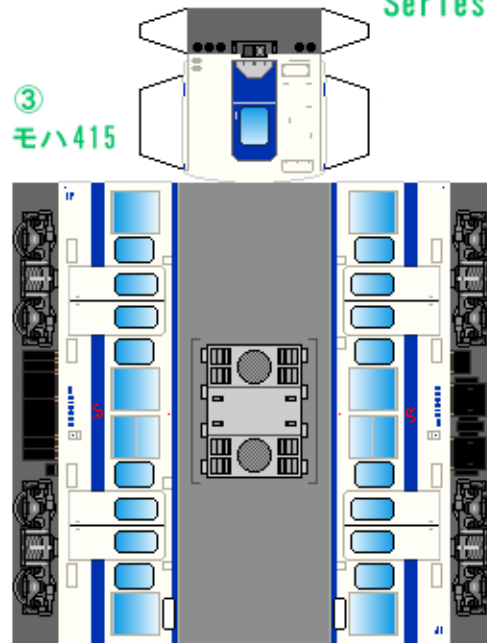

# 特攻野郎 **B** チーム

<http://tokkou-b-team.net/>

↑ いろいろなペーパークラフトがあるからみてね~♪

JR九州  
415系風  
ペーパークラフト  
(100・500番台)

①  
クハ411  
トイレなし

下腹ひきしめ  
ベルト  
下腹ひきしめ  
ベルト

車両のおなかがふくらんだら  
車体のうちがわにはってね  
※パパやママのおなかには  
つかえません

②  
クハ411

転載・2次使用・転売禁止  
制作：まりりん

JR Kyushu  
Series 415

③  
モハ415

つなげかた  
4両編成  
①-③-④-②

下腹ひきしめ  
ベルト  
下腹ひきしめ  
ベルト

車両のおなかがふくらんだら  
車体のうちがわにはってね  
※パパやママのおなかには  
つかえません

④  
モハ414