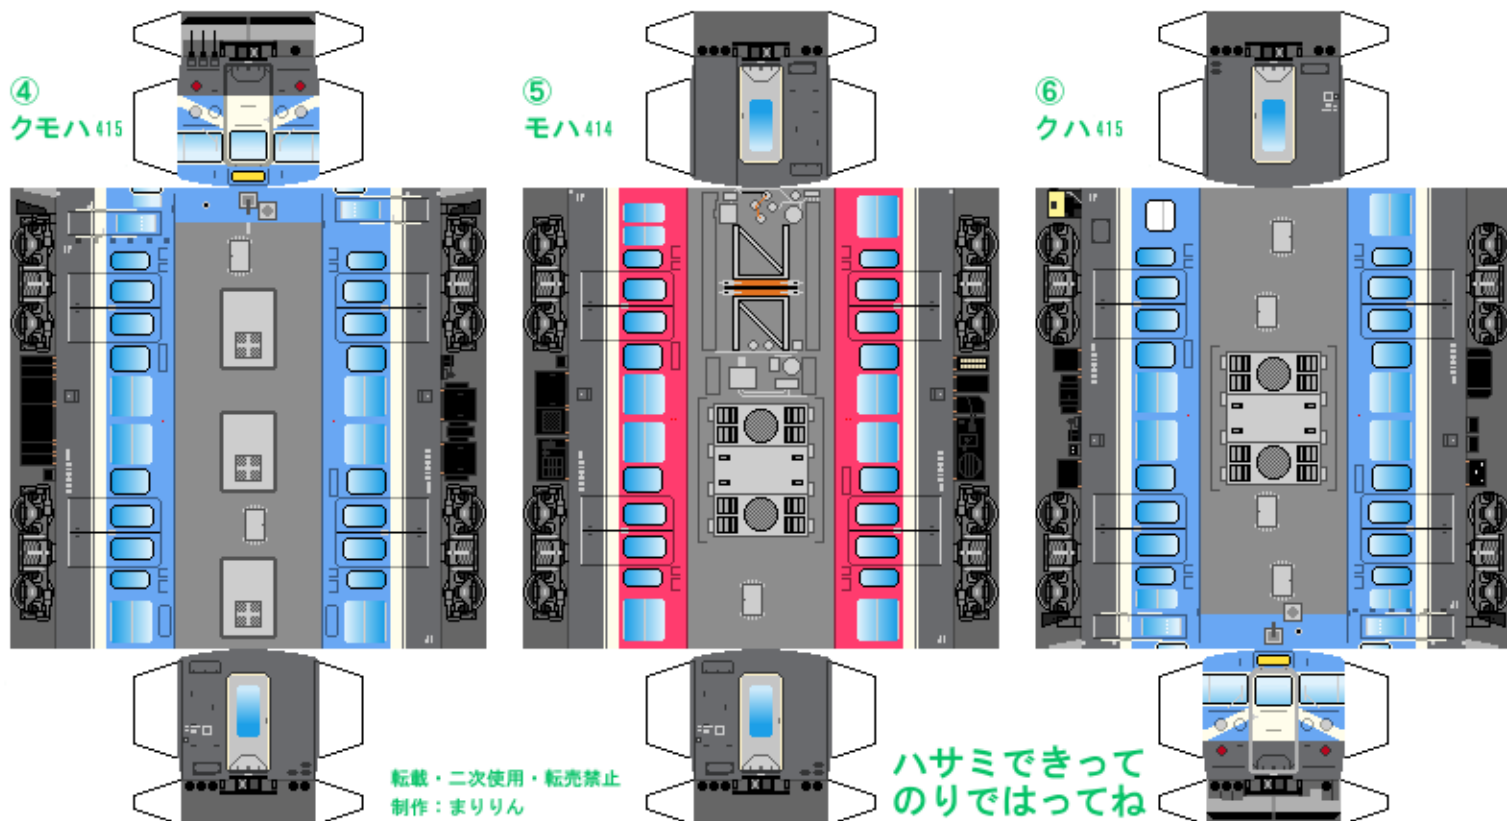

特攻野郎Bチーム

<https://tokkou-b-team.net/>

JR西日本415系風 ペーパークラフト その1 800番台
JR West series415 #1 Nanao, Hokuriku line

つなげかた
3両編成
①-②-③ ④-⑤-⑥
一七尾 金沢・小松一

下腹ひきしめ ベルト 下腹ひきしめ ベルト 下腹ひきしめ ベルト 下腹ひきしめ ベルト 下腹ひきしめ ベルト 下腹ひきしめ ベルト

車両のおなかかぶくらんだら 車体のうちがわにはってね ※パパやママのおなかにはつかえません

転載・二次使用・転売禁止
制作：まりりん

ハサミできって
のりではってね