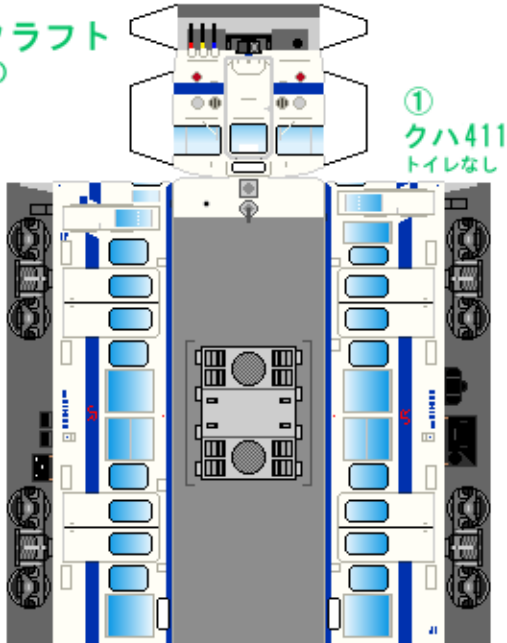

# 特攻野郎 **B** チーム

<http://tokkou-b-team.net/>

↑ いろいろなペーパークラフトがあるからみてね~♪

JR九州  
415系風  
ペーパークラフト  
(100・500番台)

①  
クハ411  
トイレなし

下腹ひきしめ  
ベルト  
下腹ひきしめ  
ベルト

車両のおなかがふくらんだら  
車体のうちがわにはってね  
※パパやママのおなかには  
つかえません

②  
クハ411

転載・2次使用・転売禁止  
制作：まりりん

JR Kyushu  
Series 415

③  
モハ415

つなげかた  
4両編成  
①-③-④-②

下腹ひきしめ  
ベルト  
下腹ひきしめ  
ベルト

車両のおなかがふくらんだら  
車体のうちがわにはってね  
※パパやママのおなかには  
つかえません

④  
モハ414