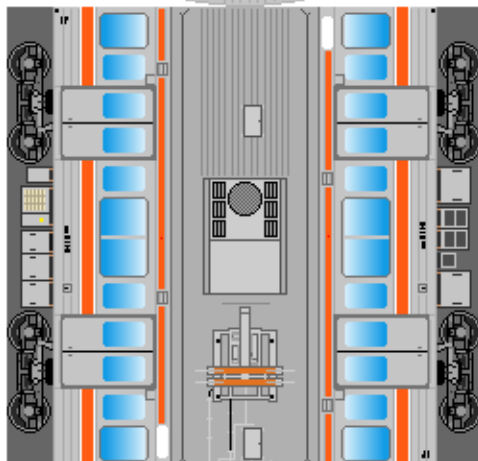

下腹ひきしめ
ベルト

下腹ひきしめ
ベルト

下腹ひきしめ
ベルト

下腹ひきしめ
ベルト

下腹ひきしめ
ベルト

車両のおなかがふくらんだら 車体のうちがわにはってね ※パパやママのおなかにはつかえません

④
クハ310

⑤
おまけ
モハ311