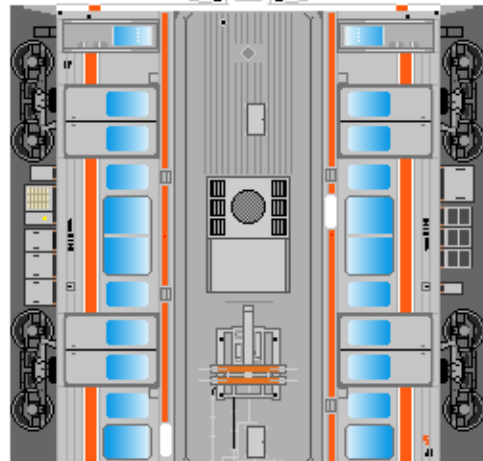

特攻野郎Bチーム

<https://tokkou-b-team.net/>

JR東海311系風 ペーパークラフト
JR Central series 311 Tokaido line

つなげかた
4両編成
①-②-③-④
-静岡 米原-

①
クモハ311

②
モハ310

③
サハ311

下腹ひきしめ
ベルト

下腹ひきしめ
ベルト

下腹ひきしめ
ベルト

下腹ひきしめ
ベルト

下腹ひきしめ
ベルト

下腹ひきしめ
ベルト

車両のおなかがふくらんだら 車体のうちがわにはってね ※パパやママのおなかにはつかえません

④
クハ310

⑤
おまけ
モハ311