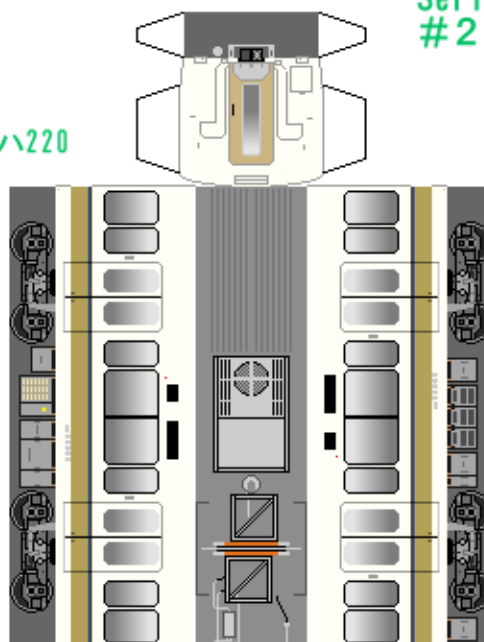

特攻野郎 **B** チーム

<http://tokkou-b-team.net/>

↑ いろいろなペーパークラフトがあるからみてね~♪

JR西日本
221系風
ペーパークラフト
その2

JR West
Series 221
#2

⑤
クモハ220

⑦
モハ220

つなげかた
2両編成
5-8
4両編成
①-2-3-4
5-6-7-8
6両編成
①-2-3-7-6-4
8両編成
①-2-3-7-
-6-7-6-4

下腹ひきしめ
ベルト
下腹ひきしめ
ベルト

車両のおなががふくらんだら
車体のうちがわにはってね
※パパやママのおなかには
つかえません

⑥
サハ220

下腹ひきしめ
ベルト
下腹ひきしめ
ベルト

車両のおなががふくらんだら
車体のうちがわにはってね
※パパやママのおなかには
つかえません

⑧
クハ220