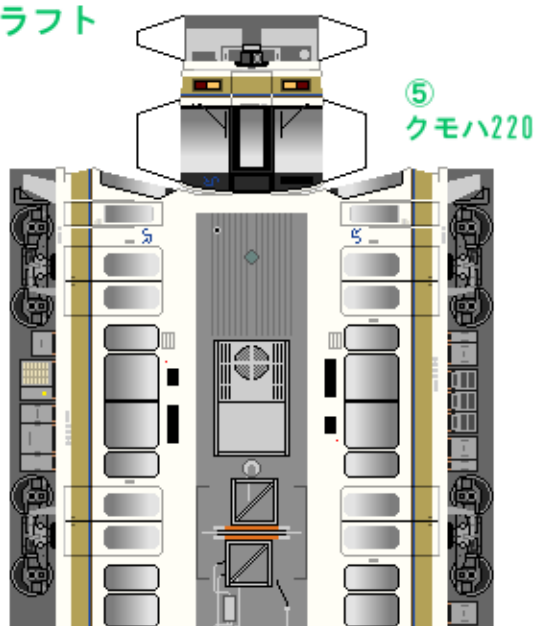

特攻野郎 **B** チーム

<http://tokkou-b-team.net/>

↑ いろいろなペーパークラフトがあるからみてね~♪

JR西日本
221系風
ペーパークラフト
その2

JR West
Series 221
#2

⑤
クモハ220

⑦
モハ220

つなげかた
2両編成
5-8
4両編成
①-2-3-4
5-6-7-8
6両編成
①-2-3-7-6-4
8両編成
①-2-3-7-
-6-7-6-4

下腹ひきしめ
ベルト
下腹ひきしめ
ベルト

車両のおなががふくらんだら
車体のうちがわにはってね
※パパやママのおなかには
つかえません

⑥
サハ220

下腹ひきしめ
ベルト
下腹ひきしめ
ベルト

車両のおなががふくらんだら
車体のうちがわにはってね
※パパやママのおなかには
つかえません

⑧
クハ220