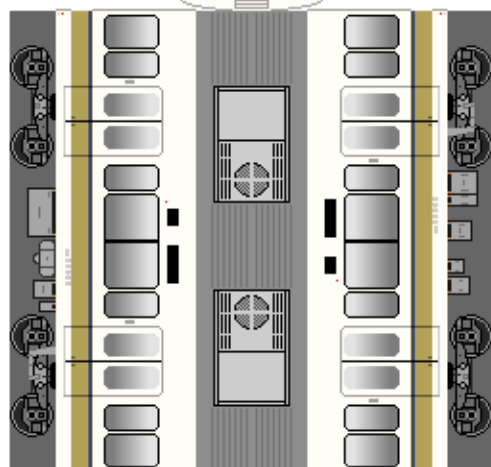

特攻野郎 **B** チーム

<http://tokkou-b-team.net/>

↑ いろいろなペーパークラフトがあるからみてね~♪

JR西日本
221系風
ペーパークラフト
その2

JR West
Series 221
#2

⑤
クモハ220

⑦
モハ220

つなげかた
2両編成
5-8
4両編成
①-2-3-4
5-6-7-8
6両編成
①-2-3-7-6-4
8両編成
①-2-3-7-
-6-7-6-4

下腹ひきしめ
ベルト
下腹ひきしめ
ベルト

車両のおなががふくらんだら
車体のうちがわにはってね
※パパやママのおなかには
つかえません

⑥
サハ220

下腹ひきしめ
ベルト
下腹ひきしめ
ベルト

車両のおなががふくらんだら
車体のうちがわにはってね
※パパやママのおなかには
つかえません

⑧
クハ220