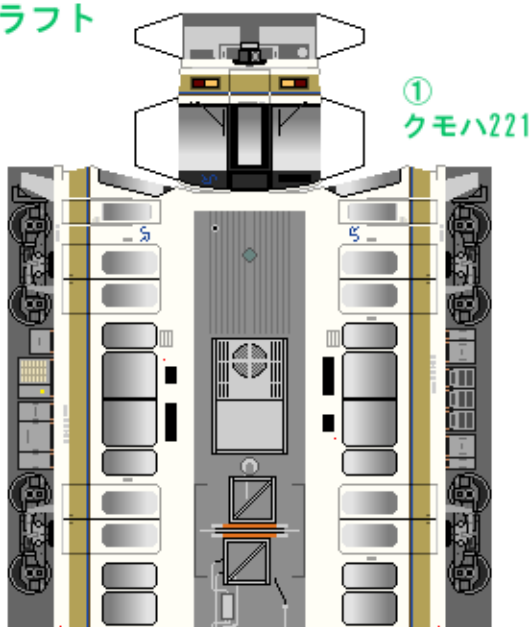

# 特攻野郎 B チーム

<http://tokkou-b-team.net/>

↑ いろいろなペーパークラフトがあるからみてね~♪

JR西日本  
221系風  
ペーパークラフト  
その1

JR West  
Series 221  
#1

①  
クモハ221

③  
サハ221

つなげかた  
2両編成  
5-8  
4両編成  
①-2-3-4  
5-6-7-8  
6両編成  
①-2-3-7-6-4  
8両編成  
①-2-3-7-  
-6-7-6-4

下腹ひきしめ  
ベルト  
下腹ひきしめ  
ベルト

車両のおなががふくらんだら  
車体のうちがわにはってね  
※パパやママのおなかには  
つかえません

②  
モハ221

下腹ひきしめ  
ベルト  
下腹ひきしめ  
ベルト

車両のおなががふくらんだら  
車体のうちがわにはってね  
※パパやママのおなかには  
つかえません

④  
クハ221