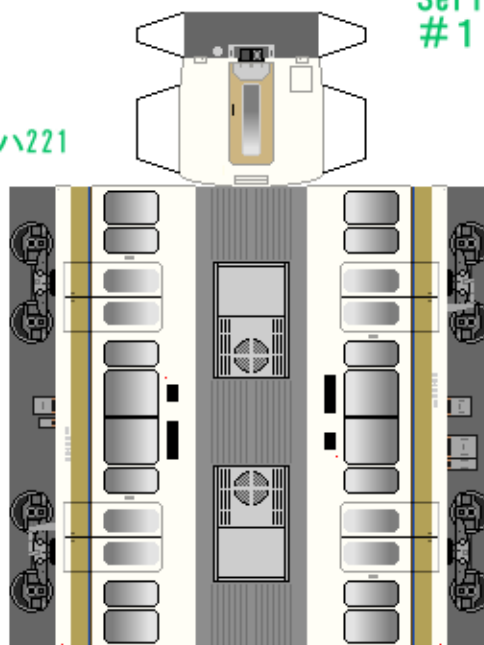

# 特攻野郎 B チーム

<http://tokkou-b-team.net/>

↑ いろいろなペーパークラフトがあるからみてね~♪

JR西日本  
221系風  
ペーパークラフト  
その1

JR West  
Series 221  
#1

①  
クモハ221

③  
サハ221

つなげかた  
2両編成  
5-8  
4両編成  
①-2-3-4  
5-6-7-8  
6両編成  
①-2-3-7-6-4  
8両編成  
①-2-3-7-  
-6-7-6-4

下腹ひきしめ  
ベルト  
下腹ひきしめ  
ベルト

車両のおなががふくらんだら  
車体のうちがわにはってね  
※パパやママのおなかには  
つかえません

②  
モハ221

下腹ひきしめ  
ベルト  
下腹ひきしめ  
ベルト

車両のおなががふくらんだら  
車体のうちがわにはってね  
※パパやママのおなかには  
つかえません

④  
クハ221