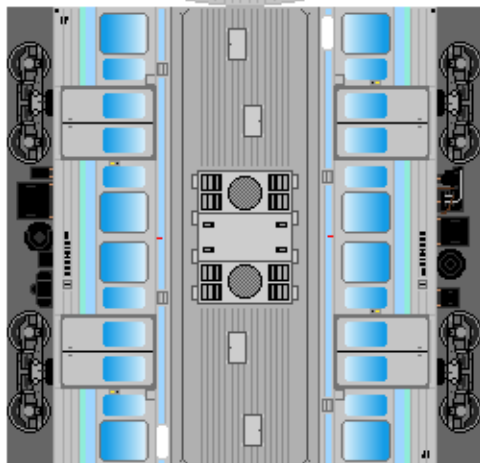

特攻野郎Bチーム

<https://tokkou-b-team.net/>

JR東日本211系風 ペーパークラフト その3 長野色 1000番台
JR East series 211 #3 Chuo, Shinonoi, Oito line

つなげかた
3両編成

①-②-③ ④-⑤-⑥

一立川・中津川
富士山・飯田・南小谷・長野一

①
クモハ211

②
モハ210

③
クハ210

下腹ひきしめ
ベルト

下腹ひきしめ
ベルト

下腹ひきしめ
ベルト

下腹ひきしめ
ベルト

下腹ひきしめ
ベルト

下腹ひきしめ
ベルト

車両のおなががふくらんだら 車体のうちがわにはってね ※パパやママのおなかにはつかえません

④
クモハ211

⑤
モハ210

⑥
クハ210

転載・二次使用・転売禁止
制作：まりりん

ハサミできって
のりではってね