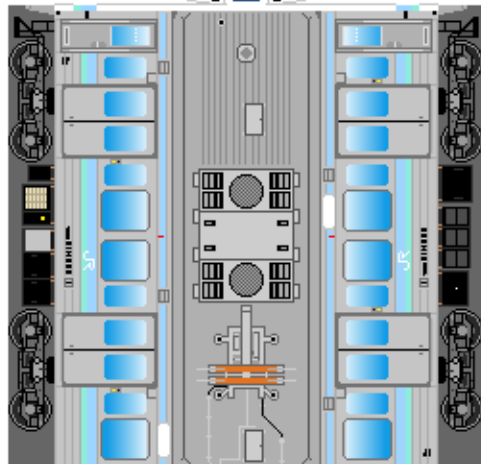

# 特攻野郎Bチーム

<https://tokkou-b-team.net/>

JR東日本211系風 ペーパークラフト その3 長野色 1000番台  
JR East series 211 #3 Chuo, Shinonoi, Oito line

つなげかた  
3両編成

①-②-③ ④-⑤-⑥

一立川・中津川  
富士山・飯田・南小谷・長野一

①  
クモハ211

②  
モハ210

③  
クハ210

下腹ひきしめ  
ベルト

下腹ひきしめ  
ベルト

下腹ひきしめ  
ベルト

下腹ひきしめ  
ベルト

下腹ひきしめ  
ベルト

下腹ひきしめ  
ベルト

車両のおなががふくらんだら 車体のうちがわにはってね ※パパやママのおなかにはつかえません