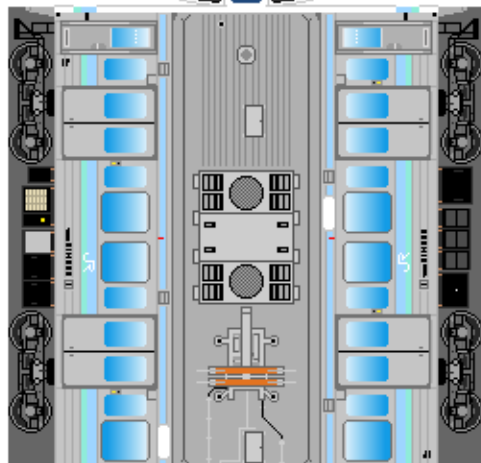

下腹ひきしめ
ベルト

下腹ひきしめ
ベルト

下腹ひきしめ
ベルト

下腹ひきしめ
ベルト

下腹ひきしめ
ベルト

下腹ひきしめ
ベルト

車両のおなががふくらんだら 車体のうちがわにはってね ※パパやママのおなかにはつかえません

④
クモハ211

⑤
モハ210