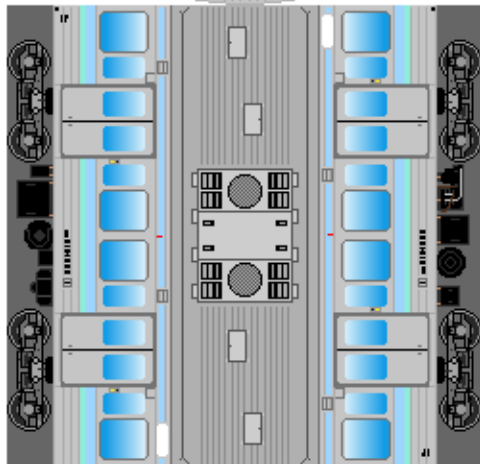

# 特攻野郎Bチーム

<https://tokkou-b-team.net/>

JR東日本211系風 ペーパークラフト その3 長野色 1000番台  
JR East series 211 #3 Chuo, Shinonoi, Oito line

つなげかた  
3両編成

①-②-③ ④-⑤-⑥

一立川・中津川  
富士山・飯田・南小谷・長野一

①  
クモハ211

②  
モハ210

③  
クハ210

下腹ひきしめ  
ベルト

下腹ひきしめ  
ベルト

下腹ひきしめ  
ベルト

下腹ひきしめ  
ベルト

下腹ひきしめ  
ベルト

下腹ひきしめ  
ベルト

車両のおなががふくらんだら 車体のうちがわにはってね ※パパやママのおなかにはつかえません