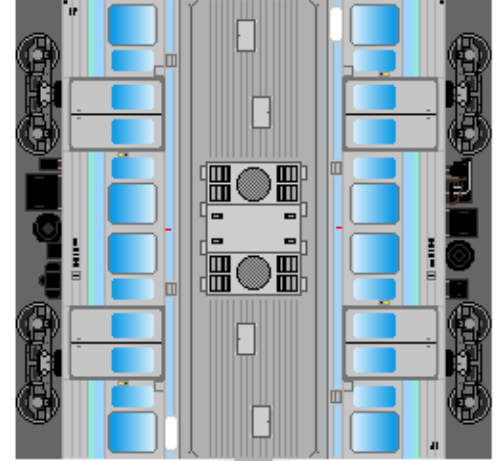

特攻野郎 B チーム

<https://tokkou-b-team.net/>

JR東日本211系風 ペーパークラフト その2 長野色 0番台
JR East series 211 #2 Chuo line

つなげかた
6両編成
①-②-③-④-⑤-⑥
←立川 松本→

①
クハ211

②
モハ211

③
モハ210

下腹ひきしめ
ベルト

下腹ひきしめ
ベルト

下腹ひきしめ
ベルト

下腹ひきしめ
ベルト

下腹ひきしめ
ベルト

下腹ひきしめ
ベルト

車両のおなががふくらんだら 車体のうちがわにはってね ※パパやママのおなかにはつかえません

④
モハ211

⑤
モハ210