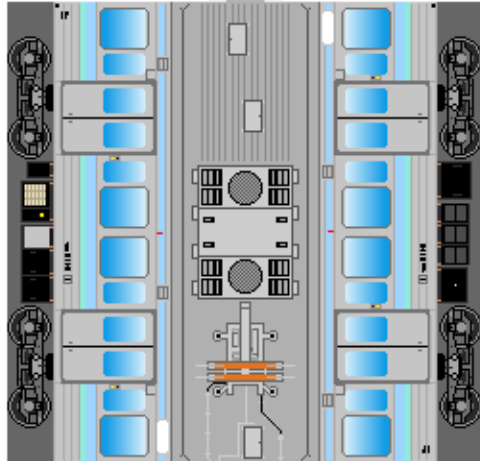

下腹ひきしめ
ベルト

下腹ひきしめ
ベルト

下腹ひきしめ
ベルト

下腹ひきしめ
ベルト

下腹ひきしめ
ベルト

車両のおなががふくらんだら 車体のうちがわにはってね ※パパやママのおなかにはつかえません

④
モハ211

⑤
モハ210