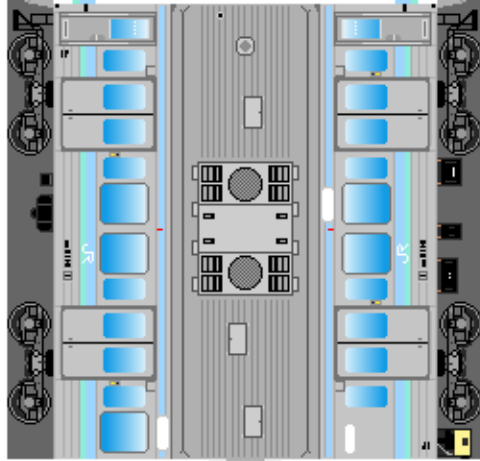

特攻野郎 B チーム

<https://tokkou-b-team.net/>

JR東日本211系風 ペーパークラフト その2 長野色 0番台
JR East series 211 #2 Chuo line

つなげかた
6両編成
①-②-③-④-⑤-⑥
←立川 松本→

①
クハ211

②
モハ211

③
モハ210

下腹ひきしめ
ベルト

下腹ひきしめ
ベルト

下腹ひきしめ
ベルト

下腹ひきしめ
ベルト

下腹ひきしめ
ベルト

下腹ひきしめ
ベルト

車両のおなががふくらんだら 車体のうちがわにはってね ※パパやママのおなかにはつかえません

④
モハ211

⑤
モハ210