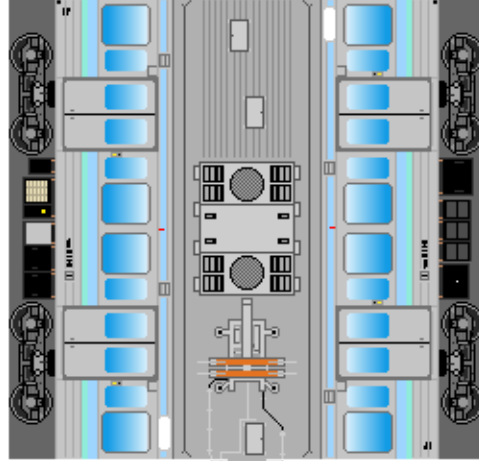

特攻野郎 B チーム

<https://tokkou-b-team.net/>

JR東日本211系風 ペーパークラフト その2 長野色 0番台
JR East series 211 #2 Chuo line

つなげかた
6両編成
①-②-③-④-⑤-⑥
←立川 松本→

①
クハ211

②
モハ211

③
モハ210

下腹ひきしめ
ベルト

下腹ひきしめ
ベルト

下腹ひきしめ
ベルト

下腹ひきしめ
ベルト

下腹ひきしめ
ベルト

下腹ひきしめ
ベルト

車両のおなががふくらんだら 車体のうちがわにはってね ※パパやママのおなかにはつかえません

④
モハ211

⑤
モハ210