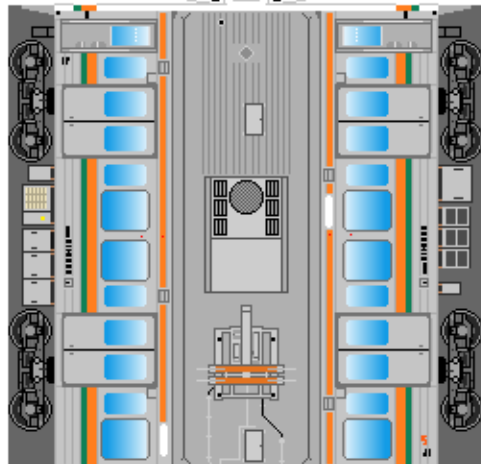

特攻野郎Bチーム

<https://tokkou-b-team.net/>

JR東海211系風 ペーパークラフト その1 5000番台
JR Central series 211 #1 Tokaido, Chuo, Kansai line

つなげかた
3両編成 4両編成
①-2-5 ①-2-3-4
一熱海・南木曾・瀬戸口・亀山 米原一

① クモハ211

② モハ210

③ サハ211

下腹ひきしめ
ベルト

下腹ひきしめ
ベルト

下腹ひきしめ
ベルト

下腹ひきしめ
ベルト

下腹ひきしめ
ベルト

下腹ひきしめ
ベルト

車両のおなかをふくらんだら 車体のうちがわにはってね ※パパやママのおなかにはつかえません

④ クハ210

⑤ クハ210