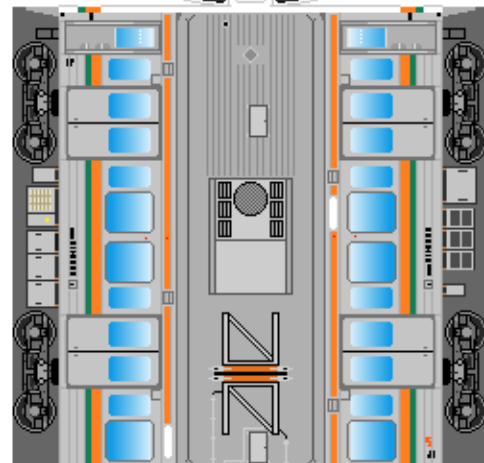

⑥ おまけ
クモハ211

転載・二次使用・転売禁止
制作：まりりん

ハサミできって
のりではってね