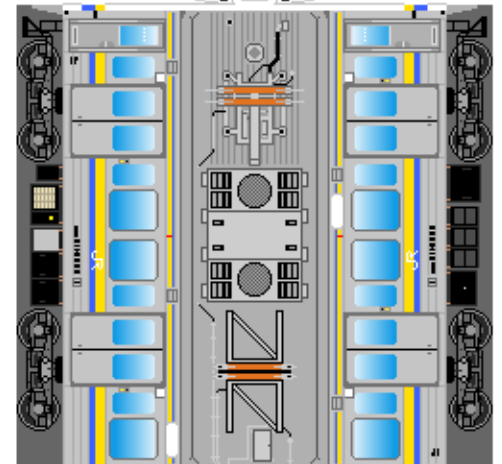

⑥
クモハ211

転載・二次使用・転売禁止
制作：まりりん

ハサミできって
のりではってね