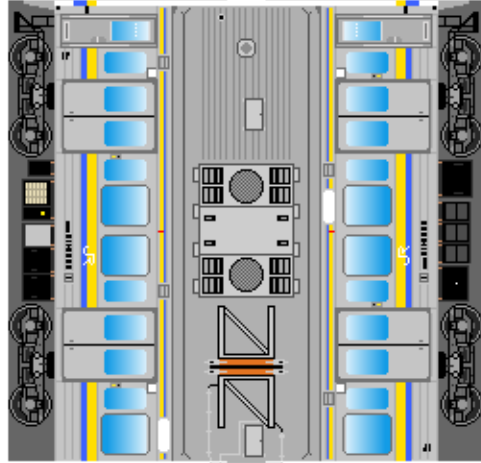

特攻野郎Bチーム

<https://tokkou-b-team.net/>

JR東日本211系風 ペーパークラフト その1 房総色 3000番台
JR East series 211 #1 Sobu, Uchibo, Sotobo, Narita, Togane line

つなげかた

5両編成

①-2-3-4-5 ⑥-2-3-4-5
一銚子・安房鴨川 千葉一

①
クモハ211

②
モハ210

③
サハ211

下腹ひきしめ
ベルト

下腹ひきしめ
ベルト

下腹ひきしめ
ベルト

下腹ひきしめ
ベルト

下腹ひきしめ
ベルト

下腹ひきしめ
ベルト

車両のおなががふくらんだら 車体のうちがわにはってね ※パパやママのおなかにはつかえません