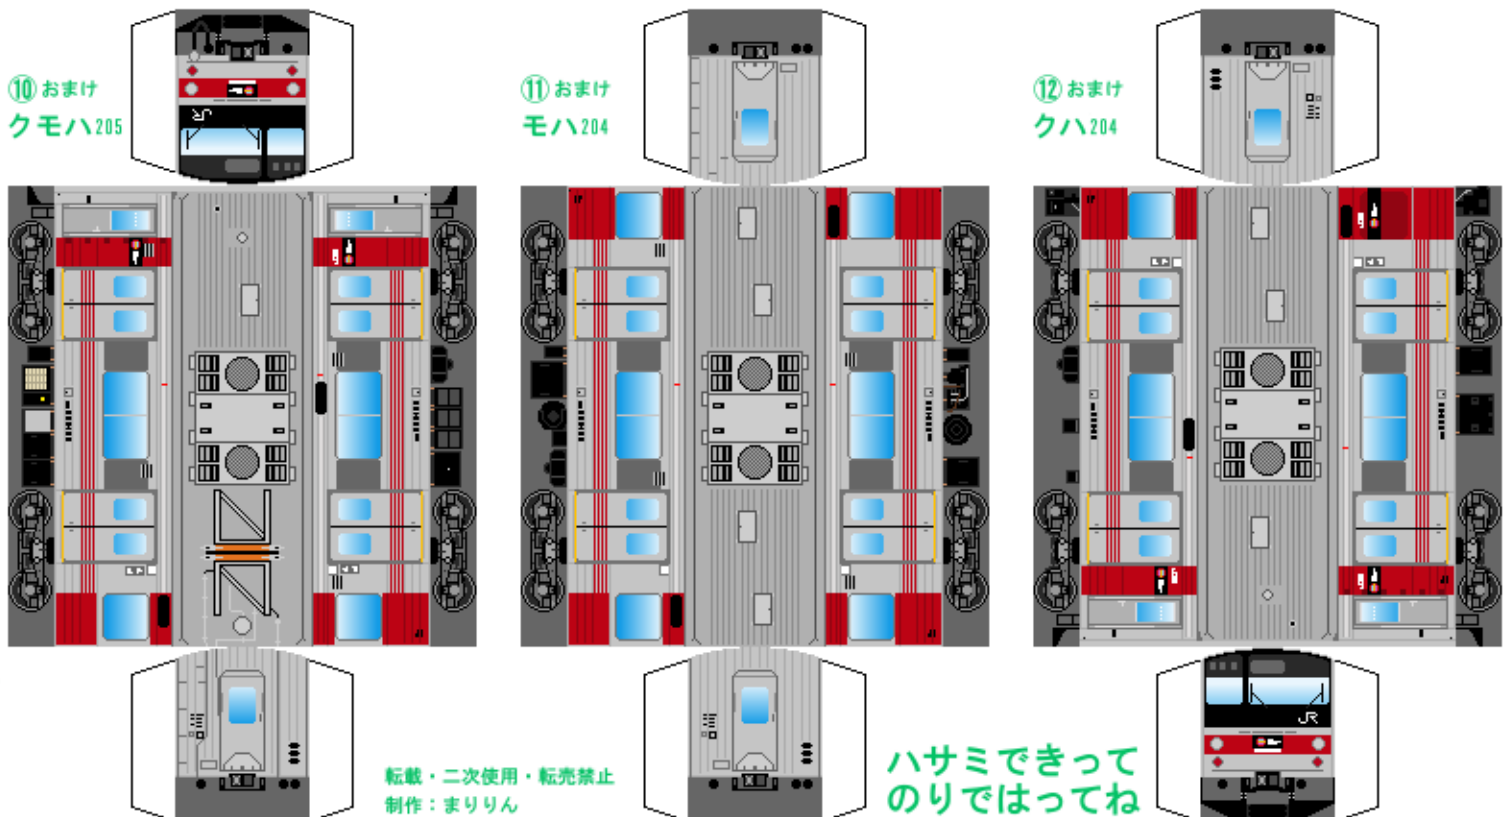

特攻野郎Bチーム

<https://tokkou-b-team.net/>

JR西日本205系風 ペーパークラフト その2-2 京阪神緩行線
 JR West series 205 #2-2 Tokaido, Sanyo line
 (Kansai area)

つなげかた
 7両編成 (①~③と⑤~⑦はその2-1)
 ①-②-③-④-⑤-⑥-⑦
 ー京都 西明石ー

下腹ひきしめ ベルト 下腹ひきしめ ベルト 下腹ひきしめ ベルト 下腹ひきしめ ベルト 下腹ひきしめ ベルト 下腹ひきしめ ベルト

車両のおなががふくらんだら 車体のうちがわにはってね ※パパやママのおなかにはつかえません

転載・二次使用・転売禁止
 制作：まりりん

ハサミできって
 のりではってね