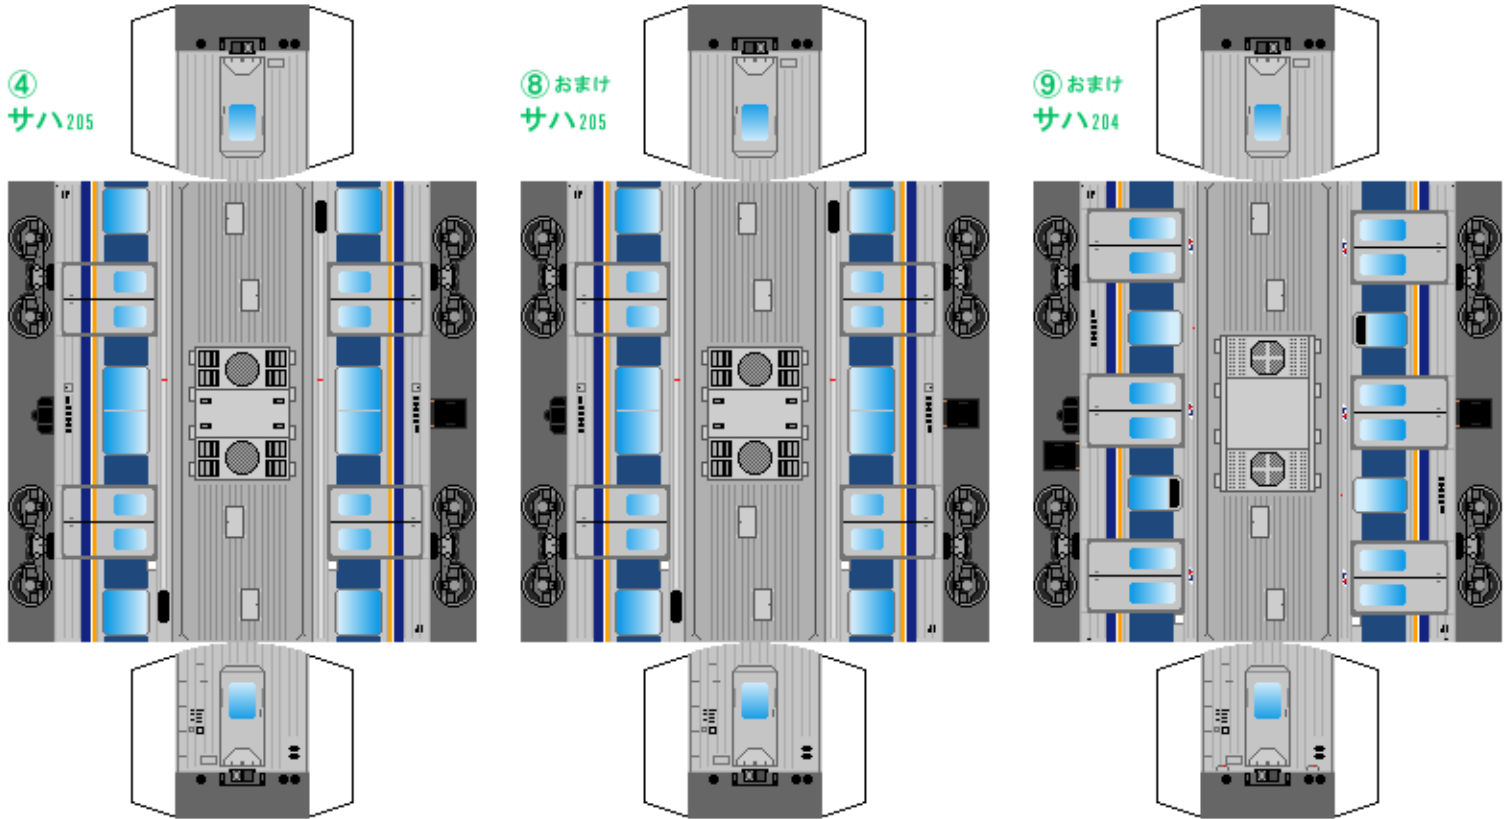

特攻野郎Bチーム

<https://tokkou-b-team.net/>

JR西日本205系風 ペーパークラフト その2-2 京阪神緩行線
 JR West series 205 #2-2 Tokaido, Sanyo line
 (Kansai area)

つなげかた
 7両編成 (①~③と⑤~⑦はその2-1)
 ①-②-③-④-⑤-⑥-⑦
 ー京都 西明石ー

下腹ひきしめ ベルト 下腹ひきしめ ベルト 下腹ひきしめ ベルト 下腹ひきしめ ベルト 下腹ひきしめ ベルト 下腹ひきしめ ベルト

車両のおなががふくらんだら 車体のうちがわにはってね ※パパやママのおなかにはつかえません

転載・二次使用・転売禁止
 制作：まりりん

ハサミできって
 のりではってね