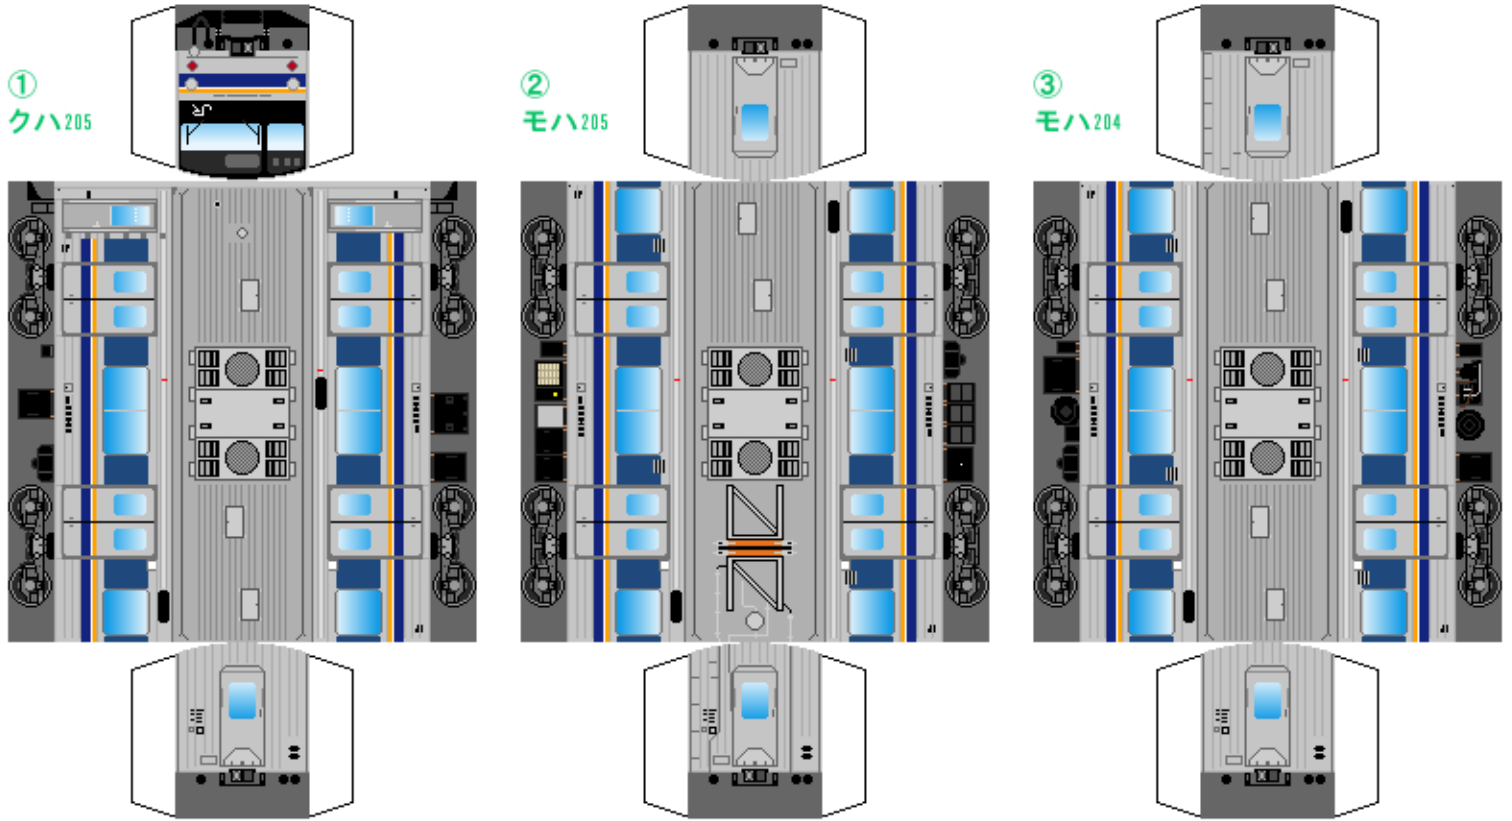

特攻野郎Bチーム

<https://tokkou-b-team.net/>

JR西日本205系風 ペーパークラフト その2-1 京阪神緩行線
JR West series 205 #2-1 Tokaido, Sanyo line
(Kansai area)

つなげかた
7両編成 (4はその2-2)
①-2-3-4-5-6-7
—京都 西明石—

下腹ひきしめ ベルト 下腹ひきしめ ベルト 下腹ひきしめ ベルト 下腹ひきしめ ベルト 下腹ひきしめ ベルト 下腹ひきしめ ベルト

車両のおなががふくらんだら 車体のうちがわにはってね ※パパやママのおなかにはつかえません

転載・二次使用・転売禁止
制作：まりりん

ハサミできって
のりではってね