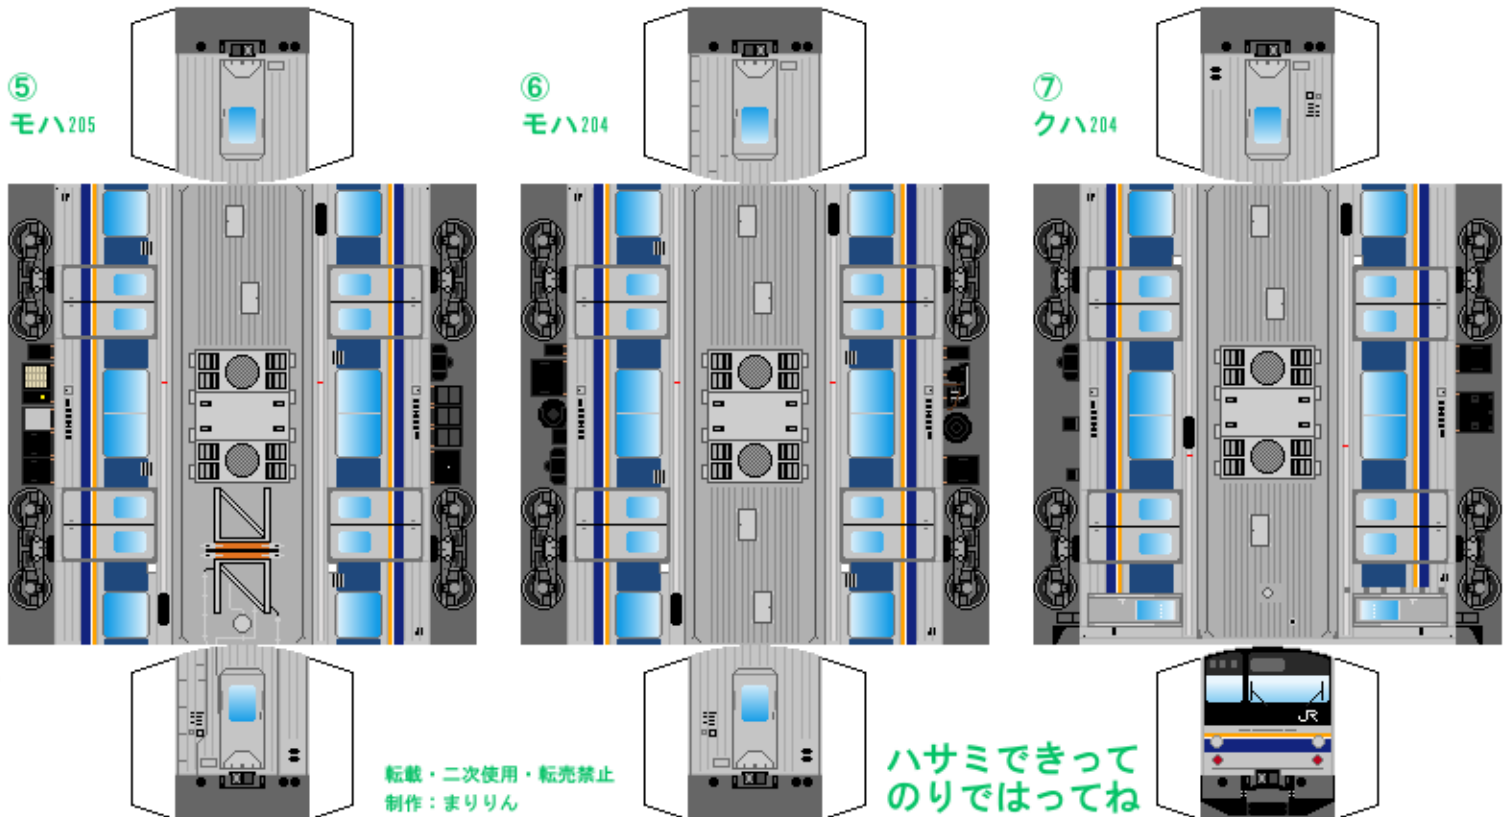

特攻野郎Bチーム

<https://tokkou-b-team.net/>

JR西日本205系風 ペーパークラフト その2-1 京阪神緩行線
JR West series 205 #2-1 Tokaido, Sanyo line
(Kansai area)

つなげかた
7両編成 (4はその2-2)
①-2-3-4-5-6-7
—京都 西明石—

下腹ひきしめ ベルト 下腹ひきしめ ベルト 下腹ひきしめ ベルト 下腹ひきしめ ベルト 下腹ひきしめ ベルト 下腹ひきしめ ベルト

車両のおなががふくらんだら 車体のうちがわにはってね ※パパやママのおなかにはつかえません

転載・二次使用・転売禁止
制作：まりりん

ハサミできって
のりではってね