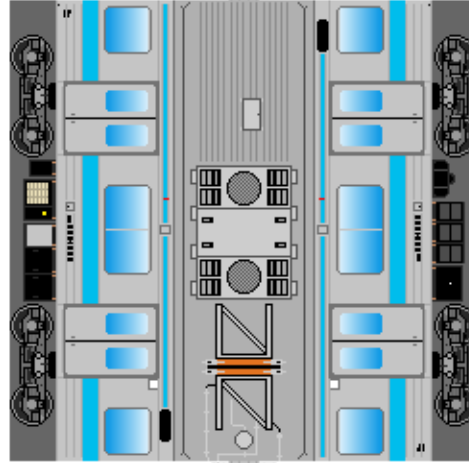

特攻野郎Bチーム

<https://tokkou-b-team.net/>

JR西日本205系風 ペーパークラフト その1 阪和線
JR West series 205 #1 Hanwa line

つなげかた
4両編成
①-②-③-④
←天王寺 和歌山→

①
クハ205

②
モハ205

③
モハ204

下腹ひきしめ
ベルト

下腹ひきしめ
ベルト

下腹ひきしめ
ベルト

下腹ひきしめ
ベルト

下腹ひきしめ
ベルト

下腹ひきしめ
ベルト

車両のおなかがふくらんだら 車体のうちがわにはってね ※パパやママのおなかにはつかえません

④
クハ204

⑤ おまけ
サハ205