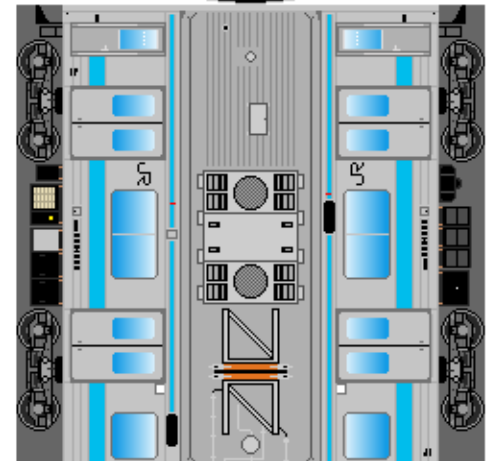

転載・二次使用・転売禁止
制作：まりりん

ハサミできって
のりではってね