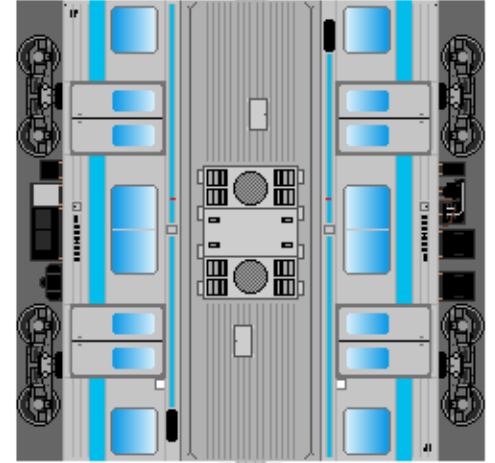

特攻野郎Bチーム

<https://tokkou-b-team.net/>

JR西日本205系風 ペーパークラフト その1 阪和線
JR West series 205 #1 Hanwa line

つなげかた
4両編成
①-②-③-④
←天王寺 和歌山→

①
クハ205

②
モハ205

③
モハ204

下腹ひきしめ
ベルト

下腹ひきしめ
ベルト

下腹ひきしめ
ベルト

下腹ひきしめ
ベルト

下腹ひきしめ
ベルト

下腹ひきしめ
ベルト

車両のおなかがふくらんだら 車体のうちがわにはってね ※パパやママのおなかにはつかえません

④
クハ204

⑤ おまけ
サハ205