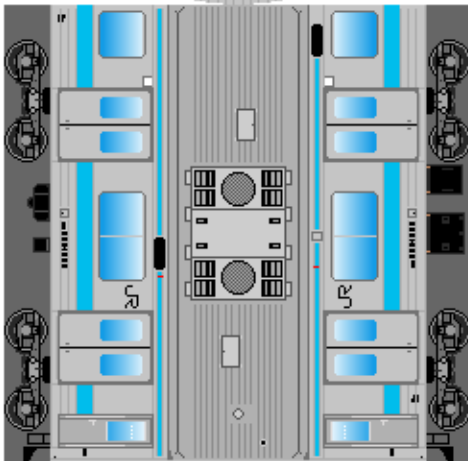

下腹ひきしめ
ベルト

下腹ひきしめ
ベルト

下腹ひきしめ
ベルト

下腹ひきしめ
ベルト

下腹ひきしめ
ベルト

車両のおなかがふくらんだら 車体のうちがわにはってね ※パパやママのおなかにはつかえません

④
クハ204

⑤ おまけ
サハ205