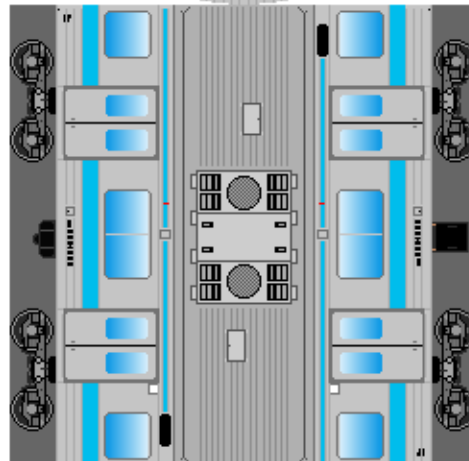

下腹ひきしめ
ベルト

下腹ひきしめ
ベルト

下腹ひきしめ
ベルト

下腹ひきしめ
ベルト

下腹ひきしめ
ベルト

車両のおなかがふくらんだら 車体のうちがわにはってね ※パパやママのおなかにはつかえません

④
クハ204

⑤ おまけ
サハ205