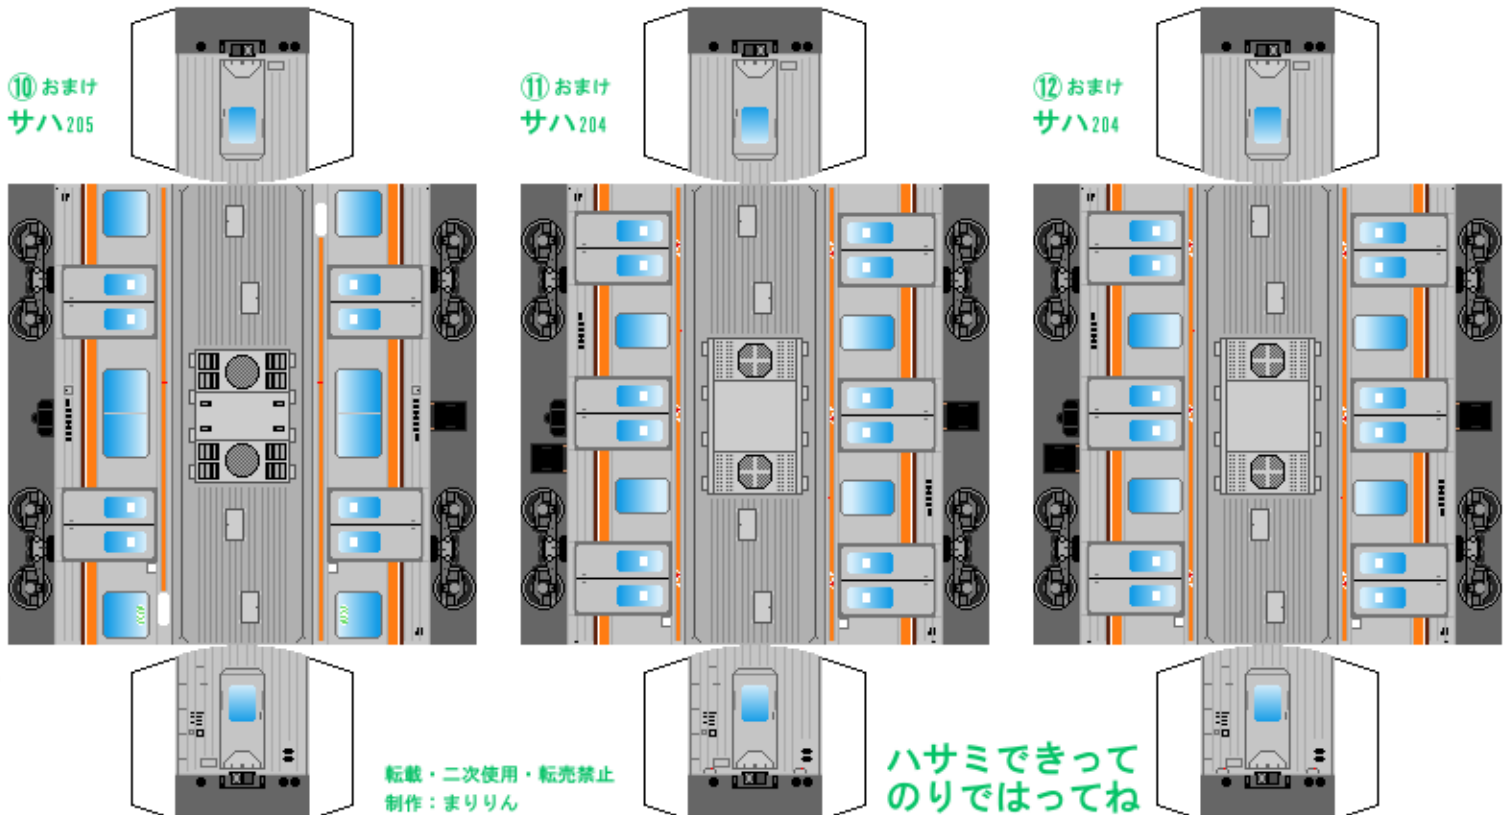

# 特攻野郎Bチーム

<https://tokkou-b-team.net/>

JR東日本205系風 ペーパークラフト その9-2 武蔵野線  
JR East series 205 #9-2 Musashino line

つなげかた  
8両編成 (①~③と⑥~⑧はその9-1)  
①-2-3-4-5-6-7-8  
←東京・西船橋 府中本町→

下腹ひきしめ ベルト   下腹ひきしめ ベルト   下腹ひきしめ ベルト   下腹ひきしめ ベルト   下腹ひきしめ ベルト   下腹ひきしめ ベルト

車両のおなががふくらんだら 車体のうちがわにはってね ※パパやママのおなかにはつかえません

転載・二次使用・転売禁止  
制作：まりりん

ハサミできって  
のりではってね