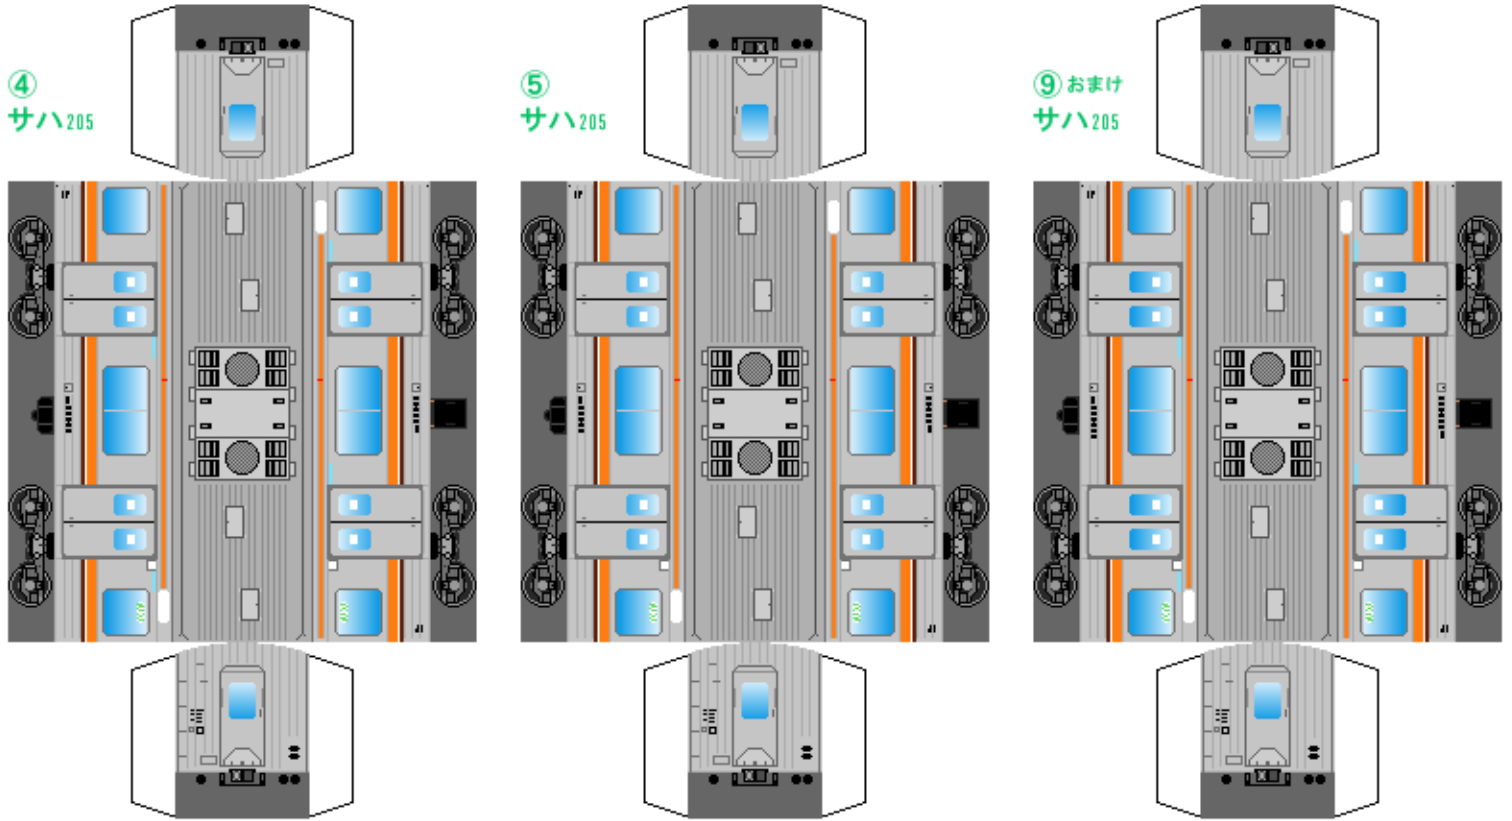

# 特攻野郎Bチーム

<https://tokkou-b-team.net/>

JR東日本205系風 ペーパークラフト その9-2 武蔵野線  
JR East series 205 #9-2 Musashino line

つなげかた  
8両編成 (①~③と⑥~⑧はその9-1)  
①-2-3-4-5-6-7-8  
←東京・西船橋 府中本町→

下腹ひきしめ ベルト   下腹ひきしめ ベルト   下腹ひきしめ ベルト   下腹ひきしめ ベルト   下腹ひきしめ ベルト   下腹ひきしめ ベルト

車両のおなががふくらんだら 車体のうちがわにはってね ※パパやママのおなかにはつかえません

転載・二次使用・転売禁止  
制作：まりりん

ハサミできって  
のりではってね