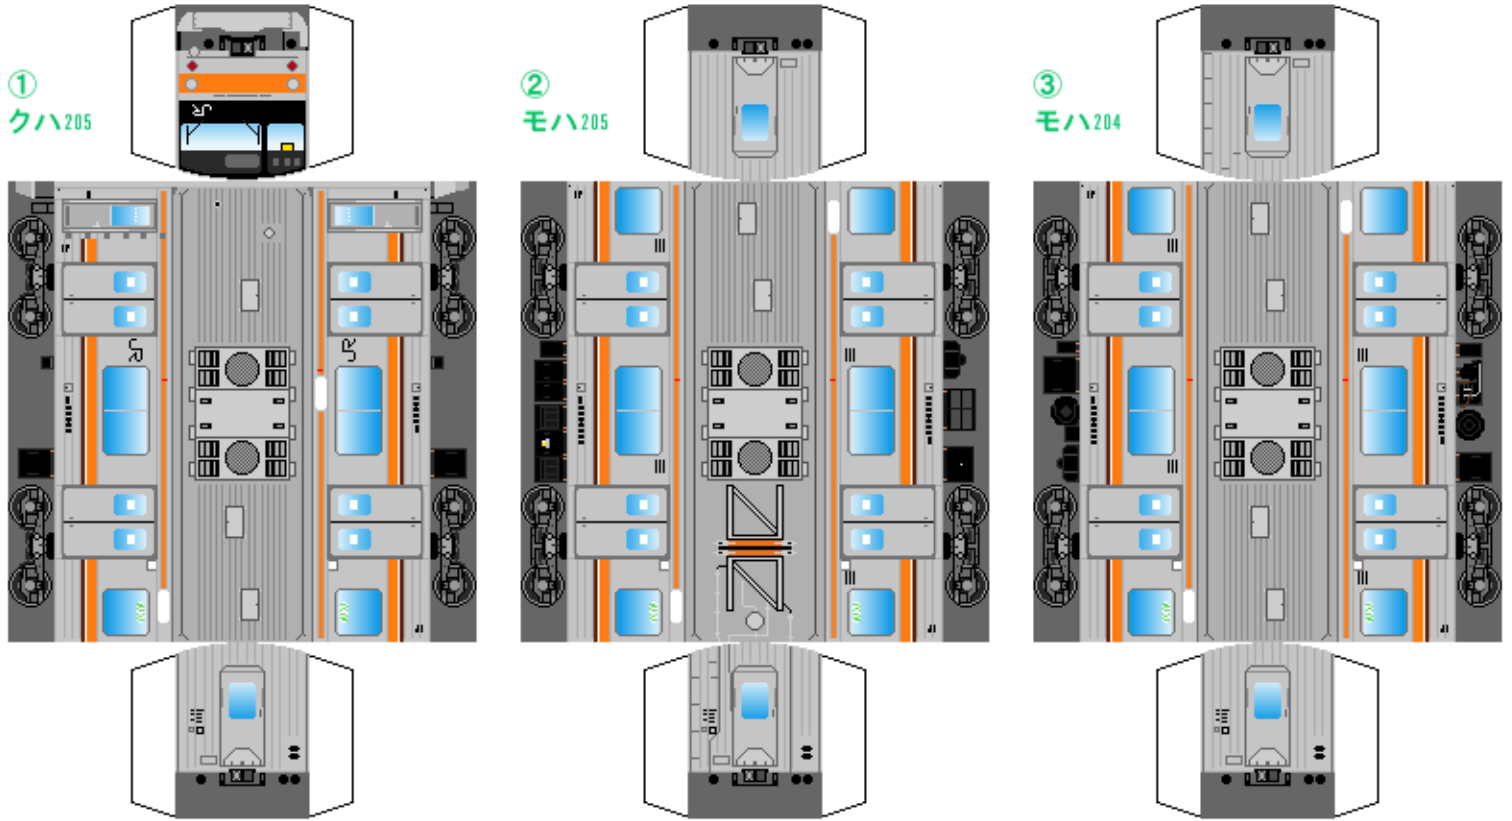

特攻野郎Bチーム

<https://tokkou-b-team.net/>

JR東日本205系風 ペーパークラフト その9-1 武蔵野線
JR East series 205 #9-1 Musashino line

つなげかた
8両編成 (45はその9-2)
①-②-③-④-⑤-⑥-⑦-⑧
←東京・西船橋 府中本町→

下腹ひきしめ ベルト 下腹ひきしめ ベルト 下腹ひきしめ ベルト 下腹ひきしめ ベルト 下腹ひきしめ ベルト 下腹ひきしめ ベルト

車両のおなががふくらんだら 車体のうちがわにはってね ※パパやママのおなかにはつかえません

転載・二次使用・転売禁止
制作：まりりん

ハサミできって
のりではってね