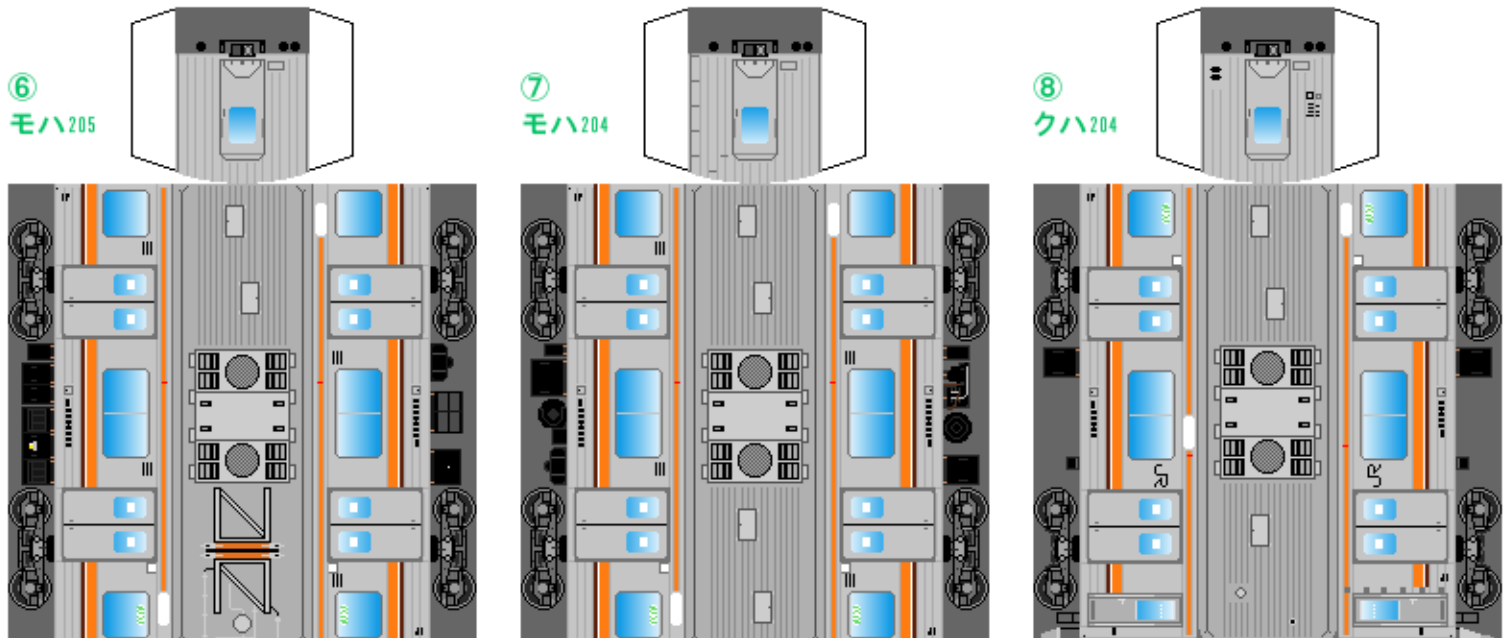

特攻野郎Bチーム

<https://tokkou-b-team.net/>

JR東日本205系風 ペーパークラフト その9-1 武蔵野線
JR East series 205 #9-1 Musashino line

つなげかた
8両編成 (45はその9-2)
①-②-③-④-⑤-⑥-⑦-⑧
←東京・西船橋 府中本町→

下腹ひきしめ ベルト 下腹ひきしめ ベルト 下腹ひきしめ ベルト 下腹ひきしめ ベルト 下腹ひきしめ ベルト 下腹ひきしめ ベルト

車両のおなががふくらんだら 車体のうちがわにはってね ※パパやママのおなかにはつかえません

転載・二次使用・転売禁止
制作：まりりん

ハサミできって
のりではってね