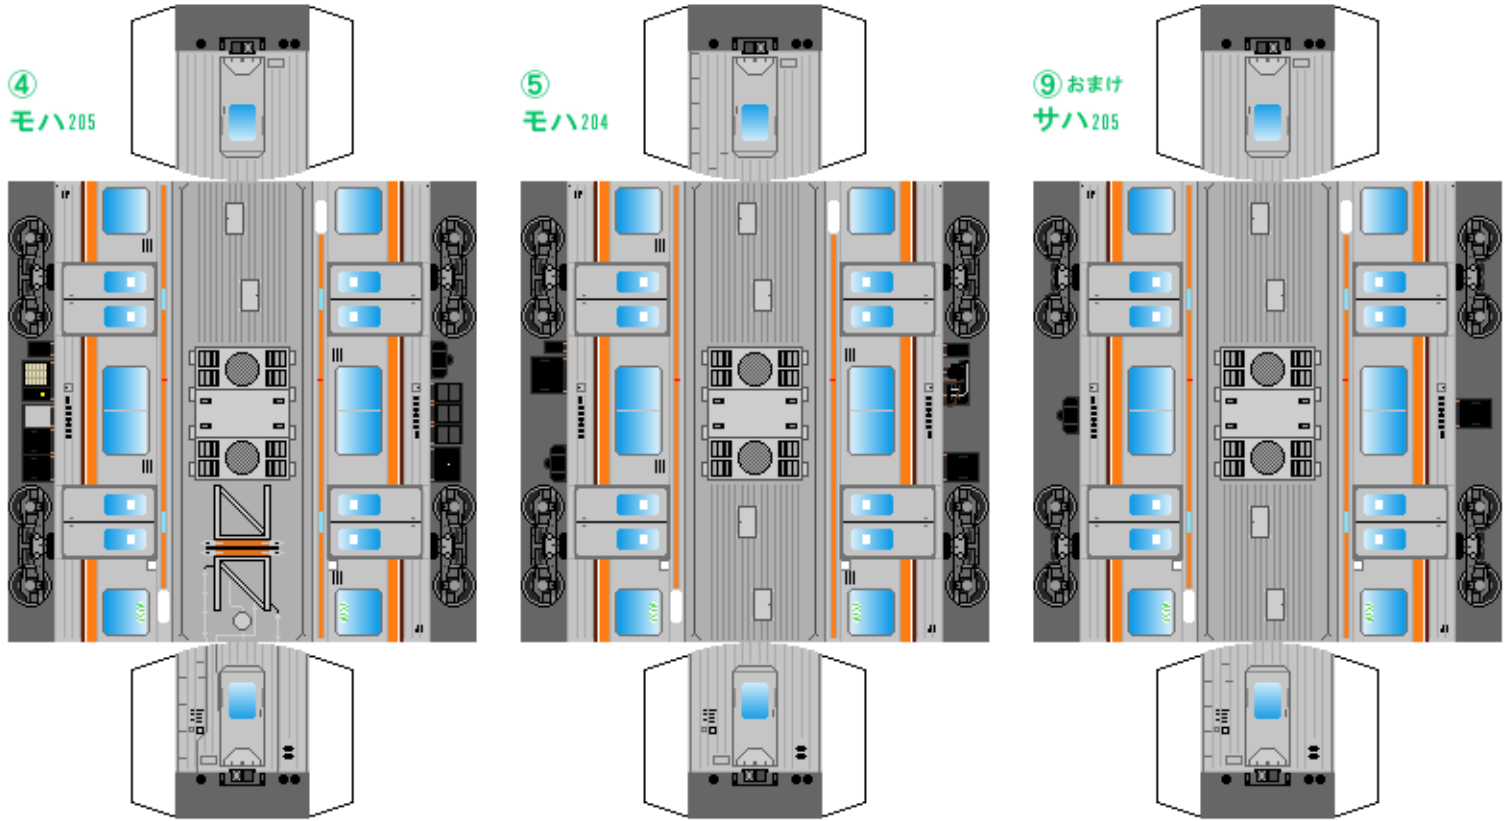

# 特攻野郎Bチーム

<https://tokkou-b-team.net/>

JR東日本205系風 ペーパークラフト その8-2 武蔵野線  
JR East series 205 #8-2 Musashino line

つなげかた  
8両編成 (①~③と⑥~⑧はその8-1)  
①-②-③-④-⑤-⑥-⑦-⑧  
←東京・西船橋 府中本町→

下腹ひきしめ ベルト    下腹ひきしめ ベルト    下腹ひきしめ ベルト    下腹ひきしめ ベルト    下腹ひきしめ ベルト    下腹ひきしめ ベルト

車両のおなががふくらんだら 車体のうちがわにはってね ※パパやママのおなかにはつかえません

転載・二次使用・転売禁止  
制作：まりりん

ハサミできって  
のりではってね