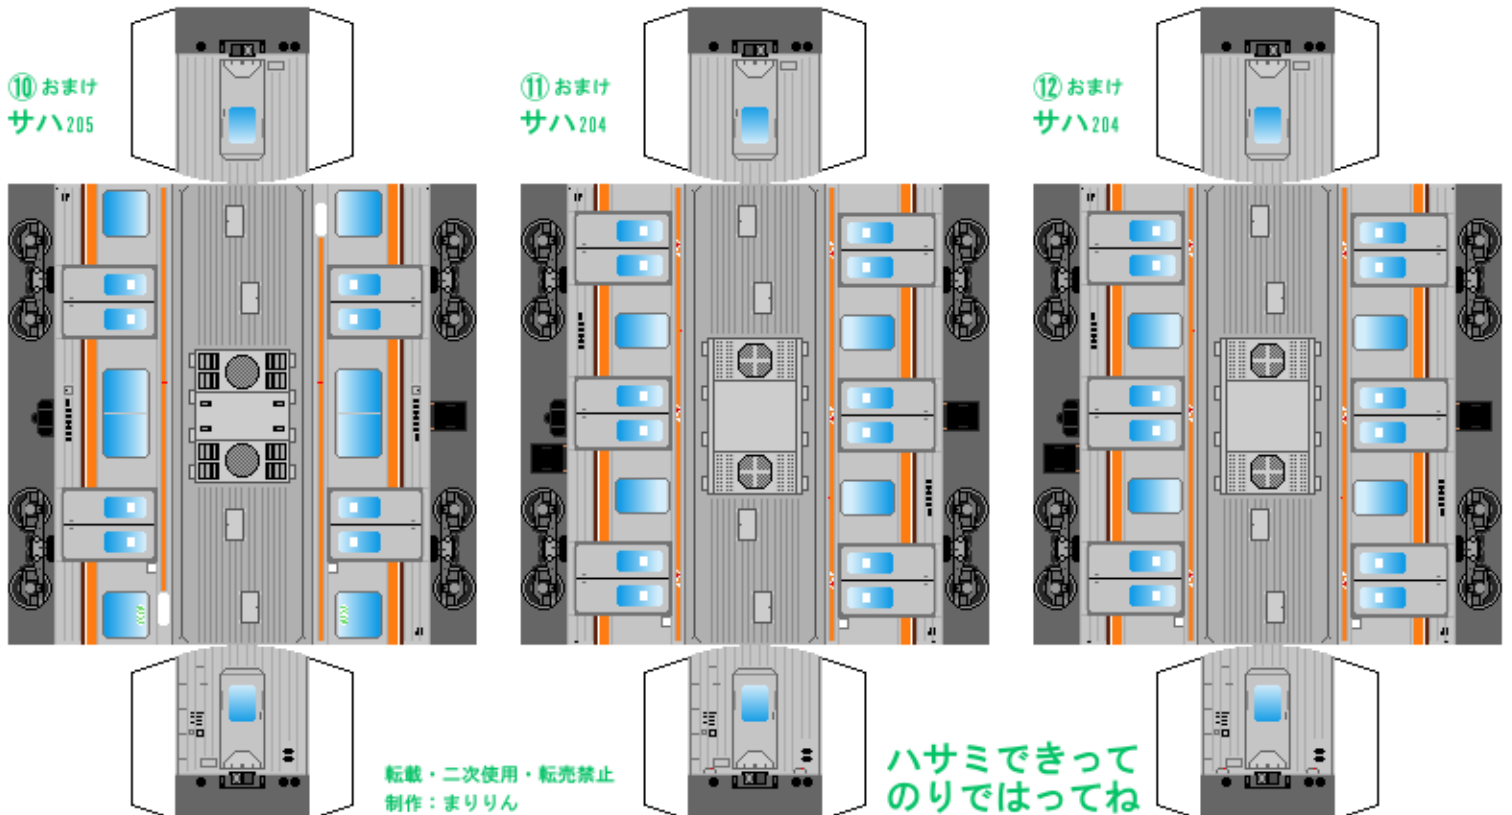

# 特攻野郎Bチーム

<https://tokkou-b-team.net/>

JR東日本205系風 ペーパークラフト その8-2 武蔵野線  
JR East series 205 #8-2 Musashino line

つなげかた  
8両編成 (①~③と⑥~⑧はその8-1)  
①-②-③-④-⑤-⑥-⑦-⑧  
←東京・西船橋 府中本町→

下腹ひきしめ ベルト    下腹ひきしめ ベルト    下腹ひきしめ ベルト    下腹ひきしめ ベルト    下腹ひきしめ ベルト    下腹ひきしめ ベルト

車両のおなががふくらんだら 車体のうちがわにはってね ※パパやママのおなかにはつかえません

転載・二次使用・転売禁止  
制作：まりりん

ハサミできって  
のりではってね